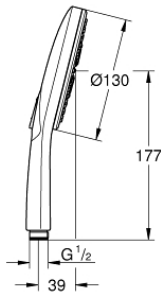

26 544 LS0 RAINSHOWER SMARTACTIVE 130 HÅNDBRUSER 3 SPRAYS

PRODUKTBESKRIVELSE

- Farve: Moon white
- sprayplade moon white
- GROHE Rain med DripStop, Jet med DripStop, ActiveMassage
- GROHE DreamSpray perfekt spraymønster
- GROHE SmartTip vælg stråletype ved trykke på ringen bag på.
- GROHE Long-Life Shine-belægning
- SpeedClean antikalksystem
- Indvendig vandføring for længere levetid
- universelt monteringsystem, passer alle standard bruseslanger
- velegnet til gennemstrømsvarmer
- min. tryk 1,0 bar