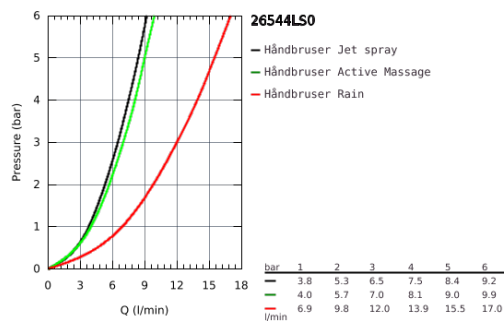

26 544 LS0 RAINSHOWER SMARTACTIVE 130 HÅNDBRUSER 3 SPRAYS

PRODUKTBESKRIVELSE

- Farve: Moon white
- sprayplade moon white
- GROHE Rain med DripStop, Jet med DripStop, ActiveMassage
- GROHE DreamSpray perfekt spraymønster
- GROHE SmartTip vælg stråletype ved trykke på ringen bag på.
- GROHE Long-Life Shine-belægning
- SpeedClean antikalksystem
- Indvendig vandføring for længere levetid
- universelt monteringsystem, passer alle standard bruseslanger
- velegnet til gennemstrømsvarmer
- min. tryk 1,0 bar

26 544 LS0 RAINSHOWER SMARTACTIVE 130 HÅNDBRUSER 3 SPRAYS

Pure Freude
an Wasser

26 544 LS0 RAINSHOWER SMARTACTIVE 130 HÅNDBRUSER 3 SPRAYS

RESERVEDELE , december 2017 – now

1: Si til håndbruser (Bestillingsnummer 0700200M)