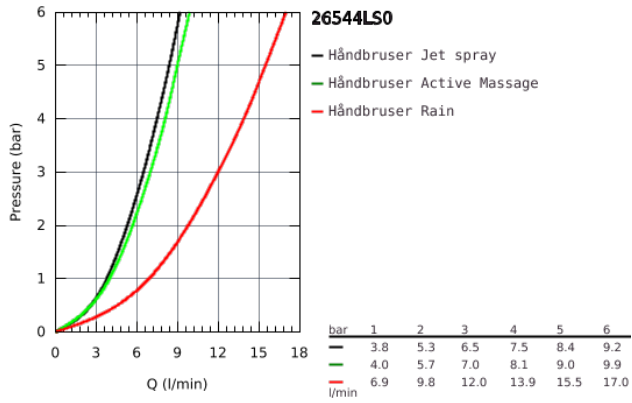

26 544 LS0 RAINSHOWER SMARTACTIVE 130 HÅNDBRUSER 3 SPRAYS

PRODUKTBESKRIVELSE

- Farve: Moon white
- sprayplade moon white
- GROHE Rain med DripStop, Jet med DripStop, ActiveMassage
- GROHE DreamSpray perfekt spraymønster
- GROHE SmartTip vælg stråletype ved trykke på ringen bag på.
- GROHE Long-Life Shine-belægning
- SpeedClean antikalksystem
- Indvendig vandføring for længere levetid
- universelt monteringsystem, passer alle standard bruseslanger
- velegnet til gennemstrømsvarmer
- min. tryk 1,0 bar

26 544 LS0 RAINSHOWER SMARTACTIVE 130 HÅNDBRUSER 3 SPRAYS

Pure Freude
an Wasser

26 544 LS0 RAINSHOWER SMARTACTIVE 130 HÅNDBRUSER 3 SPRAYS

RESERVEDELE , december 2017 – now

1: Si til håndbruser (Bestillingsnummer 0700200M)