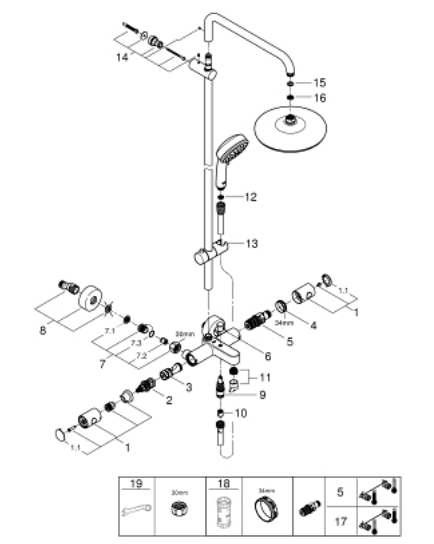

## 26 223 001 TEMPESTA COSMOPOLITAN 210 BRUSESYSTEM MED TERMOSTAT TIL VÆGMONTERING

### PRODUKTBESKRIVELSE

- Farve: Krom
- bestående af:
  - vandret svingbar 390 mm brusearm
  - udevendig termostat Grohtherm 1000 Cosmopolitan med Aquadimmer funktion
  - muliggør skift mellem:
    - Tempesta 210 hovedbruser (26 408)
    - stråletype: Rain
    - med kugleled
    - vridningsvinkel  $\pm 15^\circ$
    - karudløb
    - separat omskifter til håndbruser
    - håndbruser Tempesta Cosmopolitan 100 (27 571 001)
    - 2 stråletyper:
      - Rain, Jet
      - glideelementets højde er justerbart
    - bruseslange, 1750 mm 1/2" x 1/2" (28 410)
    - GROHE TurboStat kompakt termostatelement
    - med GROHE SafeStop ved 38° C
    - GROHE SafeStop Plus valgfri temperaturbegrænser på 43°C inkluderet
    - GROHE DreamSpray perfekt spraymønster
    - GROHE Long-Life Shine-krombelægning
    - SpeedClean antikalksystem
    - Indvendig vandføring for længere levetid
    - TwistStop for at undgå snoede bruseslanger
    - kan anvendes til gennemstrømsvarmer fra 18 kW/h
    - min. gennembløb 7 l/min.