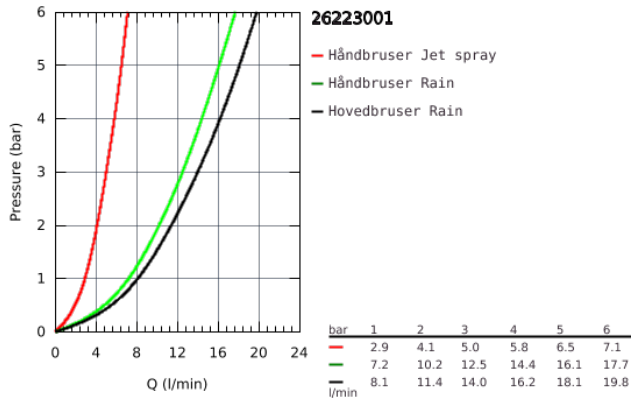

26 223 001 TEMPESTA COSMOPOLITAN 210 BRUSESYSTEM MED TERMOSTAT TIL VÆGMONTERING