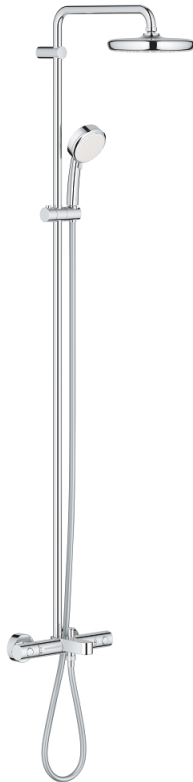

## 26 223 001 TEMPESTA COSMOPOLITAN 210 BRUSESYSTEM MED TERMOSTAT TIL VÆGMONTERING

### PRODUKTBESKRIVELSE

- Farve: Krom
- bestående af:
  - vandret svingbar 390 mm brusearm
  - udevendig termostat Grohtherm 1000 Cosmopolitan med Aquadimmer funktion
  - muliggør skift mellem:
    - Tempesta 210 hovedbruser (26 408)
    - stråletype: Rain
    - med kugleled
    - vridningsvinkel  $\pm 15^\circ$
    - karudløb
    - separat omskifter til håndbruser
    - håndbruser Tempesta Cosmopolitan 100 (27 571 001)
    - 2 stråletyper:
      - Rain, Jet
      - glideelementets højde er justerbart
    - bruseslange, 1750 mm 1/2" x 1/2" (28 410)
    - GROHE TurboStat kompakt termostatelement
    - med GROHE SafeStop ved 38° C
    - GROHE SafeStop Plus valgfri temperaturbegrænser på 43°C inkluderet
    - GROHE DreamSpray perfekt spraymønster
    - GROHE Long-Life Shine-krombelægning
    - SpeedClean antikalksystem
    - Indvendig vandføring for længere levetid
    - TwistStop for at undgå snoede bruseslanger
    - kan anvendes til gennemstrømsvarmer fra 18 kW/h
    - min. gennembløb 7 l/min.