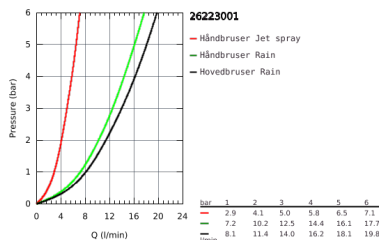

## 26 223 001 TEMPESTA COSMOPOLITAN 210 BRUSESYSTEM MED TERMOSTAT TIL VÆGMONTERING

### PRODUKTBESKRIVELSE

- Farve: Krom
- bestående af:
  - vandret svingbar 390 mm brusearm
  - udevendig termostat Grohtherm 1000 Cosmopolitan med Aquadimmer funktion
  - muliggør skift mellem:
    - Tempesta 210 hovedbruser (26 408)
    - stråletype: Rain
    - med kugleled
    - vridningsvinkel  $\pm 15^\circ$
    - karudløb
    - separat omskifter til håndbruser
    - håndbruser Tempesta Cosmopolitan 100 (27 571 001)
    - 2 stråletyper:
      - Rain, Jet
      - glideelementets højde er justerbart
    - bruseslange, 1750 mm 1/2" x 1/2" (28 410)
    - GROHE TurboStat kompakt termostatelement
    - med GROHE SafeStop ved 38° C
    - GROHE SafeStop Plus valgfri temperaturbegrænser på 43°C inkluderet
    - GROHE DreamSpray perfekt spraymønster
    - GROHE Long-Life Shine-krombelægning
    - SpeedClean antikalksystem
    - Indvendig vandføring for længere levetid
    - TwistStop for at undgå snoede bruseslanger
    - kan anvendes til gennemstrømsvarmer fra 18 kW/h
    - min. gennembløb 7 l/min.