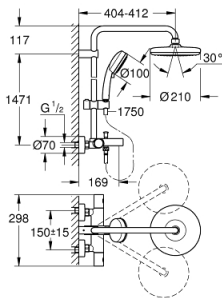

## 26 223 001 TEMPESTA COSMOPOLITAN 210 BRUSESYSTEM MED TERMOSTAT TIL VÆGMONTERING

### PRODUKTBESKRIVELSE

- Farve: Krom
- bestående af:
  - vandret svingbar 390 mm brusearm
  - udevendig termostat Grohtherm 1000 Cosmopolitan med Aquadimmer funktion
  - muliggør skift mellem:
    - Tempesta 210 hovedbruser (26 408)
    - stråletype: Rain
    - med kugleled
    - vridningsvinkel  $\pm 15^\circ$
    - karudløb
    - separat omskifter til håndbruser
    - håndbruser Tempesta Cosmopolitan 100 (27 571 001)
    - 2 stråletyper:
      - Rain, Jet
      - glideelementets højde er justerbart
    - bruseslange, 1750 mm 1/2" x 1/2" (28 410)
    - GROHE TurboStat kompakt termostatelement
    - med GROHE SafeStop ved 38° C
    - GROHE SafeStop Plus valgfri temperaturbegrænser på 43°C inkluderet
    - GROHE DreamSpray perfekt spraymønster
    - GROHE Long-Life Shine-krombelægning
    - SpeedClean antikalksystem
    - Indvendig vandføring for længere levetid
    - TwistStop for at undgå snoede bruseslanger
    - kan anvendes til gennemstrømsvarmer fra 18 kW/h
    - min. gennembløb 7 l/min.