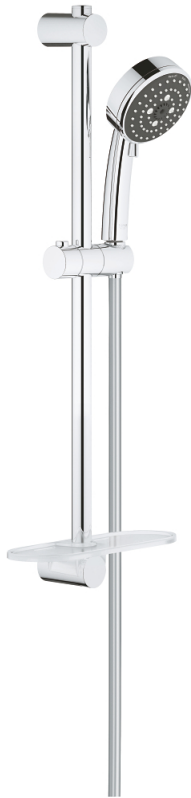

26 096 000 VITALIO COMFORT 100 BRUDESTANGSÆT 3 SPRAYS

PRODUKTBESKRIVELSE

- Farve: Krom
- bestående af:
 - hand shower Vitalio Comfort 100 (26 092)
 - shower rail 600 mm (27 724)
 - shower hose VitalioFlex Trend 1750 mm 1/2" x 1/2" (28 742)
 - GROHE EasyReach tray (27 725)
 - GROHE Water Saving 9,5 l/min gennemstrømningsbegrænser
 - GROHE DreamSpray perfekt spraymønster
 - GROHE Long-Life Shine-krombelægning
 - GROHE FastFixation (øvre beslag kan justeres for tilpasning til eksisterende borehuller)
 - SpeedClean antikalksystem
 - Indvendig vandføring for længere levetid
 - velegnet til gennemstrømsvarmer
 - 5 color packaging
 -

Pure Freude
an Wasser

26 096 000 **VITALIO COMFORT 100 BRUDESTANGSÆT 3 SPRAYS**

26 096 000 VITALIO COMFORT 100 BRUDESTANGSÆT 3 SPRAYS

RESERVEDELE , februar 2013 – now

- 1: Bruserstangsholder (Bestillingsnummer 48095000)
 - 2: Gliddelement (Bestillingsnummer 12140000)
 - 3: Bruserstangsholder (Bestillingsnummer 48097000)
 - 4: Si til håndbruser (Bestillingsnummer 0700200M)
 - 5: Afstandsstykke, 8 mm (Bestillingsnummer 48051000)*
- * Valgfrit tilbehør