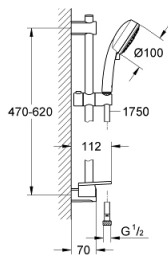

26 096 000 VITALIO COMFORT 100 BRUDESTANGSÆT 3 SPRAYS

PRODUKTBESKRIVELSE

- Farve: Krom
- bestående af:
 - hand shower Vitalio Comfort 100 (26 092)
 - shower rail 600 mm (27 724)
 - shower hose VitalioFlex Trend 1750 mm 1/2" x 1/2" (28 742)
 - GROHE EasyReach tray (27 725)
 - GROHE Water Saving 9,5 l/min gennemstrømningsbegrænser
 - GROHE DreamSpray perfekt spraymønster
 - GROHE Long-Life Shine-krombelægning
 - GROHE FastFixation (øvre beslag kan justeres for tilpasning til eksisterende borehuller)
 - SpeedClean antikalksystem
 - Indvendig vandføring for længere levetid
 - velegnet til gennemstrømsvarmer
 - 5 color packaging
 -

Pure Freude
an Wasser

26 096 000 **VITALIO COMFORT 100 BRUDESTANGSÆT 3 SPRAYS**

26 096 000 VITALIO COMFORT 100 BRUDESTANGSÆT 3 SPRAYS

RESERVEDELE , februar 2013 – now

- 1: Bruserstangsholder (Bestillingsnummer 48095000)
 - 2: Gliddelement (Bestillingsnummer 12140000)
 - 3: Bruserstangsholder (Bestillingsnummer 48097000)
 - 4: Si til håndbruser (Bestillingsnummer 0700200M)
 - 5: Afstandsstykke, 8 mm (Bestillingsnummer 48051000)*
- * Valgfrit tilbehør