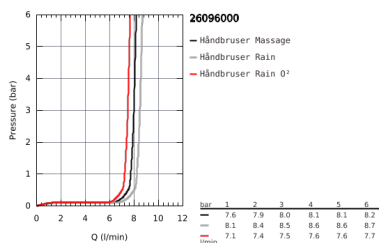

26 096 000 VITALIO COMFORT 100 BRUDESTANGSÆT 3 SPRAYS

PRODUKTBESKRIVELSE

- Farve: Krom
- bestående af:
 - hand shower Vitalio Comfort 100 (26 092)
 - shower rail 600 mm (27 724)
 - shower hose VitalioFlex Trend 1750 mm 1/2" x 1/2" (28 742)
 - GROHE EasyReach tray (27 725)
 - GROHE Water Saving 9,5 l/min gennemstrømningsbegrænser
 - GROHE DreamSpray perfekt spraymønster
 - GROHE Long-Life Shine-krombelægning
 - GROHE FastFixation (øvre beslag kan justeres for tilpasning til eksisterende borehuller)
 - SpeedClean antikalksystem
 - Indvendig vandføring for længere levetid
 - velegnet til gennemstrømsvarmer
 - 5 color packaging
 -

Pure Freude
an Wasser

26 096 000 **VITALIO COMFORT 100 BRUDESTANGSÆT 3 SPRAYS**

26 096 000 VITALIO COMFORT 100 BRUDESTANGSÆT 3 SPRAYS

RESERVEDELE , februar 2013 – now

- 1: Bruserstangsholder (Bestillingsnummer 48095000)
 - 2: Gliddelement (Bestillingsnummer 12140000)
 - 3: Bruserstangsholder (Bestillingsnummer 48097000)
 - 4: Si til håndbruser (Bestillingsnummer 0700200M)
 - 5: Afstandsstykke, 8 mm (Bestillingsnummer 48051000)*
- * Valgfrit tilbehør