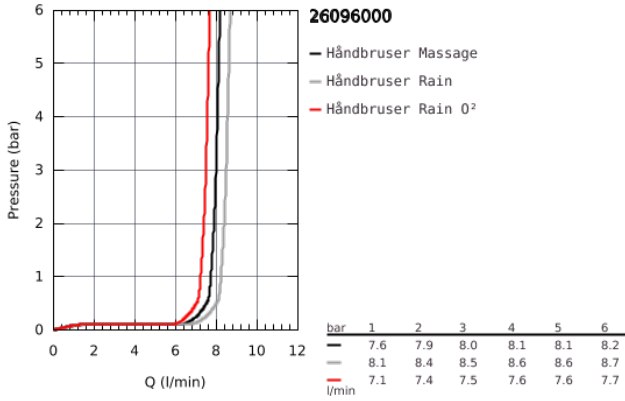

26 096 000 VITALIO COMFORT 100 BRUDESTANGSÆT 3 SPRAYS

PRODUKTBESKRIVELSE

- Farve: Krom
- bestående af:
 - hand shower Vitalio Comfort 100 (26 092)
 - shower rail 600 mm (27 724)
 - shower hose VitalioFlex Trend 1750 mm 1/2" x 1/2" (28 742)
 - GROHE EasyReach tray (27 725)
 - GROHE Water Saving 9,5 l/min gennemstrømningsbegrænser
 - GROHE DreamSpray perfekt spraymønster
 - GROHE Long-Life Shine-krombelægning
 - GROHE FastFixation (øvre beslag kan justeres for tilpasning til eksisterende borehuller)
 - SpeedClean antikalksystem
 - Indvendig vandføring for længere levetid
 - velegnet til gennemstrømsvarmer
 - 5 color packaging
 -

Pure Freude
an Wasser

26 096 000 **VITALIO COMFORT 100 BRUDESTANGSÆT 3 SPRAYS**

26 096 000 VITALIO COMFORT 100 BRUDESTANGSÆT 3 SPRAYS

RESERVEDELE , februar 2013 – now

- 1: Bruserstangsholder (Bestillingsnummer 48095000)
 - 2: Gliddelement (Bestillingsnummer 12140000)
 - 3: Bruserstangsholder (Bestillingsnummer 48097000)
 - 4: Si til håndbruser (Bestillingsnummer 0700200M)
 - 5: Afstandsstykke, 8 mm (Bestillingsnummer 48051000)*
- * Valgfrit tilbehør