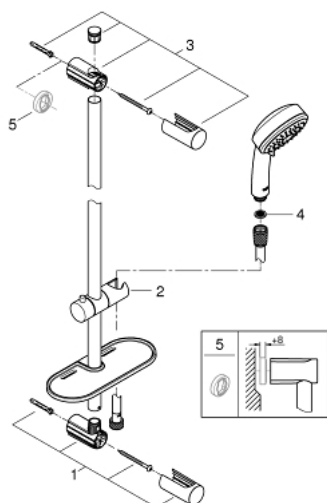

26 096 000 VITALIO COMFORT 100 BRUDESTANGSÆT 3 SPRAYS

PRODUKTBESKRIVELSE

- Farve: Krom
- bestående af:
 - hand shower Vitalio Comfort 100 (26 092)
 - shower rail 600 mm (27 724)
 - shower hose VitalioFlex Trend 1750 mm 1/2" x 1/2" (28 742)
 - GROHE EasyReach tray (27 725)
 - GROHE Water Saving 9,5 l/min gennemstrømningsbegrænser
 - GROHE DreamSpray perfekt spraymønster
 - GROHE Long-Life Shine-krombelægning
 - GROHE FastFixation (øvre beslag kan justeres for tilpasning til eksisterende borehuller)
 - SpeedClean antikalksystem
 - Indvendig vandføring for længere levetid
 - velegnet til gennemstrømsvarmer
 - 5 color packaging
 -

Pure Freude
an Wasser

26 096 000 **VITALIO COMFORT 100 BRUDESTANGSÆT 3 SPRAYS**

26 096 000 VITALIO COMFORT 100 BRUDESTANGSÆT 3 SPRAYS

RESERVEDELE , februar 2013 – now

- 1: Bruserstangsholder (Bestillingsnummer 48095000)
 - 2: Gliddelement (Bestillingsnummer 12140000)
 - 3: Bruserstangsholder (Bestillingsnummer 48097000)
 - 4: Si til håndbruser (Bestillingsnummer 0700200M)
 - 5: Afstandsstykke, 8 mm (Bestillingsnummer 48051000)*
- * Valgfrit tilbehør