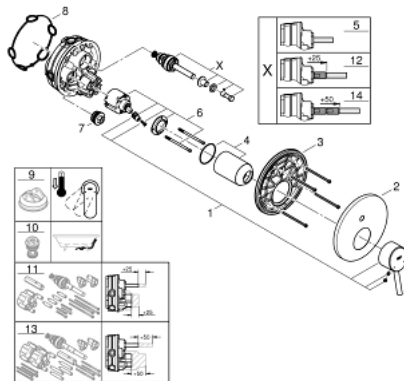

24 054 001 **CONCETTO ETGREBS FORPLADE TIL SMARTBOX BADEKAR**

PRODUKTBESKRIVELSE

- Farve: Krom
- Forplade, skal installeres med:
 - GROHE Rapido SmartBox 35 600/35 604
 - GROHE SilkMove 46mm keramisk patron
 - GROHE Long-Life Shine-krombelægning
- vægrosette med GROHE FastFixation (overdækket rossette- og akseltætning dækket fixing)
- metal vægplade, 6° justerbar
- metalgreb
- automatisk 2-vejsomskifter
- vandflow:udgang B = 27 l/min, udgang C = 27 l/min
- indbygningsdele købes separat

24 054 001 **CONCETTO ETGREBS FORPLADE TIL SMARTBOX BADEKAR**

24 054 001 **CONCETTO ETGREBS FORPLADE TIL SMARTBOX BADEKAR**

RESERVEDELE , juli 2017 – now

- 1: Greb (Bestillingsnummer 46723000)
 - 2: Roset (Bestillingsnummer 48429000)
 - 3: Monteringsplade (Bestillingsnummer 48440000)
 - 4: Kappe (Bestillingsnummer 06874000)
 - 5: Omstilling (Bestillingsnummer 48442000)
 - 6: Patron (Bestillingsnummer 46048000)
 - 7: Kontraventil til termostatbatterier (Bestillingsnummer 49085000)
 - 8: Pakning til pneumatisk afløbsventil (Bestillingsnummer 48360000)
 - 9: Temperaturbegrænser (Bestillingsnummer 46375000)*
 - 10: Beskyttelse mod tilbageløb (DIN-EN1717) (Bestillingsnummer 14055000)*
 - 11: Universalt forlængersæt til etgrebsarmaturer, 25 mm (Bestillingsnummer 14056000)*
 - 12: Omstilling (Bestillingsnummer 48444000)*
 - 13: Universalt forlængersæt til etgrebsarmaturer, 50 mm (Bestillingsnummer 14057000)*
 - 14: Omstilling (Bestillingsnummer 48445000)*
- * Valgfrit tilbehør