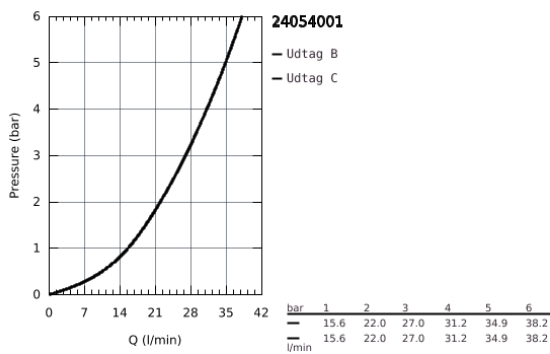

24 054 001 **CONCETTO ETGREBS FORPLADE TIL SMARTBOX BADEKAR**

PRODUKTBESKRIVELSE

- Farve: Krom
- Forplade, skal installeres med:
 - GROHE Rapido SmartBox 35 600/35 604
 - GROHE SilkMove 46mm keramisk patron
 - GROHE Long-Life Shine-krombelægning
- vægrosette med GROHE FastFixation (overdækket rossette- og akseltætning dækket fixing)
- metal vægplade, 6° justerbar
- metalgreb
- automatisk 2-vejsomskifter
- vandflow:udgang B = 27 l/min, udgang C = 27 l/min
- indbygningsdele købes separat

24 054 001 **CONCETTO ETGREBS FORPLADE TIL SMARTBOX BADEKAR**

24 054 001 **CONCETTO ETGREBS FORPLADE TIL SMARTBOX BADEKAR**

RESERVEDELE , juli 2017 – now

- 1: Greb (Bestillingsnummer 46723000)
 - 2: Roset (Bestillingsnummer 48429000)
 - 3: Monteringsplade (Bestillingsnummer 48440000)
 - 4: Kappe (Bestillingsnummer 06874000)
 - 5: Omstilling (Bestillingsnummer 48442000)
 - 6: Patron (Bestillingsnummer 46048000)
 - 7: Kontraventil til termostatbatterier (Bestillingsnummer 49085000)
 - 8: Pakning til pneumatisk afløbsventil (Bestillingsnummer 48360000)
 - 9: Temperaturbegrænser (Bestillingsnummer 46375000)*
 - 10: Beskyttelse mod tilbageløb (DIN-EN1717) (Bestillingsnummer 14055000)*
 - 11: Universalt forlængersæt til etgrebsarmaturer, 25 mm (Bestillingsnummer 14056000)*
 - 12: Omstilling (Bestillingsnummer 48444000)*
 - 13: Universalt forlængersæt til etgrebsarmaturer, 50 mm (Bestillingsnummer 14057000)*
 - 14: Omstilling (Bestillingsnummer 48445000)*
- * Valgfrit tilbehør