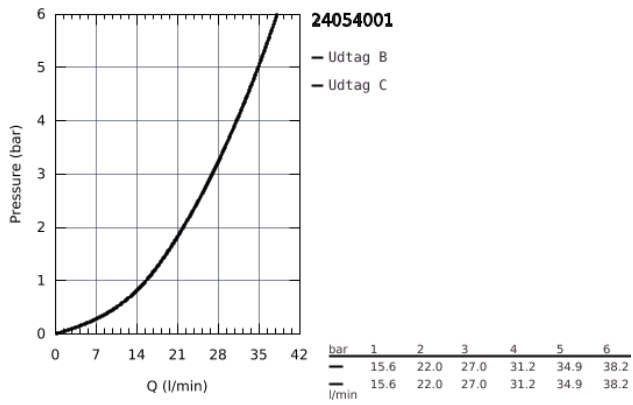

24 054 001 **CONCETTO ETGREBS FORPLADE TIL SMARTBOX BADEKAR**

PRODUKTBESKRIVELSE

- Farve: Krom
- Forplade, skal installeres med:
 - GROHE Rapido SmartBox 35 600/35 604
 - GROHE SilkMove 46mm keramisk patron
 - GROHE Long-Life Shine-krombelægning
- vægrosette med GROHE FastFixation (overdækket rossette- og akseltætning dækket fixing)
- metal vægplade, 6° justerbar
- metalgreb
- automatisk 2-vejsomskifter
- vandflow:udgang B = 27 l/min, udgang C = 27 l/min
- indbygningsdele købes separat

24 054 001 **CONCETTO ETGREBS FORPLADE TIL SMARTBOX BADEKAR**

24 054 001 **CONCETTO ETGREBS FORPLADE TIL SMARTBOX BADEKAR**

RESERVEDELE , juli 2017 – now

- 1: Greb (Bestillingsnummer 46723000)
 - 2: Roset (Bestillingsnummer 48429000)
 - 3: Monteringsplade (Bestillingsnummer 48440000)
 - 4: Kappe (Bestillingsnummer 06874000)
 - 5: Omstilling (Bestillingsnummer 48442000)
 - 6: Patron (Bestillingsnummer 46048000)
 - 7: Kontraventil til termostatbatterier (Bestillingsnummer 49085000)
 - 8: Pakning til pneumatisk afløbsventil (Bestillingsnummer 48360000)
 - 9: Temperaturbegrænser (Bestillingsnummer 46375000)*
 - 10: Beskyttelse mod tilbageløb (DIN-EN1717) (Bestillingsnummer 14055000)*
 - 11: Universalt forlængersæt til etgrebsarmaturer, 25 mm (Bestillingsnummer 14056000)*
 - 12: Omstilling (Bestillingsnummer 48444000)*
 - 13: Universalt forlængersæt til etgrebsarmaturer, 50 mm (Bestillingsnummer 14057000)*
 - 14: Omstilling (Bestillingsnummer 48445000)*
- * Valgfrit tilbehør