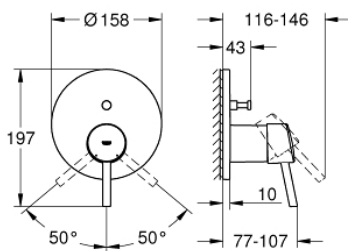

24 054 001 **CONCETTO ETGREBS FORPLADE TIL SMARTBOX BADEKAR**

PRODUKTBESKRIVELSE

- Farve: Krom
- Forplade, skal installeres med:
 - GROHE Rapido SmartBox 35 600/35 604
 - GROHE SilkMove 46mm keramisk patron
 - GROHE Long-Life Shine-krombelægning
- vægrosette med GROHE FastFixation (overdækket rossette- og akseltætning dækket fixing)
- metal vægplade, 6° justerbar
- metalgreb
- automatisk 2-vejsomskifter
- vandflow:udgang B = 27 l/min, udgang C = 27 l/min
- indbygningsdele købes separat

24 054 001 **CONCETTO ETGREBS FORPLADE TIL SMARTBOX BADEKAR**

24 054 001 **CONCETTO ETGREBS FORPLADE TIL SMARTBOX BADEKAR**

RESERVEDELE , juli 2017 – now

- 1: Greb (Bestillingsnummer 46723000)
 - 2: Roset (Bestillingsnummer 48429000)
 - 3: Monteringsplade (Bestillingsnummer 48440000)
 - 4: Kappe (Bestillingsnummer 06874000)
 - 5: Omstilling (Bestillingsnummer 48442000)
 - 6: Patron (Bestillingsnummer 46048000)
 - 7: Kontraventil til termostatbatterier (Bestillingsnummer 49085000)
 - 8: Pakning til pneumatisk afløbsventil (Bestillingsnummer 48360000)
 - 9: Temperaturbegrænser (Bestillingsnummer 46375000)*
 - 10: Beskyttelse mod tilbageløb (DIN-EN1717) (Bestillingsnummer 14055000)*
 - 11: Universalt forlængersæt til etgrebsarmaturer, 25 mm (Bestillingsnummer 14056000)*
 - 12: Omstilling (Bestillingsnummer 48444000)*
 - 13: Universalt forlængersæt til etgrebsarmaturer, 50 mm (Bestillingsnummer 14057000)*
 - 14: Omstilling (Bestillingsnummer 48445000)*
- * Valgfrit tilbehør