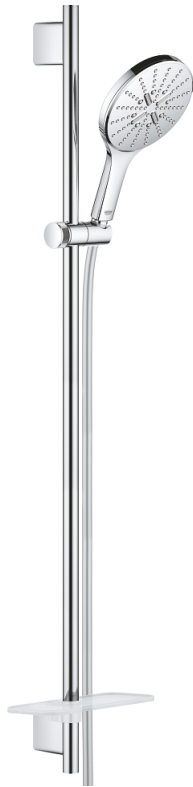

26 593 000 RAINSHOWER SMARTACTIVE 150 BRUDESTANGSÆT 3 SPRAYS

PRODUKTBESKRIVELSE

- Farve: Krom
- bestående af:
 - håndbruser Rainshower SmartActive 150 (26 553)
 - bruestang 900 mm
 - med vægholdere
 - Silverflex bruseslange 1.750 mm (28 388 000)
 - GROHE EasyReach bakke
 - GROHE DreamSpray perfekt spraymønster
 - GROHE Long-Life Shine-krombelægning
 - GROHE FastFixation Plus justerbar afstand mellem skruer kan bruges ved eksisterende skruenhuller
 - GROHE TileFix justerbar dybde på top og bund montering
 - SpeedClean antikalksystem
 - Indvendig vandføring for længere levetid
 - TwistStop for at undgå snoede bruseslanger
 - velegnet til gennemstrømsvarmer

26 593 000 **RAINSHOWER SMARTACTIVE 150 BRUDESTANGSÆT 3 SPRAYS**

26 593 000 **RAINSHOWER SMARTACTIVE 150 BRUDESTANGSÆT 3 SPRAYS**

RESERVEDELE , marts 2018 – now

- 1: Bruserstangsholder (Bestillingsnummer 48425000)
- 2: Glideelement (Bestillingsnummer 48424000)
- 3: Sæbeskål (Bestillingsnummer 48426000)
- 4: Si til håndbruser (Bestillingsnummer 0700200M)