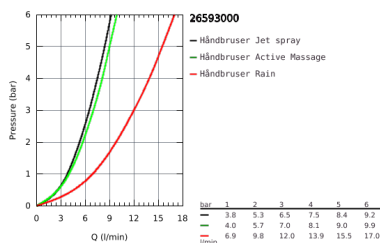

26 593 000 RAINSHOWER SMARTACTIVE 150 BRUDESTANGSÆT 3 SPRAYS

PRODUKTBESKRIVELSE

- Farve: Krom
- bestående af:
 - håndbruser Rainshower SmartActive 150 (26 553)
 - bruestang 900 mm
 - med vægholdere
 - Silverflex bruseslange 1.750 mm (28 388 000)
 - GROHE EasyReach bakke
 - GROHE DreamSpray perfekt spraymønster
 - GROHE Long-Life Shine-krombelægning
 - GROHE FastFixation Plus justerbar afstand mellem skruer kan bruges ved eksisterende skruenhuller
 - GROHE TileFix justerbar dybde på top og bund montering
 - SpeedClean antikalksystem
 - Indvendig vandføring for længere levetid
 - TwistStop for at undgå snoede bruseslanger
 - velegnet til gennemstrømsvarmer