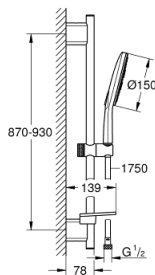

26 593 000 RAINSHOWER SMARTACTIVE 150 BRUDESTANGSÆT 3 SPRAYS

PRODUKTBESKRIVELSE

- Farve: Krom
- bestående af:
 - håndbruser Rainshower SmartActive 150 (26 553)
 - bruestang 900 mm
 - med vægholdere
 - Silverflex bruseslange 1.750 mm (28 388 000)
 - GROHE EasyReach bakke
 - GROHE DreamSpray perfekt spraymønster
 - GROHE Long-Life Shine-krombelægning
 - GROHE FastFixation Plus justerbar afstand mellem skruer kan bruges ved eksisterende skruenhuller
 - GROHE TileFix justerbar dybde på top og bund montering
 - SpeedClean antikalksystem
 - Indvendig vandføring for længere levetid
 - TwistStop for at undgå snoede bruseslanger
 - velegnet til gennemstrømsvarmer

26 593 000 **RAINSHOWER SMARTACTIVE 150 BRUDESTANGSÆT 3 SPRAYS**

26 593 000 **RAINSHOWER SMARTACTIVE 150 BRUDESTANGSÆT 3 SPRAYS**

RESERVEDELE , marts 2018 – now

- 1: Bruserstangsholder (Bestillingsnummer 48425000)
- 2: Glideelement (Bestillingsnummer 48424000)
- 3: Sæbeskål (Bestillingsnummer 48426000)
- 4: Si til håndbruser (Bestillingsnummer 0700200M)