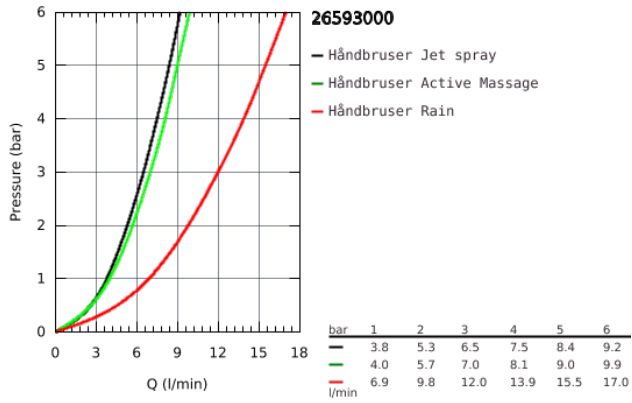

26 593 000 RAINSHOWER SMARTACTIVE 150 BRUDESTANGSÆT 3 SPRAYS

PRODUKTBESKRIVELSE

- Farve: Krom
- bestående af:
 - håndbruser Rainshower SmartActive 150 (26 553)
 - bruestang 900 mm
 - med vægholdere
 - Silverflex bruseslange 1.750 mm (28 388 000)
 - GROHE EasyReach bakke
 - GROHE DreamSpray perfekt spraymønster
 - GROHE Long-Life Shine-krombelægning
 - GROHE FastFixation Plus justerbar afstand mellem skruer kan bruges ved eksisterende skruenhuller
 - GROHE TileFix justerbar dybde på top og bund montering
 - SpeedClean antikalksystem
 - Indvendig vandføring for længere levetid
 - TwistStop for at undgå snoede bruseslanger
 - velegnet til gennemstrømsvarmer

26 593 000 **RAINSHOWER SMARTACTIVE 150 BRUDESTANGSÆT 3 SPRAYS**

26 593 000 **RAINSHOWER SMARTACTIVE 150 BRUDESTANGSÆT 3 SPRAYS**

RESERVEDELE , marts 2018 – now

- 1: Bruserstangsholder (Bestillingsnummer 48425000)
- 2: Glideelement (Bestillingsnummer 48424000)
- 3: Sæbeskål (Bestillingsnummer 48426000)
- 4: Si til håndbruser (Bestillingsnummer 0700200M)