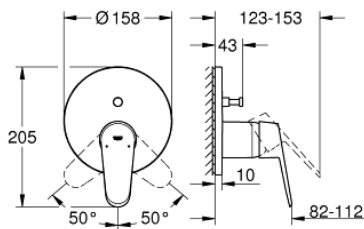

24 056 002 EURODISC COSMOPOLITAN ETGREBS FORPLADE TIL SMARTBOX BADEKAR

PRODUKTBESKRIVELSE

- Farve: Krom
- Forplade, skal installeres med:
 - GROHE Rapido SmartBox 35 600/35 604
 - GROHE SilkMove 46mm keramisk patron
 - GROHE Long-Life Shine-krombelægning
- vægrossette med GROHE FastFixation (overdækket rossette- og akseltætning dækket fixing)
- metal vægplade, 6° justerbar
- metalgreb
- automatisk 2-vejsomskifter
- vandflow:udgang B = 27 l/min, udgang C = 27 l/min
- indbygningsdele købes separat

24 056 002 **EURODISC COSMOPOLITAN ETGREBS FORPLADE TIL SMARTBOX BADEKAR**

24 056 002 EURODISC COSMOPOLITAN ETGREBS FORPLADE TIL SMARTBOX BADEKAR

RESERVEDELE , juli 2017 – now

- 1: Greb (Bestillingsnummer 46743000)
 - 2: Roset (Bestillingsnummer 48429000)
 - 3: Monteringsplade (Bestillingsnummer 48440000)
 - 4: Kappe (Bestillingsnummer 02693000)
 - 5: Omstilling (Bestillingsnummer 48442000)
 - 6: Patron (Bestillingsnummer 46048000)
 - 7: Kontraventil til termostatbatterier (Bestillingsnummer 49085000)
 - 8: Pakning til pneumatisk afløbsventil (Bestillingsnummer 48360000)
 - 9: Temperaturbegrænser (Bestillingsnummer 46308000)*
 - 10: Beskyttelse mod tilbageløb (DIN-EN1717) (Bestillingsnummer 14055000)*
 - 11: Universalt forlængersæt til etgrebsarmaturer, 25 mm (Bestillingsnummer 14056000)*
 - 12: Omstilling (Bestillingsnummer 48444000)*
 - 13: Universalt forlængersæt til etgrebsarmaturer, 50 mm (Bestillingsnummer 14057000)*
 - 14: Omstilling (Bestillingsnummer 48445000)*
- * Valgfrit tilbehør