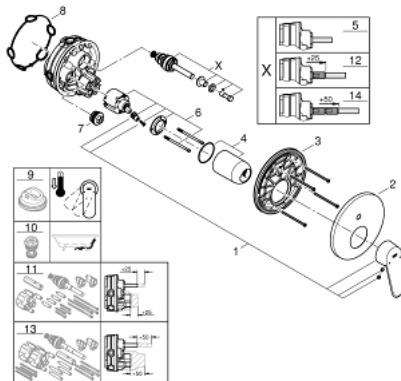

24 056 002 EURODISC COSMOPOLITAN ETGREBS FORPLADE TIL SMARTBOX BADEKAR

PRODUKTBESKRIVELSE

- Farve: Krom
- Forplade, skal installeres med:
 - GROHE Rapido SmartBox 35 600/35 604
 - GROHE SilkMove 46mm keramisk patron
 - GROHE Long-Life Shine-krombelægning
- vægrossette med GROHE FastFixation (overdækket rossette- og akseltætning dækket fixing)
- metal vægplade, 6° justerbar
- metalgreb
- automatisk 2-vejsomskifter
- vandflow:udgang B = 27 l/min, udgang C = 27 l/min
- indbygningsdele købes separat

24 056 002 **EURODISC COSMOPOLITAN ETGREBS FORPLADE TIL SMARTBOX BADEKAR**

24 056 002 EURODISC COSMOPOLITAN ETGREBS FORPLADE TIL SMARTBOX BADEKAR

RESERVEDELE , juli 2017 – now

- 1: Greb (Bestillingsnummer 46743000)
 - 2: Roset (Bestillingsnummer 48429000)
 - 3: Monteringsplade (Bestillingsnummer 48440000)
 - 4: Kappe (Bestillingsnummer 02693000)
 - 5: Omstilling (Bestillingsnummer 48442000)
 - 6: Patron (Bestillingsnummer 46048000)
 - 7: Kontraventil til termostatbatterier (Bestillingsnummer 49085000)
 - 8: Pakning til pneumatisk afløbsventil (Bestillingsnummer 48360000)
 - 9: Temperaturbegrænser (Bestillingsnummer 46308000)*
 - 10: Beskyttelse mod tilbageløb (DIN-EN1717) (Bestillingsnummer 14055000)*
 - 11: Universalt forlængersæt til etgrebsarmaturer, 25 mm (Bestillingsnummer 14056000)*
 - 12: Omstilling (Bestillingsnummer 48444000)*
 - 13: Universalt forlængersæt til etgrebsarmaturer, 50 mm (Bestillingsnummer 14057000)*
 - 14: Omstilling (Bestillingsnummer 48445000)*
- * Valgfrit tilbehør