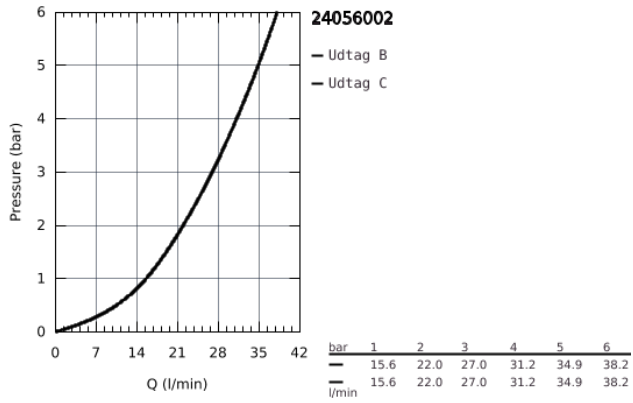

24 056 002 EURODISC COSMOPOLITAN ETGREBS FORPLADE TIL SMARTBOX BADEKAR

PRODUKTBESKRIVELSE

- Farve: Krom
- Forplade, skal installeres med:
 - GROHE Rapido SmartBox 35 600/35 604
 - GROHE SilkMove 46mm keramisk patron
 - GROHE Long-Life Shine-krombelægning
- vægrossette med GROHE FastFixation (overdækket rossette- og akseltætning dækket fixing)
- metal vægplade, 6° justerbar
- metalgreb
- automatisk 2-vejsomskifter
- vandflow:udgang B = 27 l/min, udgang C = 27 l/min
- indbygningsdele købes separat

24 056 002 **EURODISC COSMOPOLITAN ETGREBS FORPLADE TIL SMARTBOX BADEKAR**

24 056 002 EURODISC COSMOPOLITAN ETGREBS FORPLADE TIL SMARTBOX BADEKAR

RESERVEDELE , juli 2017 – now

- 1: Greb (Bestillingsnummer 46743000)
 - 2: Roset (Bestillingsnummer 48429000)
 - 3: Monteringsplade (Bestillingsnummer 48440000)
 - 4: Kappe (Bestillingsnummer 02693000)
 - 5: Omstilling (Bestillingsnummer 48442000)
 - 6: Patron (Bestillingsnummer 46048000)
 - 7: Kontraventil til termostatbatterier (Bestillingsnummer 49085000)
 - 8: Pakning til pneumatisk afløbsventil (Bestillingsnummer 48360000)
 - 9: Temperaturbegrænser (Bestillingsnummer 46308000)*
 - 10: Beskyttelse mod tilbageløb (DIN-EN1717) (Bestillingsnummer 14055000)*
 - 11: Universalt forlængersæt til etgrebsarmaturer, 25 mm (Bestillingsnummer 14056000)*
 - 12: Omstilling (Bestillingsnummer 48444000)*
 - 13: Universalt forlængersæt til etgrebsarmaturer, 50 mm (Bestillingsnummer 14057000)*
 - 14: Omstilling (Bestillingsnummer 48445000)*
- * Valgfrit tilbehør