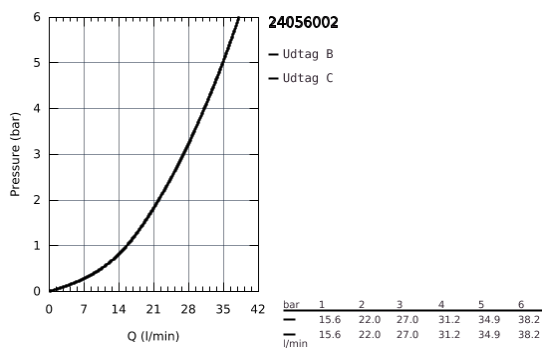

24 056 002 EURODISC COSMOPOLITAN ETGREBS FORPLADE TIL SMARTBOX BADEKAR

PRODUKTBESKRIVELSE

- Farve: Krom
- Forplade, skal installeres med:
 - GROHE Rapido SmartBox 35 600/35 604
 - GROHE SilkMove 46mm keramisk patron
 - GROHE Long-Life Shine-krombelægning
- vægrossette med GROHE FastFixation (overdækket rossette- og akseltætning dækket fixing)
- metal vægplade, 6° justerbar
- metalgreb
- automatisk 2-vejsomskifter
- vandflow:udgang B = 27 l/min, udgang C = 27 l/min
- indbygningsdele købes separat

24 056 002 **EURODISC COSMOPOLITAN ETGREBS FORPLADE TIL SMARTBOX BADEKAR**

24 056 002 EURODISC COSMOPOLITAN ETGREBS FORPLADE TIL SMARTBOX BADEKAR

RESERVEDELE , juli 2017 – now

- 1: Greb (Bestillingsnummer 46743000)
 - 2: Roset (Bestillingsnummer 48429000)
 - 3: Monteringsplade (Bestillingsnummer 48440000)
 - 4: Kappe (Bestillingsnummer 02693000)
 - 5: Omstilling (Bestillingsnummer 48442000)
 - 6: Patron (Bestillingsnummer 46048000)
 - 7: Kontraventil til termostatbatterier (Bestillingsnummer 49085000)
 - 8: Pakning til pneumatisk afløbsventil (Bestillingsnummer 48360000)
 - 9: Temperaturbegrænser (Bestillingsnummer 46308000)*
 - 10: Beskyttelse mod tilbageløb (DIN-EN1717) (Bestillingsnummer 14055000)*
 - 11: Universalt forlængersæt til etgrebsarmaturer, 25 mm (Bestillingsnummer 14056000)*
 - 12: Omstilling (Bestillingsnummer 48444000)*
 - 13: Universalt forlængersæt til etgrebsarmaturer, 50 mm (Bestillingsnummer 14057000)*
 - 14: Omstilling (Bestillingsnummer 48445000)*
- * Valgfrit tilbehør