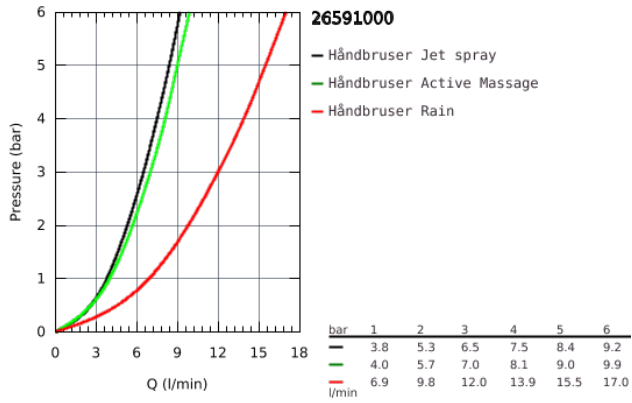

26 591 000 RAINSHOWER SMARTACTIVE 150 BRUSESTANGSÆT 3 SPRAYS

PRODUKTBESKRIVELSE

- Farve: Krom
- bestående af:
 - håndbruser Rainshower SmartActive 150 (26 553)
 - Brusestang 600 mm
 - med vægholdere
 - Silverflex bruseslange 1.750 mm (28 388 000)
 - GROHE EasyReach bakke
 - GROHE DreamSpray perfekt spraymønster
 - GROHE Long-Life Shine-krombelægning
 - GROHE FastFixation Plus justerbar afstand mellem skruer kan bruges ved eksisterende skruenhuller
 - GROHE TileFix justerbar dybde på top og bund montering
 - SpeedClean antikalksystem
 - Indvendig vandføring for længere levetid
 - TwistStop for at undgå snoede bruseslanger
 - velegnet til gennemstrømsvarmer

26 591 000 **RAINSHOWER SMARTACTIVE 150 BRUDESTANGSÆT 3 SPRAYS**

26 591 000 RAINSHOWER SMARTACTIVE 150 BRUSESTANGSÆT 3 SPRAYS

RESERVEDELE , marts 2018 – now

- 1: Bruserstangsholder (Bestillingsnummer 48425000)
- 2: Glideelement (Bestillingsnummer 48424000)
- 3: Sæbeskål (Bestillingsnummer 48426000)
- 4: Si til håndbruser (Bestillingsnummer 0700200M)