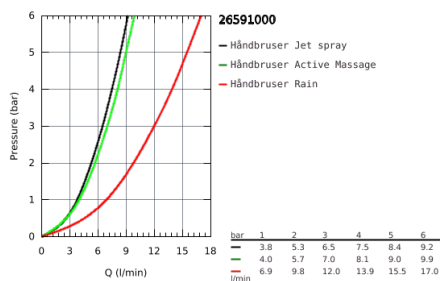

26 591 000 RAINSHOWER SMARTACTIVE 150 BRUSESTANGSÆT 3 SPRAYS

PRODUKTBESKRIVELSE

- Farve: Krom
- bestående af:
 - håndbruser Rainshower SmartActive 150 (26 553)
 - Brusestang 600 mm
 - med vægholdere
 - Silverflex bruseslange 1.750 mm (28 388 000)
 - GROHE EasyReach bakke
 - GROHE DreamSpray perfekt spraymønster
 - GROHE Long-Life Shine-krombelægning
 - GROHE FastFixation Plus justerbar afstand mellem skruer kan bruges ved eksisterende skruenhuller
 - GROHE TileFix justerbar dybde på top og bund montering
 - SpeedClean antikalksystem
 - Indvendig vandføring for længere levetid
 - TwistStop for at undgå snoede bruseslanger
 - velegnet til gennemstrømsvarmer