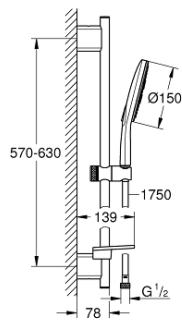

26 591 000 RAINSHOWER SMARTACTIVE 150 BRUSESTANGSÆT 3 SPRAYS

PRODUKTBESKRIVELSE

- Farve: Krom
- bestående af:
 - håndbruser Rainshower SmartActive 150 (26 553)
 - Brusestang 600 mm
 - med vægholdere
 - Silverflex bruseslange 1.750 mm (28 388 000)
 - GROHE EasyReach bakke
 - GROHE DreamSpray perfekt spraymønster
 - GROHE Long-Life Shine-krombelægning
 - GROHE FastFixation Plus justerbar afstand mellem skruer kan bruges ved eksisterende skruenhuller
 - GROHE TileFix justerbar dybde på top og bund montering
 - SpeedClean antikalksystem
 - Indvendig vandføring for længere levetid
 - TwistStop for at undgå snoede bruseslanger
 - velegnet til gennemstrømsvarmer

26 591 000 **RAINSHOWER SMARTACTIVE 150 BRUDESTANGSÆT 3 SPRAYS**

26 591 000 RAINSHOWER SMARTACTIVE 150 BRUSESTANGSÆT 3 SPRAYS

RESERVEDELE , marts 2018 – now

- 1: Bruserstangsholder (Bestillingsnummer 48425000)
- 2: Glideelement (Bestillingsnummer 48424000)
- 3: Sæbeskål (Bestillingsnummer 48426000)
- 4: Si til håndbruser (Bestillingsnummer 0700200M)