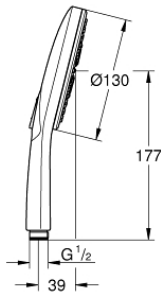

26 574 000 RAINSHOWER SMARTACTIVE 130 HÅNDBRUSER 3 SPRAYS

PRODUKTBESKRIVELSE

- Farve: Krom
- sprayplade krom
- GROHE Rain med DripStop, Jet med DripStop, ActiveMassage
- GROHE Water Saving 9,5 l/min gennemstrømningsbegrænser
- GROHE DreamSpray perfekt spraymønster
- GROHE SmartTip vælg stråletype ved trykke på ringen bag på.
- GROHE Long-Life Shine-krombelægning
- SpeedClean antikalksystem
- Indvendig vandføring for længere levetid
- universelt monteringsystem, passer alle standard bruseslanger
- velegnet til gennemstrømsvarmer