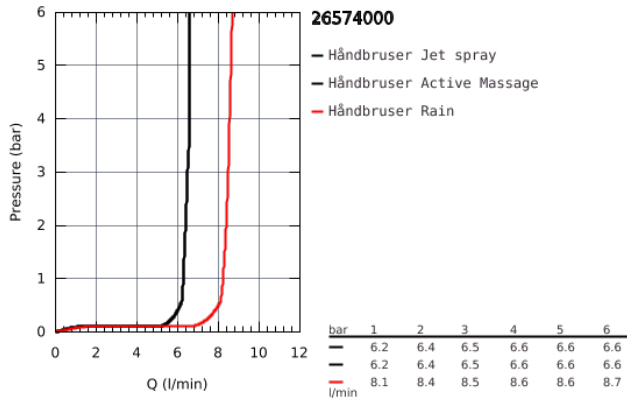

26 574 000 RAINSHOWER SMARTACTIVE 130 HÅNDBRUSER 3 SPRAYS

PRODUKTBESKRIVELSE

- Farve: Krom
- sprayplade krom
- GROHE Rain med DripStop, Jet med DripStop, ActiveMassage
- GROHE Water Saving 9,5 l/min gennemstrømningsbegrænser
- GROHE DreamSpray perfekt spraymønster
- GROHE SmartTip vælg stråletype ved trykke på ringen bag på.
- GROHE Long-Life Shine-krombelægning
- SpeedClean antikalksystem
- Indvendig vandføring for længere levetid
- universelt monteringsystem, passer alle standard bruseslanger
- velegnet til gennemstrømsvarmer

26 574 000 RAINSHOWER SMARTACTIVE 130 HÅNDBRUSER 3 SPRAYS

Pure Freude
an Wasser

26 574 000 **RAINSHOWER SMARTACTIVE 130 HÅNDBRUSER 3 SPRAYS**

RESERVEDELE , marts 2018 – now

1: Si til håndbruser (Bestillingsnummer 0700200M)