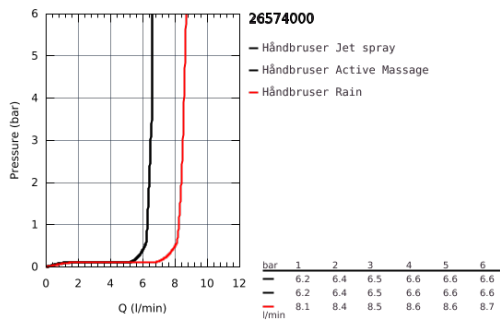

26 574 000 RAINSHOWER SMARTACTIVE 130 HÅNDBRUSER 3 SPRAYS

PRODUKTBESKRIVELSE

- Farve: Krom
- sprayplade krom
- GROHE Rain med DripStop, Jet med DripStop, ActiveMassage
- GROHE Water Saving 9,5 l/min gennemstrømningsbegrænser
- GROHE DreamSpray perfekt spraymønster
- GROHE SmartTip vælg stråletype ved trykke på ringen bag på.
- GROHE Long-Life Shine-krombelægning
- SpeedClean antikalksystem
- Indvendig vandføring for længere levetid
- universelt monteringsystem, passer alle standard bruseslanger
- velegnet til gennemstrømsvarmer

26 574 000 RAINSHOWER SMARTACTIVE 130 HÅNDBRUSER 3 SPRAYS

Pure Freude
an Wasser

26 574 000 **RAINSHOWER SMARTACTIVE 130 HÅNDBRUSER 3 SPRAYS**

RESERVEDELE , marts 2018 – now

1: Si til håndbruser (Bestillingsnummer 0700200M)