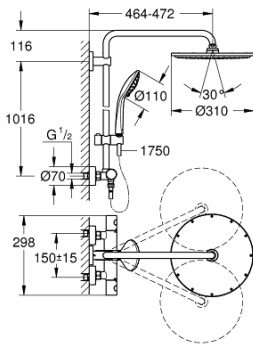

26 075 AL0 EUPHORIA 310 BRUSESISTEM MED TERMOSTAT TIL VÆGMONTERING

26 075 AL0 EUPHORIA 310 BRUSESISTEM MED TERMOSTAT TIL VÆGMONTERING

RESERVEDELE , november 2016 – now

- 1: greb (Bestillingsnummer 47984AL0)
- 2: Befæstigelsesring (Bestillingsnummer 47743000)
- 3: Termostat compact patron 1/2" (Bestillingsnummer 47439000)
- 4: lydæmper (Bestillingsnummer 47398000)
- 5: Foringsrør til ny GroheTherm (Bestillingsnummer 47751000)
- 6: Aquadimmer (Bestillingsnummer 12433000)
- 7: Kontraventil til termostatbatterier (Bestillingsnummer 47189AL0)
- 8: S-tilslutning (Bestillingsnummer 12662AL0)
- 9: Kontraventil til termostatbatterier (Bestillingsnummer 08565000)
- 10: Glideelement (Bestillingsnummer 12140AL0)
- 11: Si til håndbruser (Bestillingsnummer 0700200M)
- 12: reservedelssæt (Bestillingsnummer 45933000)
- 13: Bruserstangsholder (Bestillingsnummer 48279AL0)
- 15: Topnøgle (Bestillingsnummer 19332000)*
- 16: GROHE TurboStat patron 1/2" (Bestillingsnummer 47175000)*
- 17: Specialnøgle (Bestillingsnummer 19377000)*