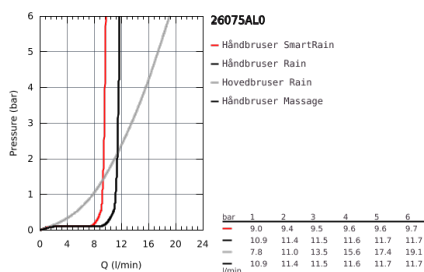

26 075 AL0 EUPHORIA 310 BRUSESISTEM MED TERMOSTAT TIL VÆGMONTERING

PRODUKTBESKRIVELSE

- Farve: Børstet Hard Graphite
- bestående af:
 - vandret svingbar 450 mm brusearm
 - termostat med Aquadimmer-funktion
 - muliggør skift mellem:
 - Hovedbruser metal Rainshower Cosmopolitan 310 (27 477 000)
 - stråletype: Rain
 - med kugleled
 - vridningsvinkel $\pm 15^\circ$
 - Euphoria 110 Massage håndbruser (27 221 000)
 - glideelementets højde er justerbart
 - Silverflex bruseslange 1.750 mm (28 388 000)
 - GROHE TurboStat kompakt termostatelement
 - med GROHE SafeStop ved 38°C
 - GROHE SafeStop Plus valgfri temperaturbegrænsner på 43°C inkluderet
 - GROHE DreamSpray perfekt spraymønster
 - GROHE Long-Life Shine-belægning
 - Indvendig vandføring for længere levetid
 - SpeedClean antikalksystem
 - TwistStop for at undgå snoede bruseslanger
 - GROHE MetalGrip ergonomisk formet metal håndtag
 - kan anvendes til gennemstrømsvarmer fra 18 kW/h
 - min. gennembløb 7 l/min.
 - valgfri opgradering: GROHE EasyReach bakke (26 362)