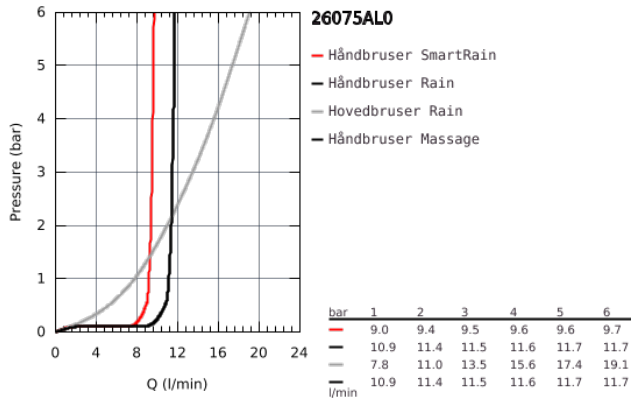

26 075 AL0 EUPHORIA 310 BRUSESISTEM MED TERMOSTAT TIL VÆGMONTERING