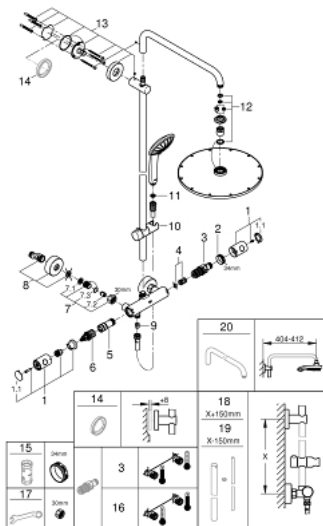

26 075 AL0 EUPHORIA 310 BRUSESISTEM MED TERMOSTAT TIL VÆGMONTERING

26 075 AL0 EUPHORIA 310 BRUSESISTEM MED TERMOSTAT TIL VÆGMONTERING

RESERVEDELE , november 2016 – now

- 1: greb (Bestillingsnummer 47984AL0)
- 2: Befæstigelsesring (Bestillingsnummer 47743000)
- 3: Termostat compact patron 1/2" (Bestillingsnummer 47439000)
- 4: lydæmper (Bestillingsnummer 47398000)
- 5: Foringsrør til ny GroheTherm (Bestillingsnummer 47751000)
- 6: Aquadimmer (Bestillingsnummer 12433000)
- 7: Kontraventil til termostatbatterier (Bestillingsnummer 47189AL0)
- 8: S-tilslutning (Bestillingsnummer 12662AL0)
- 9: Kontraventil til termostatbatterier (Bestillingsnummer 08565000)
- 10: Glideelement (Bestillingsnummer 12140AL0)
- 11: Si til håndbruser (Bestillingsnummer 0700200M)
- 12: reservedelssæt (Bestillingsnummer 45933000)
- 13: Bruserstangsholder (Bestillingsnummer 48279AL0)
- 15: Topnøgle (Bestillingsnummer 19332000)*
- 16: GROHE TurboStat patron 1/2" (Bestillingsnummer 47175000)*
- 17: Specialnøgle (Bestillingsnummer 19377000)*