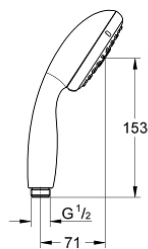

28 419 002 TEMPESTA 100 HÅNDBRUSER 3 SPRAYS

PRODUKTBESKRIVELSE

- Farve: Krom
- GROHE Rain O2, Rain, Massage
- GROHE Water Saving 9,5 l/min gennemstrømningsbegrænser
- GROHE DreamSpray perfekt spraymønster
- GROHE Long-Life Shine-krombelægning
- SpeedClean antikalksystem
- Indvendig vandføring for længere levetid
- ShockProof silikonerer modvirker skader ved tab/fald af bruser
- universelt monteringsystem, passer alle standard bruseslanger
- velegnet til gennemstrømsvarmer
- min. tryk 1,0 bar

28 419 002 TEMPESTA 100 HÅNDBRUSER 3 SPRAYS

Pure Freude
an Wasser

28 419 002 TEMPESTA 100 HÅNDBRUSER 3 SPRAYS

RESERVEDELE , marts 2017 – now

1: Si til håndbruser (Bestillingsnummer 0700200M)