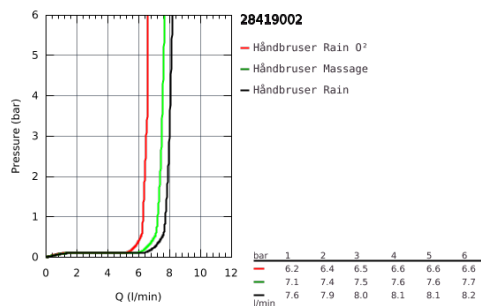

28 419 002 TEMPESTA 100 HÅNDBRUSER 3 SPRAYS

PRODUKTBESKRIVELSE

- Farve: Krom
- GROHE Rain O2, Rain, Massage
- GROHE Water Saving 9,5 l/min gennemstrømningsbegrænser
- GROHE DreamSpray perfekt spraymønster
- GROHE Long-Life Shine-krombelægning
- SpeedClean antikalksystem
- Indvendig vandføring for længere levetid
- ShockProof silikonerer modvirker skader ved tab/fald af bruser
- universelt monteringsystem, passer alle standard bruseslanger
- velegnet til gennemstrømsvarmer
- min. tryk 1,0 bar

28 419 002 TEMPESTA 100 HÅNDBRUSER 3 SPRAYS

Pure Freude
an Wasser

28 419 002 TEMPESTA 100 HÅNDBRUSER 3 SPRAYS

RESERVEDELE , marts 2017 – now

1: Si til håndbruser (Bestillingsnummer 0700200M)