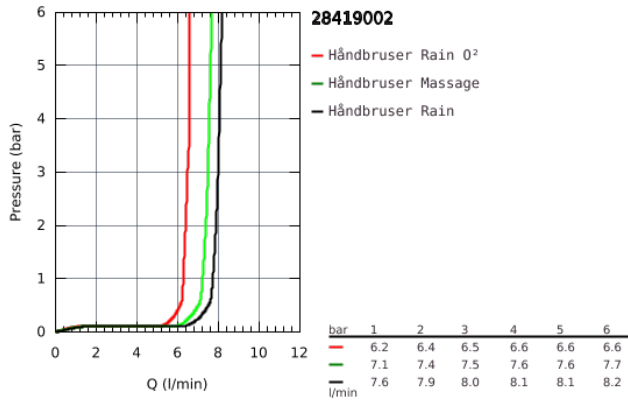

28 419 002 TEMPESTA 100 HÅNDBRUSER 3 SPRAYS

PRODUKTBESKRIVELSE

- Farve: Krom
- GROHE Rain O2, Rain, Massage
- GROHE Water Saving 9,5 l/min gennemstrømningsbegrænser
- GROHE DreamSpray perfekt spraymønster
- GROHE Long-Life Shine-krombelægning
- SpeedClean antikalksystem
- Indvendig vandføring for længere levetid
- ShockProof silikonerer modvirker skader ved tab/fald af bruser
- universelt monteringsystem, passer alle standard bruseslanger
- velegnet til gennemstrømsvarmer
- min. tryk 1,0 bar

28 419 002 TEMPESTA 100 HÅNDBRUSER 3 SPRAYS

Pure Freude
an Wasser

28 419 002 TEMPESTA 100 HÅNDBRUSER 3 SPRAYS

RESERVEDELE , marts 2017 – now

1: Si til håndbruser (Bestillingsnummer 0700200M)