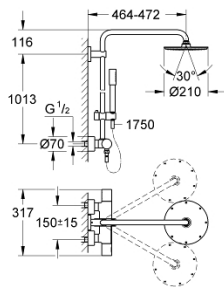

27 032 001 RAINSHOWER SYSTEM 210 BRUSESYSTEM MED TERMOSTAT TIL VÆGMONTERING

PRODUKTBESKRIVELSE

- Farve: Krom
- bestående af:
 - vandret svingbar 450 mm brusearm
 - termostat med Aquadimmer-funktion
 - muliggør skift mellem:
 - hovedbruser i metal Rainshower Cosmopolitan 210 (28 368 000)
 - med kugleled
 - vridningsvinkel $\pm 15^\circ$
 - Sena håndbruser (28 034 000)
 - glideelementets højde er justerbart(12 140 000)
 - metal bruseslange 1750 mm (27 178)
 - GROHE TurboStat kompakt termostatelement
 - med GROHE SafeStop ved 38°C
 - GROHE SafeStop Plus valgfri temperaturbegrænser på 43°C inkluderet
 - GROHE CoolTouch ingen risiko for skoldning
 - GROHE DreamSpray perfekt spraymønster
 - GROHE Long-Life Shine-krombelægning
 - SpeedClean antikalksystem
 - Indvendig vandføring for længere levetid
 - kan anvendes til gennemstrømsvarmer fra 18 kW/h
 - min. gennembløb 7 l/min.
 - available until 31 march 2023