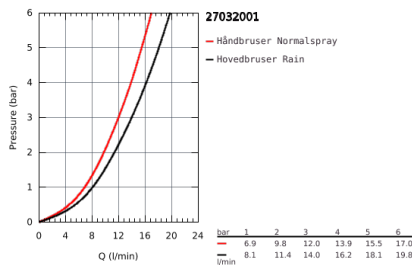

27 032 001 RAINSHOWER SYSTEM 210 BRUSESYSTEM MED TERMOSTAT TIL VÆGMONTERING

PRODUKTBESKRIVELSE

- Farve: Krom
- bestående af:
 - vandret svingbar 450 mm brusearm
 - termostat med Aquadimmer-funktion
 - muliggør skift mellem:
 - hovedbruser i metal Rainshower Cosmopolitan 210 (28 368 000)
 - med kugleled
 - vridningsvinkel $\pm 15^\circ$
 - Sena håndbruser (28 034 000)
 - glideelementets højde er justerbart(12 140 000)
 - metal bruseslange 1750 mm (27 178)
 - GROHE TurboStat kompakt termostatelement
 - med GROHE SafeStop ved 38°C
 - GROHE SafeStop Plus valgfri temperaturbegrænser på 43°C inkluderet
 - GROHE CoolTouch ingen risiko for skoldning
 - GROHE DreamSpray perfekt spraymønster
 - GROHE Long-Life Shine-krombelægning
 - SpeedClean antikalksystem
 - Indvendig vandføring for længere levetid
 - kan anvendes til gennemstrømsvarmer fra 18 kW/h
 - min. gennembløb 7 l/min.
 - available until 31 march 2023