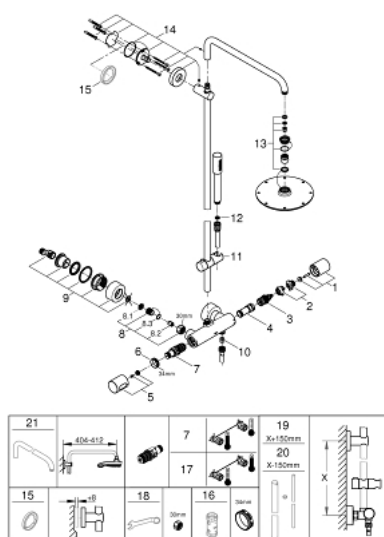

27 032 001 RAINSHOWER SYSTEM 210 BRUSESISTEM MED TERMOSTAT TIL VÆGMONTERING

RESERVEDELE , maj 2016 – now

- 1: Aquadimmer håndtag (Bestillingsnummer 47804000)
- 2: Anslag (Bestillingsnummer 47723000)
- 3: Aquadimmer (Bestillingsnummer 47364000)
- 4: Foringsrør til ny GroheTherm (Bestillingsnummer 47887000)
- 5: Temperaturgreb Compact (Bestillingsnummer 47811000)
- 6: Befæstigelsesring (Bestillingsnummer 47743000)
- 7: Termostat compact patron 1/2" (Bestillingsnummer 47439000)
- 8: Kontraventil til termostatbatterier (Bestillingsnummer 47189000)
- 8.1: Snavssamler (Bestillingsnummer 0726400M)
- 8.2: Kontraventil til termostatbatterier (Bestillingsnummer 08565000)
- 8.3: O-ring Ø17 x Ø2 (Bestillingsnummer 0305500M)
- 9: S-tilslutning (Bestillingsnummer 12693000)
- 10: Kontraventil til termostatbatterier (Bestillingsnummer 08565000)
- 11: Glideelement (Bestillingsnummer 12140000)
- 12: Si til håndbruser (Bestillingsnummer 0700200M)
- 13: reservedelssæt (Bestillingsnummer 45933000)
- 14: Bruserstangsholder (Bestillingsnummer 48279000)
- 15: Afstandsstykke, 8 mm (Bestillingsnummer 27180000)*
- 16: Topnøgle (Bestillingsnummer 19332000)*
- 17: GROHE TurboStat patron 1/2" (Bestillingsnummer 47175000)*
- 18: Specialnøgle (Bestillingsnummer 19377000)*
- 19: Brusestang til eftermontering på brusesystem (Bestillingsnummer 48053000)*
- 20: Brusestang til eftermontering på brusesystem (Bestillingsnummer 48054000)*
- 21: Brusearm til brusesystemer (Bestillingsnummer 14047000)*

* Valgfrit tilbehør