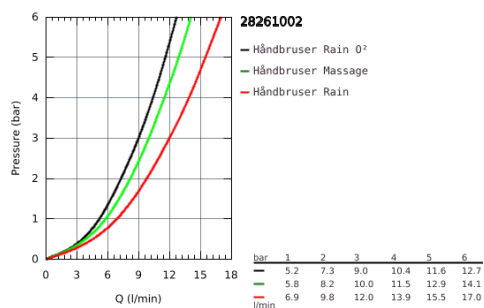

28 261 002 TEMPESTA 100 HÅNDBRUSER 3 SPRAYS

PRODUKTBESKRIVELSE

- Farve: Krom
- GROHE Rain O2, Rain, Massage
- GROHE DreamSpray perfekt spraymønster
- GROHE Long-Life Shine-krombelægning
- SpeedClean antikalksystem
- Indvendig vandføring for længere levetid
- ShockProof silikonerings modvirker skader ved tab/fald af bruser
- universelt monteringsystem, passer alle standard bruseslanger
- velegnet til gennemstrømsvarmer
- min. tryk 1,0 bar

28 261 002 TEMPESTA 100 HÅNDBRUSER 3 SPRAYS

Pure Freude
an Wasser

28 261 002 TEMPESTA 100 HÅNDBRUSER 3 SPRAYS

RESERVEDELE , marts 2017 – now

1: Si til håndbruser (Bestillingsnummer 0700200M)