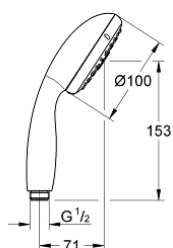

28 261 002 TEMPESTA 100 HÅNDBRUSER 3 SPRAYS

PRODUKTBESKRIVELSE

- Farve: Krom
- GROHE Rain O2, Rain, Massage
- GROHE DreamSpray perfekt spraymønster
- GROHE Long-Life Shine-krombelægning
- SpeedClean antikalksystem
- Indvendig vandføring for længere levetid
- ShockProof silikonerings modvirker skader ved tab/fald af bruser
- universelt monteringsystem, passer alle standard bruseslanger
- velegnet til gennemstrømsvarmer
- min. tryk 1,0 bar

28 261 002 TEMPESTA 100 HÅNDBRUSER 3 SPRAYS

Pure Freude
an Wasser

28 261 002 TEMPESTA 100 HÅNDBRUSER 3 SPRAYS

RESERVEDELE , marts 2017 – now

1: Si til håndbruser (Bestillingsnummer 0700200M)