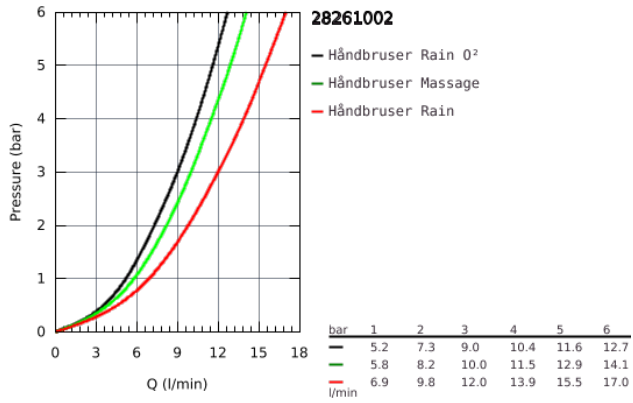

28 261 002 TEMPESTA 100 HÅNDBRUSER 3 SPRAYS

PRODUKTBESKRIVELSE

- Farve: Krom
- GROHE Rain O2, Rain, Massage
- GROHE DreamSpray perfekt spraymønster
- GROHE Long-Life Shine-krombelægning
- SpeedClean antikalksystem
- Indvendig vandføring for længere levetid
- ShockProof silikonerings modvirker skader ved tab/fald af bruser
- universelt monteringsystem, passer alle standard bruseslanger
- velegnet til gennemstrømsvarmer
- min. tryk 1,0 bar

28 261 002 TEMPESTA 100 HÅNDBRUSER 3 SPRAYS

Pure Freude
an Wasser

28 261 002 TEMPESTA 100 HÅNDBRUSER 3 SPRAYS

RESERVEDELE , marts 2017 – now

1: Si til håndbruser (Bestillingsnummer 0700200M)