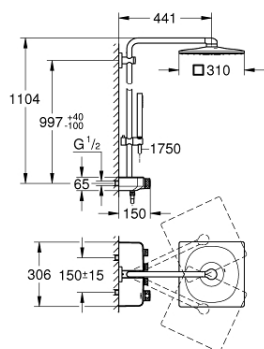

26 508 LS0 EUPHORIA SMARTCONTROL 310 CUBE DUO BRUSESISTEM MED TERMOSTAT TIL VÆGMONTERING

PRODUKTBESKRIVELSE

- Farve: Moon white
- bestående af:
 - vandret 450 mm brusearm
 - øvre del af brusestangen kan justeres og tilpasses de eksisterende borede huller
- SmartControl termostat
- muliggør skift mellem:
 - hovedbruser Rainshower SmartActive 310 Cube, forplade i farven moon white
- 2 stråletyper:
 - GROHE PureRain, ActiveRain
- Euphoria Cube Stick håndbruser (27 698 000)
- glideelementets højde er justerbart
- Silverflex bruseslange 1.750 mm (28 388 000)
- GROHE DreamSpray perfekt spraymønster
- GROHE Long-Life Shine-krombelægning
- GROHE CoolTouch ingen risiko for skoldning
- GROHE TurboStat kompakt termostatelement
- GROHE ProGrip med riflet overflade
- GROHE Water Saving - reducerer vandforbruget og giver en perfekt gennemstrømning
- - GROHE sikkerhedsstop ved 38°C
- GROHE SafeStop Plus valgfri temperaturbegrænser på 43°C inkluderet
- SmartControl - tryk for ON-OFF trykbetjening for aktivering/deaktivering, drej for at justere volumen fra GROHE Water Saving til fuld gennemstrømning
- inkluderer GROHE EasyReach brusebakke
- SpeedClean antikalksystem
- Indvendig vandføring for længere levetid
- TwistStop for at undgå snoede bruseslanger
- kan anvendes til gennemstrømsvarmer fra 18 kW/h
- min. gennembløb 7 l/min.