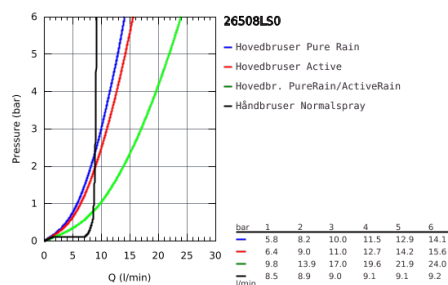

26 508 LS0 EUPHORIA SMARTCONTROL 310 CUBE DUO BRUSESISTEM MED TERMOSTAT TIL VÆGMONTERING

PRODUKTBESKRIVELSE

- Farve: Moon white
- bestående af:
 - vandret 450 mm brusearm
 - øvre del af brusestangen kan justeres og tilpasses de eksisterende borede huller
- SmartControl termostat
- muliggør skift mellem:
 - hovedbruser Rainshower SmartActive 310 Cube, forplade i farven moon white
- 2 stråletyper:
 - GROHE PureRain, ActiveRain
- Euphoria Cube Stick håndbruser (27 698 000)
- glideelementets højde er justerbart
- Silverflex bruseslange 1.750 mm (28 388 000)
- GROHE DreamSpray perfekt spraymønster
- GROHE Long-Life Shine-krombelægning
- GROHE CoolTouch ingen risiko for skoldning
- GROHE TurboStat kompakt termostatelement
- GROHE ProGrip med riflet overflade
- GROHE Water Saving - reducerer vandforbruget og giver en perfekt gennemstrømning
- - GROHE sikkerhedsstop ved 38°C
- GROHE SafeStop Plus valgfri temperaturbegrænser på 43°C inkluderet
- SmartControl - tryk for ON-OFF trykbetjening for aktivering/deaktivering, drej for at justere volumen fra GROHE Water Saving til fuld gennemstrømning
- inkluderer GROHE EasyReach brusebakke
- SpeedClean antikalksystem
- Indvendig vandføring for længere levetid
- TwistStop for at undgå snoede bruseslanger
- kan anvendes til gennemstrømsvarmer fra 18 kW/h
- min. gennembløb 7 l/min.