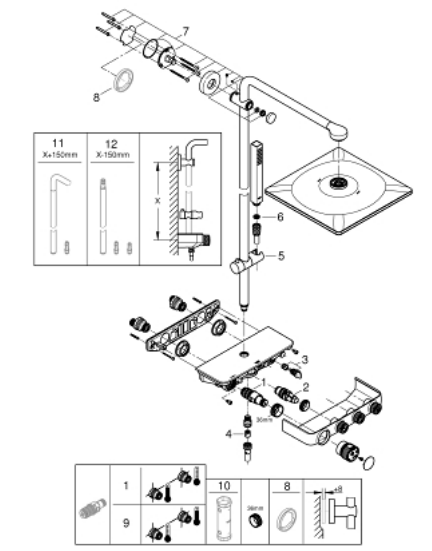

26 508 LS0 EUPHORIA SMARTCONTROL 310 CUBE DUO BRUSESISTEM MED TERMOSTAT TIL VÆGMONTERING

PRODUKTBESKRIVELSE

- Farve: Moon white
- bestående af:
 - vandret 450 mm brusearm
 - øvre del af brusestangen kan justeres og tilpasses de eksisterende borede huller
- SmartControl termostat
- muliggør skift mellem:
 - hovedbruser Rainshower SmartActive 310 Cube, forplade i farven moon white
- 2 stråletyper:
 - GROHE PureRain, ActiveRain
- Euphoria Cube Stick håndbruser (27 698 000)
- glideelementets højde er justerbart
- Silverflex bruseslange 1.750 mm (28 388 000)
- GROHE DreamSpray perfekt spraymønster
- GROHE Long-Life Shine-krombelægning
- GROHE CoolTouch ingen risiko for skoldning
- GROHE TurboStat kompakt termostatelement
- GROHE ProGrip med riflet overflade
- GROHE Water Saving - reducerer vandforbruget og giver en perfekt gennemstrømning
- - GROHE sikkerhedsstop ved 38°C
- GROHE SafeStop Plus valgfri temperaturbegrænser på 43°C inkluderet
- SmartControl - tryk for ON-OFF trykbetjening for aktivering/deaktivering, drej for at justere volumen fra GROHE Water Saving til fuld gennemstrømning
- inkluderer GROHE EasyReach brusebakke
- SpeedClean antikalksystem
- Indvendig vandføring for længere levetid
- TwistStop for at undgå snoede bruseslanger
- kan anvendes til gennemstrømsvarmer fra 18 kW/h
- min. gennembløb 7 l/min.

26 508 LS0 EUPHORIA SMARTCONTROL 310 CUBE DUO BRUSESYSTEM MED TERMOSTAT TIL VÆGMONTERING

26 508 LS0 EUPHORIA SMARTCONTROL 310 CUBE DUO BRUSESISTEM MED TERMOSTAT TIL VÆGMONTERING

RESERVEDELE , februar 2019 – now