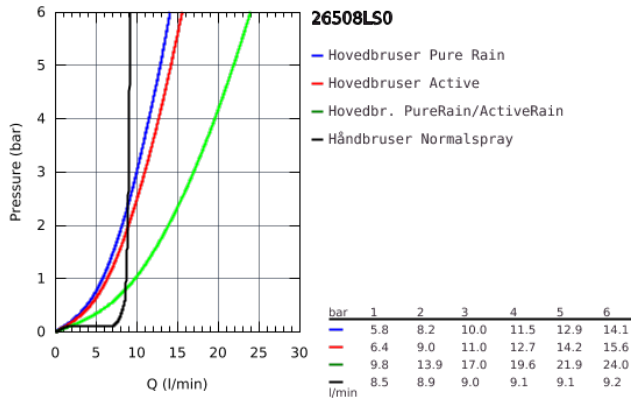

26 508 LS0 EUPHORIA SMARTCONTROL 310 CUBE DUO BRUSESYSTEM MED TERMOSTAT TIL VÆGMONTERING