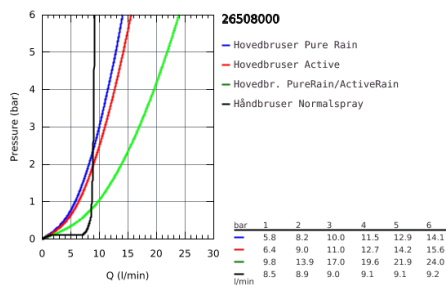

## 26 508 000 EUPHORIA SMARTCONTROL 310 CUBE DUO BRUSESISTEM MED TERMOSTAT TIL VÆGMONTERING

### PRODUKTBESKRIVELSE

- Farve: Krom
- bestående af:
  - vandret 450 mm brusearm
  - øvre del af brusestangen kan justeres og tilpasses de eksisterende borede huller
- SmartControl termostat
- muliggør skift mellem:
  - hovedbruser Rainshower SmartActive 310 Cube
- 2 stråletyper:
  - GROHE PureRain, ActiveRain
- håndbruser Euphoria Cube (27 699 000) 9,5 l/min
- glideelementets højde er justerbart
- Silverflex bruseslange 1.750 mm (28 388 000)
- GROHE DreamSpray perfekt spraymønster
- GROHE CoolTouch ingen risiko for skoldning
- GROHE TurboStat kompakt termostatelement
- GROHE ProGrip med riflet overflade
- GROHE Water Saving - reducerer vandforbruget og giver en perfekt gennemstrømning
- GROHE Long-Life Shine-krombelægning
- - GROHE sikkerhedsstop ved 38°C
- GROHE SafeStop Plus valgfri temperaturbegrænser på 43°C inkluderet
- SmartControl - tryk for ON-OFF trykbetjening for aktivering/deaktivering, drej for at justere volumen fra GROHE Water Saving til fuld gennemstrømning
- inkluderer GROHE EasyReach brusebakke
- SpeedClean antikalksystem
- Indvendig vandføring for længere levetid
- TwistStop for at undgå snoede bruseslanger
- kan anvendes til gennemstrømsvarmer fra 18 kW/h
- min. gennembløb 7 l/min.