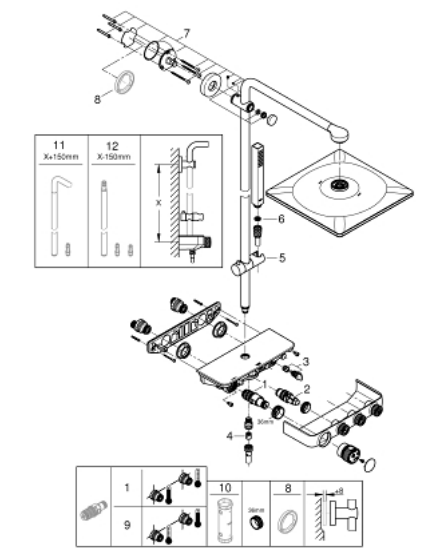

26 508 000 EUPHORIA SMARTCONTROL 310 CUBE DUO BRUSESISTEM MED TERMOSTAT TIL VÆGMONTERING

RESERVEDELE , februar 2019 – now

- 1: Termostat compact patron 1/2" (Bestillingsnummer 47439000)
- 2: Patron (Bestillingsnummer 48297000)
- 3: Kontraventil til termostatbatterier (Bestillingsnummer 49069000)
- 4: Kontraventil til termostatbatterier (Bestillingsnummer 08565000)
- 5: Glideelement (Bestillingsnummer 48177000)
- 6: Si til håndbruser (Bestillingsnummer 0700200M)
- 7: Bruserstangholder (Bestillingsnummer 48279000)
- 8: Afstandsstykke, 8 mm (Bestillingsnummer 27180000)*
- 9: GROHE TurboStat patron 1/2" (Bestillingsnummer 47175000)*
- 10: Topnøgle (Bestillingsnummer 49059000)*
- 11: Brusestang til eftermontering på brusesystem (Bestillingsnummer 48497000)*
- 12: Brusestang til eftermontering på brusesystem (Bestillingsnummer 48498000)*

* Valgfrit tilbehør