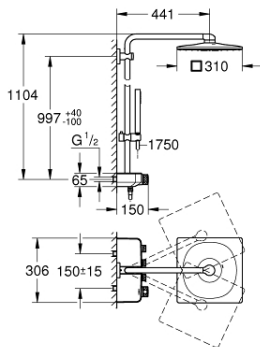

### PRODUKTBESKRIVELSE

- Farve: Krom
- bestående af:
  - vandret 450 mm brusearm
  - øvre del af brusestangen kan justeres og tilpasses de eksisterende borede huller
- SmartControl termostat
- muliggør skift mellem:
  - hovedbruser Rainshower SmartActive 310 Cube
- 2 stråletyper:
  - GROHE PureRain, ActiveRain
- håndbruser Euphoria Cube (27 699 000) 9,5 l/min
- glideelementets højde er justerbart
- Silverflex bruseslange 1.750 mm (28 388 000)
- GROHE DreamSpray perfekt spraymønster
- GROHE CoolTouch ingen risiko for skoldning
- GROHE TurboStat kompakt termostatelement
- GROHE ProGrip med riflet overflade
- GROHE Water Saving - reducerer vandforbruget og giver en perfekt gennemstrømning
- GROHE Long-Life Shine-krombelægning
- - GROHE sikkerhedsstop ved 38°C
- GROHE SafeStop Plus valgfri temperaturbegrænser på 43°C inkluderet
- SmartControl - tryk for ON-OFF trykbetjening for aktivering/deaktivering, drej for at justere volumen fra GROHE Water Saving til fuld gennemstrømning
- inkluderer GROHE EasyReach brusebakke
- SpeedClean antikalksystem
- Indvendig vandføring for længere levetid
- TwistStop for at undgå snoede bruseslanger
- kan anvendes til gennemstrømsvarmer fra 18 kW/h
- min. gennembløb 7 l/min.

## 26 508 000 EUPHORIA SMARTCONTROL 310 CUBE DUO BRUSESYSTEM MED TERMOSTAT TIL VÆGMONTERING