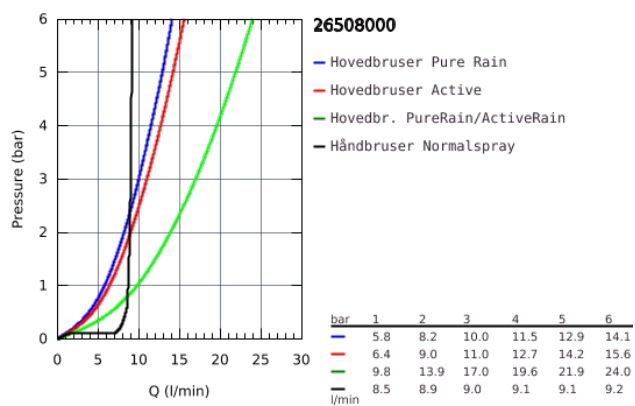

26 508 000 EUPHORIA SMARTCONTROL 310 CUBE DUO BRUSESYSTEM MED TERMOSTAT TIL VÆGMONTERING