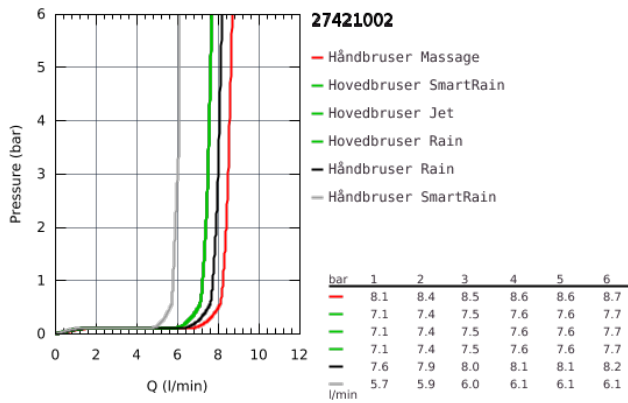

27 421 002 EUPHORIA 260 BRUSESISTEM MED DIVERTER TIL VÆGMONTAGE