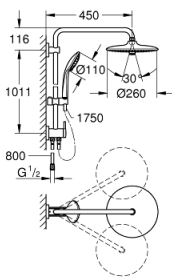

27 421 002 EUPHORIA 260 BRUSESISTEM MED DIVERTER TIL VÆGMONTAGE

PRODUKTBESKRIVELSE

- Farve: Krom
- bestående af:
 - vandret svingbar 450 mm brusearm
 - via omstilling kan skiftes mellem hoved- og håndbruser
 - hovedbruser Euphoria 260 (26 457)
- 3 stråletyper:
 - Rain, SmartRain, Jet
- med kugleled
- vridningsvinkel $\pm 15^\circ$
- håndbruser Euphoria 110 Massage (27 239 000)
- 3 stråletyper:
 - Rain, SmartRain, Massage
- glideelementets højde er justerbart
- Silverflex bruseslange 1.750 mm (28 388 000)
- Silverflex bruseslange 800 mm
- vandtilslutning med metalbruseslangens 1/2" gevind på armatur / vægttilslutningsbøjning
- GROHE Water Saving 9,5 l/min gennemstrømningsbegrænsner
- GROHE DreamSpray perfekt spraymønster
- GROHE Long-Life Shine-krombelægning
- GROHE SprayDimmer (trinløs reduktion af vandgennemstrømning)
- SpeedClean antikalksystem
- Indvendig vandføring for længere levetid
- TwistStop for at undgå snoede bruseslanger
- kan anvendes til gennemstrømsvarmer fra 18 kW/h
- min. gennemløb 7 l/min.
- min. tryk 1,0 bar

27 421 002 EUPHORIA 260 BRUSESISTEM MED DIVERTER TIL VÆGMONTAGE

27 421 002 EUPHORIA 260 BRUSESISTEM MED DIVERTER TIL VÆGMONTAGE

RESERVEDELE , oktober 2016 – now

- 1: Tætning Ø18,5 x Ø12 x 2 (Bestillingsnummer 0138900M)
 - 2: Si til håndbruser (Bestillingsnummer 48007000)
 - 3: Si til håndbruser (Bestillingsnummer 0700200M)
 - 4: Glideelement (Bestillingsnummer 12140000)
 - 5: omstilling (Bestillingsnummer 45915000)
 - 6: Kontraventil til termostatbatterier (Bestillingsnummer 08565000)
 - 7: Bruserstangholder (Bestillingsnummer 48279000)
 - 8: Afstandsstykke, 8 mm (Bestillingsnummer 27180000)*
 - 9: Brusearm til brusesystemer (Bestillingsnummer 14047000)*
- * Valgfrit tilbehør