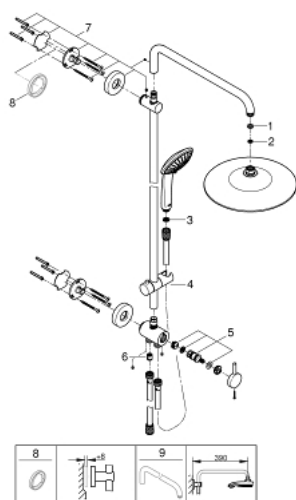

27 421 002 EUPHORIA 260 BRUSESISTEM MED DIVERTER TIL VÆGMONTAGE

PRODUKTBESKRIVELSE

- Farve: Krom
- bestående af:
 - vandret svingbar 450 mm brusearm
 - via omstilling kan skiftes mellem hoved- og håndbruser
 - hovedbruser Euphoria 260 (26 457)
- 3 stråletyper:
 - Rain, SmartRain, Jet
- med kugleled
- vridningsvinkel $\pm 15^\circ$
- håndbruser Euphoria 110 Massage (27 239 000)
- 3 stråletyper:
 - Rain, SmartRain, Massage
- glideelementets højde er justerbart
- Silverflex bruseslange 1.750 mm (28 388 000)
- Silverflex bruseslange 800 mm
- vandtilslutning med metalbruseslangens 1/2" gevind på armatur / vægttilslutningsbøjning
- GROHE Water Saving 9,5 l/min gennemstrømningsbegrænsner
- GROHE DreamSpray perfekt spraymønster
- GROHE Long-Life Shine-krombelægning
- GROHE SprayDimmer (trinløs reduktion af vandgennemstrømning)
- SpeedClean antikalksystem
- Indvendig vandføring for længere levetid
- TwistStop for at undgå snoede bruseslanger
- kan anvendes til gennemstrømsvarmer fra 18 kW/h
- min. gennemløb 7 l/min.
- min. tryk 1,0 bar

27 421 002 EUPHORIA 260 BRUSESISTEM MED DIVERTER TIL VÆGMONTAGE

27 421 002 EUPHORIA 260 BRUSESISTEM MED DIVERTER TIL VÆGMONTAGE

RESERVEDELE , oktober 2016 – now

- 1: Tætning Ø18,5 x Ø12 x 2 (Bestillingsnummer 0138900M)
 - 2: Si til håndbruser (Bestillingsnummer 48007000)
 - 3: Si til håndbruser (Bestillingsnummer 0700200M)
 - 4: Glideelement (Bestillingsnummer 12140000)
 - 5: omstilling (Bestillingsnummer 45915000)
 - 6: Kontraventil til termostatbatterier (Bestillingsnummer 08565000)
 - 7: Bruserstangholder (Bestillingsnummer 48279000)
 - 8: Afstandsstykke, 8 mm (Bestillingsnummer 27180000)*
 - 9: Brusearm til brusesystemer (Bestillingsnummer 14047000)*
- * Valgfrit tilbehør