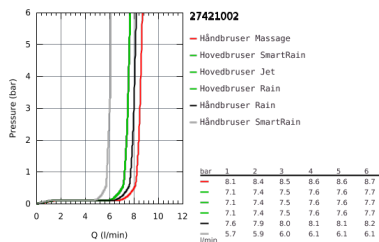

27 421 002 EUPHORIA 260 BRUSESISTEM MED DIVERTER TIL VÆGMONTAGE

PRODUKTBESKRIVELSE

- Farve: Krom
- bestående af:
 - vandret svingbar 450 mm brusearm
 - via omstilling kan skiftes mellem hoved- og håndbruser
 - hovedbruser Euphoria 260 (26 457)
- 3 stråletyper:
 - Rain, SmartRain, Jet
- med kugleled
- vridningsvinkel $\pm 15^\circ$
- håndbruser Euphoria 110 Massage (27 239 000)
- 3 stråletyper:
 - Rain, SmartRain, Massage
- glideelementets højde er justerbart
- Silverflex bruseslange 1.750 mm (28 388 000)
- Silverflex bruseslange 800 mm
- vandtilslutning med metalbruseslangens 1/2" gevind på armatur / vægttilslutningsbøjning
- GROHE Water Saving 9,5 l/min gennemstrømningsbegrænsner
- GROHE DreamSpray perfekt spraymønster
- GROHE Long-Life Shine-krombelægning
- GROHE SprayDimmer (trinløs reduktion af vandgennemstrømning)
- SpeedClean antikalksystem
- Indvendig vandføring for længere levetid
- TwistStop for at undgå snoede bruseslanger
- kan anvendes til gennemstrømsvarmer fra 18 kW/h
- min. gennemløb 7 l/min.
- min. tryk 1,0 bar