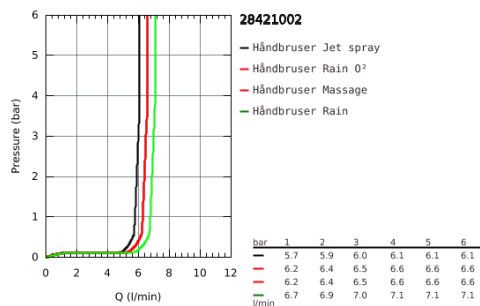

## 28 421 002 TEMPESTA 100 HÅNDBRUSER 4 SPRAYS

### PRODUKTBESKRIVELSE

- Farve: Krom
- GROHE Rain O<sup>2</sup>, Rain, Massage, Jet
- GROHE Water Saving 9,5 l/min gennemstrømningsbegrænser
- GROHE DreamSpray perfekt spraymønster
- GROHE Long-Life Shine-krombelægning
- SpeedClean antikalksystem
- Indvendig vandføring for længere levetid
- ShockProof silikoneret modvirker skader ved tab/fald af bruser
- universelt monteringsystem, passer alle standard bruseslanger
- velegnet til gennemstrømsvarmer
- min. tryk 1,0 bar