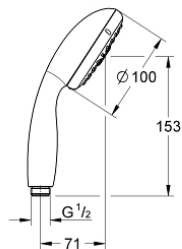

## 28 421 002 TEMPESTA 100 HÅNDBRUSER 4 SPRAYS

### PRODUKTBESKRIVELSE

- Farve: Krom
- GROHE Rain O<sup>2</sup>, Rain, Massage, Jet
- GROHE Water Saving 9,5 l/min gennemstrømningsbegrænser
- GROHE DreamSpray perfekt spraymønster
- GROHE Long-Life Shine-krombelægning
- SpeedClean antikalksystem
- Indvendig vandføring for længere levetid
- ShockProof silikoneret modvirker skader ved tab/fald af bruser
- universelt monteringsystem, passer alle standard bruseslanger
- velegnet til gennemstrømsvarmer
- min. tryk 1,0 bar

## 28 421 002 TEMPESTA 100 HÅNDBRUSER 4 SPRAYS

**RESERVEDELE** , marts 2017 – now

1: Si til håndbruser (Bestillingsnummer 0700200M)