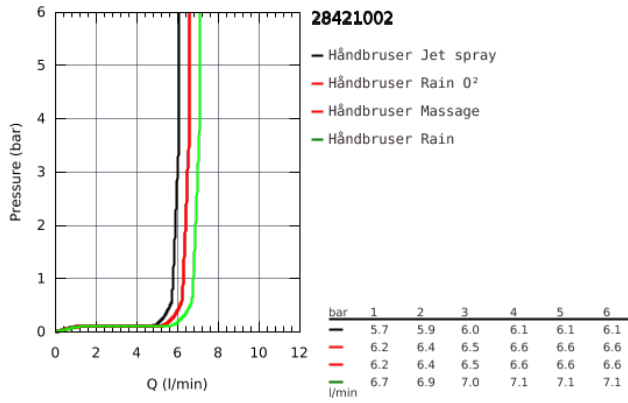

28 421 002 TEMPESTA 100 HÅNDBRUSER 4 SPRAYS