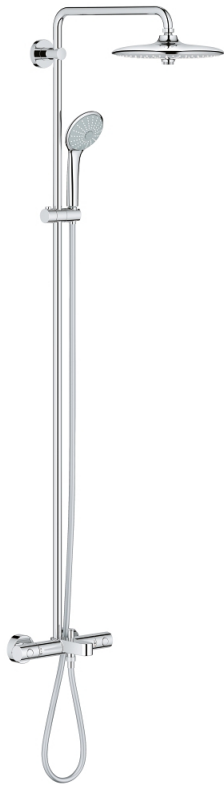

27 475 001 EUPHORIA 260 BRUSESISTEM MED TERMOSTAT TIL VÆGMONTERING

PRODUKTBESKRIVELSE

- Farve: Krom
- bestående af:
 - vandret svingbar 450 mm brusearm
 - termostat med Aquadimmer-funktion
 - muliggør skift mellem:
 - hovedbruser Euphoria 260 (26 457)
 - 3 stråletyper:
 - Rain, SmartRain, Jet
 - med kugleled
 - vridningsvinkel $\pm 15^\circ$
 - karudløb
 - separat omskifter til håndbruser
 - håndbruser Euphoria 110 Massage (27 239 000)
- 3 stråletyper:
 - Rain, SmartRain, Massage
 - glideelementets højde er justerbart
 - Silverflex bruseslange 1.750 mm (28 388 000)
 - GROHE Water Saving 9,5 l/min gennemstrømningsbegrænsner
 - GROHE TurboStat kompakt termostatelement
 - med GROHE SafeStop ved 38°C
 - GROHE SafeStop Plus valgfri temperaturbegrænsner på 43°C inkluderet
 - GROHE DreamSpray perfekt spraymønster
 - GROHE Long-Life Shine-krombelægning
 - GROHE SprayDimmer (trinløs reduktion af vandgennemstrømning)
 - SpeedClean antikalksystem
 - Indvendig vandføring for længere levetid
 - TwistStop for at undgå snoede bruseslanger
 - kan anvendes til gennemstrømsvarmer fra 18 kW/h
 - min. gennembløb 7 l/min.