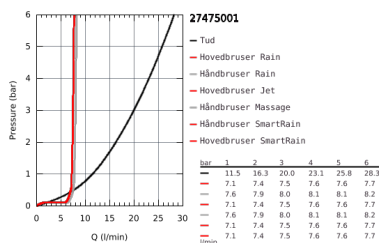

27 475 001 EUPHORIA 260 BRUSESISTEM MED TERMOSTAT TIL VÆGMONTERING

PRODUKTBESKRIVELSE

- Farve: Krom
- bestående af:
 - vandret svingbar 450 mm brusearm
 - termostat med Aquadimmer-funktion
 - muliggør skift mellem:
 - hovedbruser Euphoria 260 (26 457)
 - 3 stråletyper:
 - Rain, SmartRain, Jet
 - med kugleled
 - vridningsvinkel $\pm 15^\circ$
 - karudløb
 - separat omskifter til håndbruser
 - håndbruser Euphoria 110 Massage (27 239 000)
- 3 stråletyper:
 - Rain, SmartRain, Massage
 - glideelementets højde er justerbart
 - Silverflex bruseslange 1.750 mm (28 388 000)
 - GROHE Water Saving 9,5 l/min gennemstrømningsbegrænsner
 - GROHE TurboStat kompakt termostatelement
 - med GROHE SafeStop ved 38°C
 - GROHE SafeStop Plus valgfri temperaturbegrænsner på 43°C inkluderet
 - GROHE DreamSpray perfekt spraymønster
 - GROHE Long-Life Shine-krombelægning
 - GROHE SprayDimmer (trinløs reduktion af vandgennemstrømning)
 - SpeedClean antikalksystem
 - Indvendig vandføring for længere levetid
 - TwistStop for at undgå snoede bruseslanger
 - kan anvendes til gennemstrømsvarmer fra 18 kW/h
 - min. gennembløb 7 l/min.