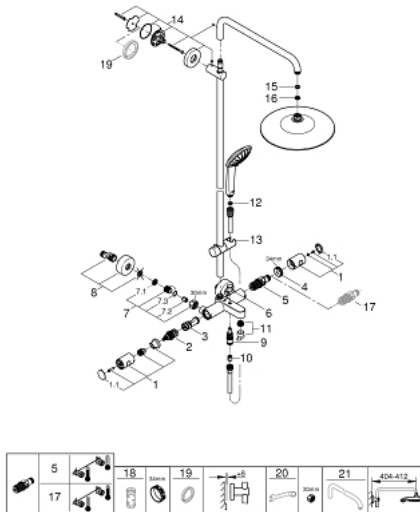

27 475 001 **EUPHORIA 260 BRUSESISTEM MED TERMOSTAT TIL VÆGMONTERING**

27 475 001 EUPHORIA 260 BRUSESISTEM MED TERMOSTAT TIL VÆGMONTERING

RESERVEDELE , oktober 2016 – marts 2021

- 1: Greb 1/2" (Bestillingsnummer 47984000)
- 1.1: Dækplade (Bestillingsnummer 6458500M)
- 2: Aquadimmer (Bestillingsnummer 47364000)
- 3: Foringsrør til ny GroheTherm (Bestillingsnummer 47887000)
- 4: Befæstigelsesring (Bestillingsnummer 47743000)
- 5: Termostat compact patron 1/2" (Bestillingsnummer 47439000)
- 6: Omstillingsknap (Bestillingsnummer 65648000)
- 7: Kontraventil til termostatbatterier (Bestillingsnummer 47189000)
- 7.1: Snavssamler (Bestillingsnummer 0726400M)
- 7.2: Kontraventil til termostatbatterier (Bestillingsnummer 08565000)
- 7.3: O-ring Ø17 x Ø2 (Bestillingsnummer 0305500M)
- 8: S-tilslutning (Bestillingsnummer 12662000)
- 9: Omstilling (Bestillingsnummer 65655000)
- 10: Kontraventil til termostatbatterier (Bestillingsnummer 08565000)
- 11: Perlator (Bestillingsnummer 13926000)
- 12: Si til håndbruser (Bestillingsnummer 0700200M)
- 13: Glideselement (Bestillingsnummer 12140000)
- 14: Bruserstangsholder (Bestillingsnummer 48279000)
- 15: Tætning Ø18,5 x Ø12 x 2 (Bestillingsnummer 0138900M)
- 16: Si til håndbruser (Bestillingsnummer 48007000)
- 17: GROHE TurboStat patron 1/2" (Bestillingsnummer 47175000)*
- 18: Topnøgle (Bestillingsnummer 19332000)*
- 19: Afstandsstykke, 8 mm (Bestillingsnummer 27180000)*
- 20: Specialnøgle (Bestillingsnummer 19377000)*
- 21: Brusearm til brusesystemer (Bestillingsnummer 14047000)*