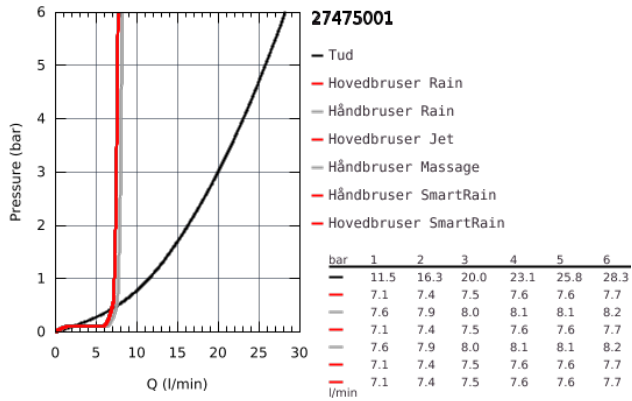

27 475 001 **EUPHORIA 260 BRUSESISTEM MED TERMOSTAT TIL VÆGMONTERING**