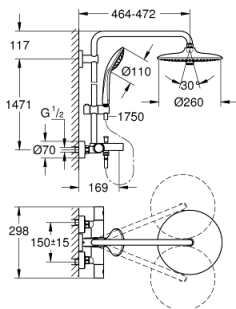

27 475 001 EUPHORIA 260 BRUSESISTEM MED TERMOSTAT TIL VÆGMONTERING

PRODUKTBESKRIVELSE

- Farve: Krom
- bestående af:
  - vandret svingbar 450 mm brusearm
  - termostat med Aquadimmer-funktion
  - muliggør skift mellem:
    - hovedbruser Euphoria 260 (26 457)
  - 3 stråletyper:
    - Rain, SmartRain, Jet
  - med kugleled
  - vridningsvinkel $\pm 15^\circ$
  - karudløb
  - separat omskifter til håndbruser
  - håndbruser Euphoria 110 Massage (27 239 000)
- 3 stråletyper:
  - Rain, SmartRain, Massage
  - glideelementets højde er justerbart
  - Silverflex bruseslange 1.750 mm (28 388 000)
  - GROHE Water Saving 9,5 l/min gennemstrømningsbegrænsner
  - GROHE TurboStat kompakt termostatelement
  - med GROHE SafeStop ved 38°C
  - GROHE SafeStop Plus valgfri temperaturbegrænsner på 43°C inkluderet
  - GROHE DreamSpray perfekt spraymønster
  - GROHE Long-Life Shine-krombelægning
  - GROHE SprayDimmer (trinløs reduktion af vandgennemstrømning)
  - SpeedClean antikalksystem
  - Indvendig vandføring for længere levetid
  - TwistStop for at undgå snoede bruseslanger
  - kan anvendes til gennemstrømsvarmer fra 18 kW/h
  - min. gennembløb 7 l/min.