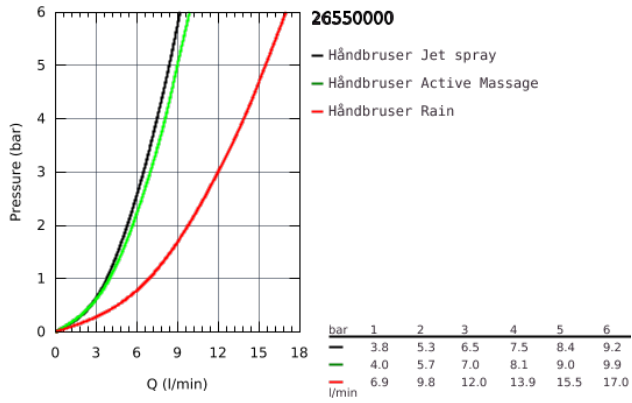

26 550 000 RAINSHOWER SMARTACTIVE 130 CUBE HÅNDBRUSER 3 SPRAYS

PRODUKTBESKRIVELSE

- Farve: Krom
- sprayplade krom
- GROHE Rain med DripStop, Jet med DripStop, ActiveMassage
- GROHE DreamSpray perfekt spraymønster
- GROHE SmartTip vælg stråletype ved trykke på ringen bag på.
- GROHE Long-Life Shine-krombelægning
- SpeedClean antikalksystem
- Indvendig vandføring for længere levetid
- universelt monteringsystem, passer alle standard bruseslanger
- velegnet til gennemstrømsvarmer

26 550 000 RAINSHOWER SMARTACTIVE 130 CUBE HÅNDBRUSER 3 SPRAYS

Pure Freude
an Wasser

26 550 000 **RAINSHOWER SMARTACTIVE 130 CUBE HÅNDBRUSER 3 SPRAYS**

RESERVEDELE , december 2017 – now

1: Si til håndbruser (Bestillingsnummer 0700200M)