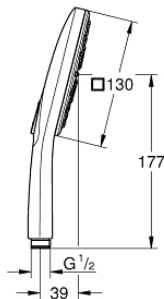

26 550 000 RAINSHOWER SMARTACTIVE 130 CUBE HÅNDBRUSER 3 SPRAYS

PRODUKTBESKRIVELSE

- Farve: Krom
- sprayplade krom
- GROHE Rain med DripStop, Jet med DripStop, ActiveMassage
- GROHE DreamSpray perfekt spraymønster
- GROHE SmartTip vælg stråletype ved trykke på ringen bag på.
- GROHE Long-Life Shine-krombelægning
- SpeedClean antikalksystem
- Indvendig vandføring for længere levetid
- universelt monteringsystem, passer alle standard bruseslanger
- velegnet til gennemstrømsvarmer