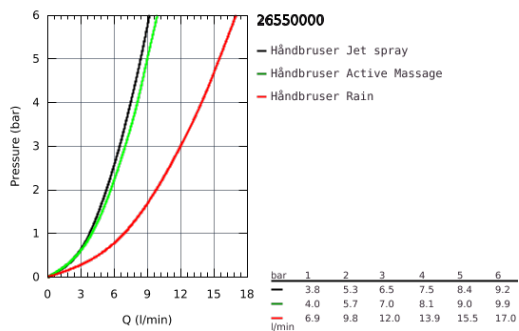

26 550 000 RAINSHOWER SMARTACTIVE 130 CUBE HÅNDBRUSER 3 SPRAYS

PRODUKTBESKRIVELSE

- Farve: Krom
- sprayplade krom
- GROHE Rain med DripStop, Jet med DripStop, ActiveMassage
- GROHE DreamSpray perfekt spraymønster
- GROHE SmartTip vælg stråletype ved trykke på ringen bag på.
- GROHE Long-Life Shine-krombelægning
- SpeedClean antikalksystem
- Indvendig vandføring for længere levetid
- universelt monteringsystem, passer alle standard bruseslanger
- velegnet til gennemstrømsvarmer

26 550 000 RAINSHOWER SMARTACTIVE 130 CUBE HÅNDBRUSER 3 SPRAYS

Pure Freude
an Wasser

26 550 000 **RAINSHOWER SMARTACTIVE 130 CUBE HÅNDBRUSER 3 SPRAYS**

RESERVEDELE , december 2017 – now

1: Si til håndbruser (Bestillingsnummer 0700200M)