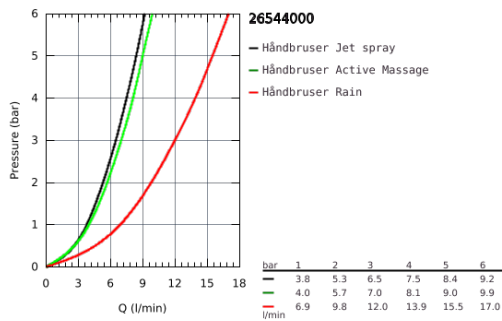

26 544 000 RAINSHOWER SMARTACTIVE 130 HÅNDBRUSER 3 SPRAYS

PRODUKTBESKRIVELSE

- Farve: Krom
- sprayplade krom
- GROHE Rain med DripStop, Jet med DripStop, ActiveMassage
- GROHE DreamSpray perfekt spraymønster
- GROHE SmartTip vælg stråletype ved trykke på ringen bag på.
- GROHE Long-Life Shine-krombelægning
- SpeedClean antikalksystem
- Indvendig vandføring for længere levetid
- universelt monteringsystem, passer alle standard bruseslanger
- velegnet til gennemstrømsvarmer

26 544 000 RAINSHOWER SMARTACTIVE 130 HÅNDBRUSER 3 SPRAYS

Pure Freude
an Wasser

26 544 000 RAINSHOWER SMARTACTIVE 130 HÅNDBRUSER 3 SPRAYS

RESERVEDELE , december 2017 – now

1: Si til håndbruser (Bestillingsnummer 0700200M)