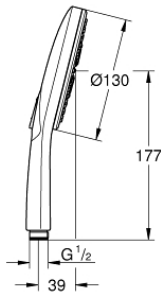

26 544 000 RAINSHOWER SMARTACTIVE 130 HÅNDBRUSER 3 SPRAYS

PRODUKTBESKRIVELSE

- Farve: Krom
- sprayplade krom
- GROHE Rain med DripStop, Jet med DripStop, ActiveMassage
- GROHE DreamSpray perfekt spraymønster
- GROHE SmartTip vælg stråletype ved trykke på ringen bag på.
- GROHE Long-Life Shine-krombelægning
- SpeedClean antikalksystem
- Indvendig vandføring for længere levetid
- universelt monteringsystem, passer alle standard bruseslanger
- velegnet til gennemstrømsvarmer