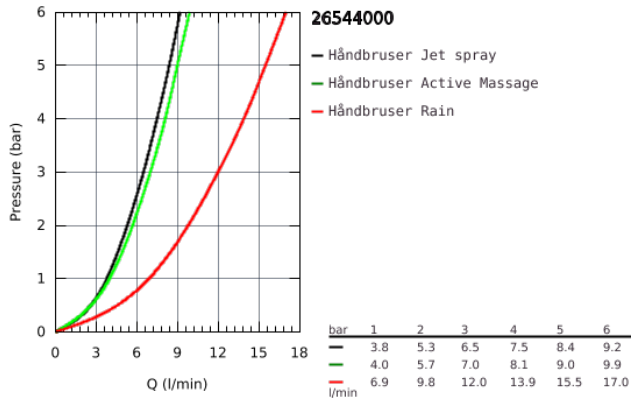

26 544 000 RAINSHOWER SMARTACTIVE 130 HÅNDBRUSER 3 SPRAYS

PRODUKTBESKRIVELSE

- Farve: Krom
- sprayplade krom
- GROHE Rain med DripStop, Jet med DripStop, ActiveMassage
- GROHE DreamSpray perfekt spraymønster
- GROHE SmartTip vælg stråletype ved trykke på ringen bag på.
- GROHE Long-Life Shine-krombelægning
- SpeedClean antikalksystem
- Indvendig vandføring for længere levetid
- universelt monteringsystem, passer alle standard bruseslanger
- velegnet til gennemstrømsvarmer

26 544 000 RAINSHOWER SMARTACTIVE 130 HÅNDBRUSER 3 SPRAYS

Pure Freude
an Wasser

26 544 000 RAINSHOWER SMARTACTIVE 130 HÅNDBRUSER 3 SPRAYS

RESERVEDELE , december 2017 – now

1: Si til håndbruser (Bestillingsnummer 0700200M)