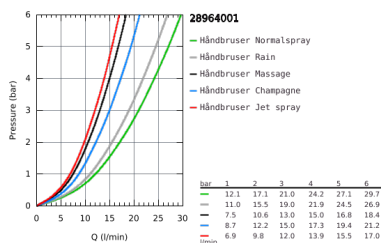

28 964 001 RELEXA 100 FIVE BRUDESTANGSSÆT 5 SPRAYS

PRODUKTBESKRIVELSE

- Farve: Krom
- bestående af:
 - Relexa Five håndbruser (28 796 000)
 - bruestang, 600 mm (28 797)
 - med vægholdere
 - bruseslange, 1750 mm 1/2" x 1/2" (28 410)
 - GROHE DreamSpray perfekt spraymønster
 - GROHE Long-Life Shine-krombelægning
 - GROHE FastFixation Plus justerbar afstand mellem skruer kan bruges ved eksisterende skruehuller
 - SpeedClean antikalksystem
 - Indvendig vandføring for længere levetid
 - TwistStop for at undgå snoede bruseslanger

28 964 001 RELEXA 100 FIVE BRUDESTANGSSÆT 5 SPRAYS

28 964 001 RELEXA 100 FIVE BRUDESTANGSSÆT 5 SPRAYS

RESERVEDELE , november 2016 – now

- 1: Dækplade (Bestillingsnummer 45922000)
 - 2: Glideelement (Bestillingsnummer 06765000)
 - 3: Bruserstangholder (Bestillingsnummer 48333000)
 - 4: Si til håndbruser (Bestillingsnummer 0700200M)
 - 5: Afstandsstykke, 8 mm (Bestillingsnummer 45914XE0)*
- * Valgfrit tilbehør