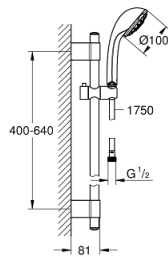

28 964 001 RELEXA 100 FIVE BRUDESTANGSSÆT 5 SPRAYS

PRODUKTBESKRIVELSE

- Farve: Krom
- bestående af:
 - Relexa Five håndbruser (28 796 000)
 - bruestang, 600 mm (28 797)
 - med vægholdere
 - bruseslange, 1750 mm 1/2" x 1/2" (28 410)
 - GROHE DreamSpray perfekt spraymønster
 - GROHE Long-Life Shine-krombelægning
 - GROHE FastFixation Plus justerbar afstand mellem skruer kan bruges ved eksisterende skruehuller
 - SpeedClean antikalksystem
 - Indvendig vandføring for længere levetid
 - TwistStop for at undgå snoede bruseslanger

28 964 001 RELEXA 100 FIVE BRUDESTANGSSÆT 5 SPRAYS

28 964 001 RELEXA 100 FIVE BRUDESTANGSSÆT 5 SPRAYS

RESERVEDELE , november 2016 – now

- 1: Dækplade (Bestillingsnummer 45922000)
 - 2: Glideelement (Bestillingsnummer 06765000)
 - 3: Bruserstangholder (Bestillingsnummer 48333000)
 - 4: Si til håndbruser (Bestillingsnummer 0700200M)
 - 5: Afstandsstykke, 8 mm (Bestillingsnummer 45914XE0)*
- * Valgfrit tilbehør