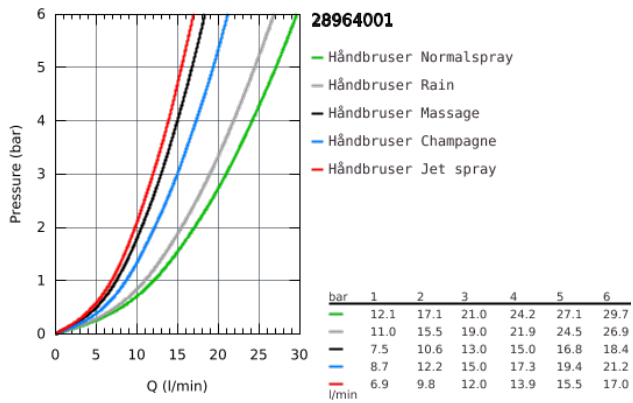

28 964 001 RELEXA 100 FIVE BRUDESTANGSSÆT 5 SPRAYS

PRODUKTBESKRIVELSE

- Farve: Krom
- bestående af:
 - Relexa Five håndbruser (28 796 000)
 - bruestang, 600 mm (28 797)
 - med vægholdere
 - bruseslange, 1750 mm 1/2" x 1/2" (28 410)
 - GROHE DreamSpray perfekt spraymønster
 - GROHE Long-Life Shine-krombelægning
 - GROHE FastFixation Plus justerbar afstand mellem skruer kan bruges ved eksisterende skruehuller
 - SpeedClean antikalksystem
 - Indvendig vandføring for længere levetid
 - TwistStop for at undgå snoede bruseslanger

28 964 001 RELEXA 100 FIVE BRUDESTANGSSÆT 5 SPRAYS

28 964 001 RELEXA 100 FIVE BRUDESTANGSSÆT 5 SPRAYS

RESERVEDELE , november 2016 – now

- 1: Dækplade (Bestillingsnummer 45922000)
 - 2: Glideelement (Bestillingsnummer 06765000)
 - 3: Bruserstangholder (Bestillingsnummer 48333000)
 - 4: Si til håndbruser (Bestillingsnummer 0700200M)
 - 5: Afstandsstykke, 8 mm (Bestillingsnummer 45914XE0)*
- * Valgfrit tilbehør