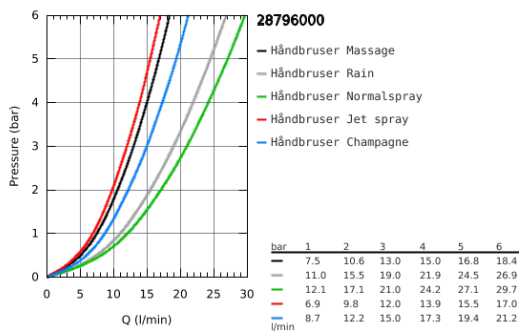

28 796 000 RELEXA 100 FIVE HÅNDBRUSER 5 SPRAYS

PRODUKTBESKRIVELSE

- Farve: Krom
- normal, jet, rain, massage, champagne
- GROHE DreamSpray perfekt spraymønster
- GROHE Long-Life Shine-krombelægning
- SpeedClean antikalksystem
- Indvendig vandføring for længere levetid
- universelt monteringsystem, passer alle standard bruseslanger
- velegnet til gennemstrømsvarmer
- min. gennemløb 7,5 l/min.
- min. tryk 1,0 bar

28 796 000 RELEXA 100 FIVE HÅNDBRUSER 5 SPRAYS

Pure Freude
an Wasser

28 796 000 RELEXA 100 FIVE HÅNDBRUSER 5 SPRAYS

RESERVEDELE, juni 2005 – now

1: Si til håndbruser (Bestillingsnummer 0700200M)