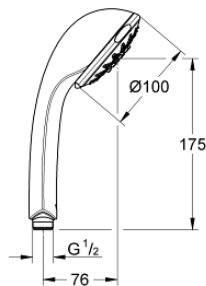

28 796 000 RELEXA 100 FIVE HÅNDBRUSER 5 SPRAYS

PRODUKTBESKRIVELSE

- Farve: Krom
- normal, jet, rain, massage, champagne
- GROHE DreamSpray perfekt spraymønster
- GROHE Long-Life Shine-krombelægning
- SpeedClean antikalksystem
- Indvendig vandføring for længere levetid
- universelt monteringsystem, passer alle standard bruseslanger
- velegnet til gennemstrømsvarmer
- min. gennemløb 7,5 l/min.
- min. tryk 1,0 bar

28 796 000 RELEXA 100 FIVE HÅNDBRUSER 5 SPRAYS

Pure Freude
an Wasser

28 796 000 RELEXA 100 FIVE HÅNDBRUSER 5 SPRAYS

RESERVEDELE, juni 2005 – now

1: Si til håndbruser (Bestillingsnummer 0700200M)