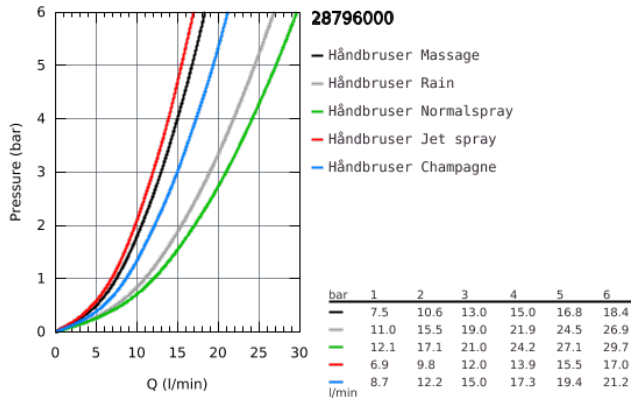

28 796 000 RELEXA 100 FIVE HÅNDBRUSER 5 SPRAYS

PRODUKTBESKRIVELSE

- Farve: Krom
- normal, jet, rain, massage, champagne
- GROHE DreamSpray perfekt spraymønster
- GROHE Long-Life Shine-krombelægning
- SpeedClean antikalksystem
- Indvendig vandføring for længere levetid
- universelt monteringsystem, passer alle standard bruseslanger
- velegnet til gennemstrømsvarmer
- min. gennemløb 7,5 l/min.
- min. tryk 1,0 bar

28 796 000 RELEXA 100 FIVE HÅNDBRUSER 5 SPRAYS

Pure Freude
an Wasser

28 796 000 RELEXA 100 FIVE HÅNDBRUSER 5 SPRAYS

RESERVEDELE, juni 2005 – now

1: Si til håndbruser (Bestillingsnummer 0700200M)