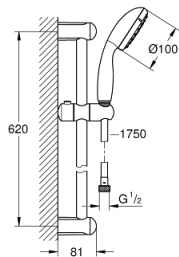

27 598 10E TEMPESTA 100 BRUDESTANGSÆT 2 SPRAYS

PRODUKTBESKRIVELSE

- Farve: Krom
- bestående af:
 - håndbruser Tempesta 100 II 5,7 l/min (27 597)
 - Brusestang 600 mm (27 523)
 - Relaxaflex bruserslange 1750 mm 1/2" x 1/2" (28 154)
 - GROHE Water Saving 5,7 l/min. gennemstrømningsbegrænser
 - GROHE DreamSpray perfekt spraymønster
 - GROHE Long-Life Shine-krombelægning
 - SpeedClean antikalksystem
 - Indvendig vandføring for længere levetid
 - ShockProof silikonering modvirker skader ved tab/fald af bruser
 - velegnet til gennemstrømsvarmer
 - min. tryk 1,0 bar

27 598 10E TEMPESTA 100 BRUDESTANGSÆT 2 SPRAYS

27 598 10E TEMPESTA 100 BRUDESTANGSÆT 2 SPRAYS

RESERVEDELE, juni 2013 – now

1: Bruserstangsholder (Bestillingsnummer 48098000)

2: Glideelement (Bestillingsnummer 48099000)

3: Si til håndbruser (Bestillingsnummer 0700200M)

4: Afstandsstykke, 8 mm (Bestillingsnummer 48051000)*

* Valgfrit tilbehør