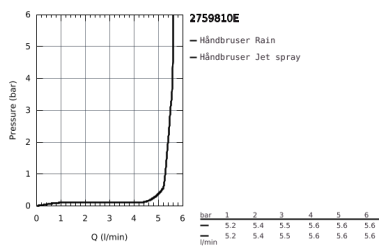

27 598 10E TEMPESTA 100 BRUDESTANGSÆT 2 SPRAYS

PRODUKTBESKRIVELSE

- Farve: Krom
- bestående af:
 - håndbruser Tempesta 100 II 5,7 l/min (27 597)
 - Brusestang 600 mm (27 523)
 - Relaxaflex bruserslange 1750 mm 1/2" x 1/2" (28 154)
 - GROHE Water Saving 5,7 l/min. gennemstrømningsbegrænser
 - GROHE DreamSpray perfekt spraymønster
 - GROHE Long-Life Shine-krombelægning
 - SpeedClean antikalksystem
 - Indvendig vandføring for længere levetid
 - ShockProof silikonering modvirker skader ved tab/fald af bruser
 - velegnet til gennemstrømsvarmer
 - min. tryk 1,0 bar

27 598 10E TEMPESTA 100 BRUDESTANGSÆT 2 SPRAYS

27 598 10E TEMPESTA 100 BRUDESTANGSÆT 2 SPRAYS

RESERVEDELE, juni 2013 – now

1: Bruserstangsholder (Bestillingsnummer 48098000)

2: Glideelement (Bestillingsnummer 48099000)