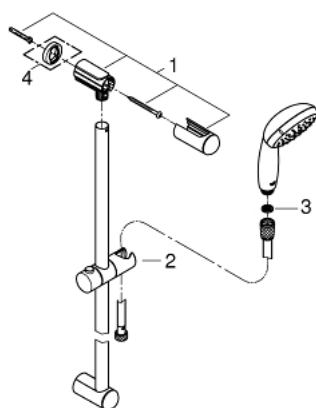

27 598 10E TEMPESTA 100 BRUDESTANGSÆT 2 SPRAYS

PRODUKTBESKRIVELSE

- Farve: Krom
- bestående af:
 - håndbruser Tempesta 100 II 5,7 l/min (27 597)
 - Brusestang 600 mm (27 523)
 - Relaxaflex bruserslange 1750 mm 1/2" x 1/2" (28 154)
 - GROHE Water Saving 5,7 l/min. gennemstrømningsbegrænser
 - GROHE DreamSpray perfekt spraymønster
 - GROHE Long-Life Shine-krombelægning
 - SpeedClean antikalksystem
 - Indvendig vandføring for længere levetid
 - ShockProof silikonering modvirker skader ved tab/fald af bruser
 - velegnet til gennemstrømsvarmer
 - min. tryk 1,0 bar

27 598 10E TEMPESTA 100 BRUDESTANGSÆT 2 SPRAYS

27 598 10E TEMPESTA 100 BRUDESTANGSÆT 2 SPRAYS

RESERVEDELE, juni 2013 – now

1: Bruserstangsholder (Bestillingsnummer 48098000)

2: Glideelement (Bestillingsnummer 48099000)

3: Si til håndbruser (Bestillingsnummer 0700200M)

4: Afstandsstykke, 8 mm (Bestillingsnummer 48051000)*

* Valgfrit tilbehør