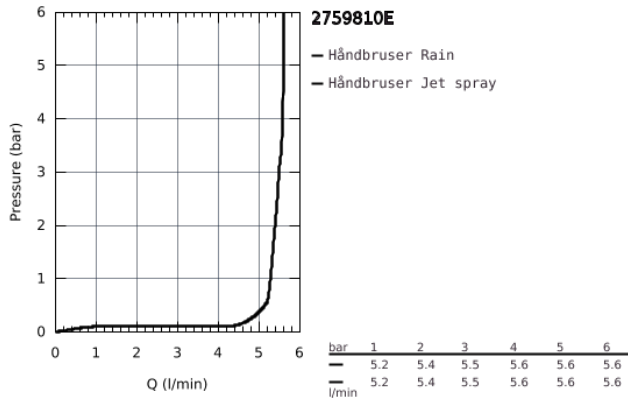

27 598 10E TEMPESTA 100 BRUDESTANGSÆT 2 SPRAYS

PRODUKTBESKRIVELSE

- Farve: Krom
- bestående af:
 - håndbruser Tempesta 100 II 5,7 l/min (27 597)
 - Brusestang 600 mm (27 523)
 - Relaxaflex bruserslange 1750 mm 1/2" x 1/2" (28 154)
 - GROHE Water Saving 5,7 l/min. gennemstrømningsbegrænser
 - GROHE DreamSpray perfekt spraymønster
 - GROHE Long-Life Shine-krombelægning
 - SpeedClean antikalksystem
 - Indvendig vandføring for længere levetid
 - ShockProof silikonering modvirker skader ved tab/fald af bruser
 - velegnet til gennemstrømsvarmer
 - min. tryk 1,0 bar

27 598 10E TEMPESTA 100 BRUDESTANGSÆT 2 SPRAYS

27 598 10E TEMPESTA 100 BRUDESTANGSÆT 2 SPRAYS

RESERVEDELE, juni 2013 – now

1: Bruserstangsholder (Bestillingsnummer 48098000)

2: Glideelement (Bestillingsnummer 48099000)

3: Si til håndbruser (Bestillingsnummer 0700200M)

4: Afstandsstykke, 8 mm (Bestillingsnummer 48051000)*

* Valgfrit tilbehør