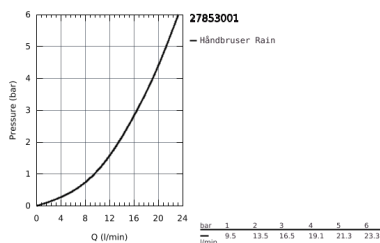

27 853 001 TEMPESTA 100 BRUDESTANGSÆT 1 SPRAY

PRODUKTBESKRIVELSE

- Farve: Krom
- bestående af:
 - håndbruser (27 852)
 - Brusestang 600 mm (27 523)
 - Relaxaflex bruserslange 1750 mm 1/2" x 1/2" (28 154)
 - GROHE DreamSpray perfekt spraymønster
 - GROHE Long-Life Shine-krombelægning
 - SpeedClean antikalksystem
 - Indvendig vandføring for længere levetid
 - ShockProof silikoneret modvirker skader ved tab/fald af bruser
- velegnet til gennemstrømsvarmer
- min. tryk 1,0 bar

Pure Freude
an Wasser

27 853 001 TEMPESTA 100 BRUDESTANGSÆT 1 SPRAY

27 853 001 TEMPESTA 100 BRUDESTANGSÆT 1 SPRAY

RESERVEDELE, marts 2017 – now

1: Bruserstangholder (Bestillingsnummer 48098000)

2: Gliddelement (Bestillingsnummer 48099000)

3: Si til håndbruser (Bestillingsnummer 0700200M)

4: Afstandsstykke, 8 mm (Bestillingsnummer 48051000)*

* Valgfrit tilbehør