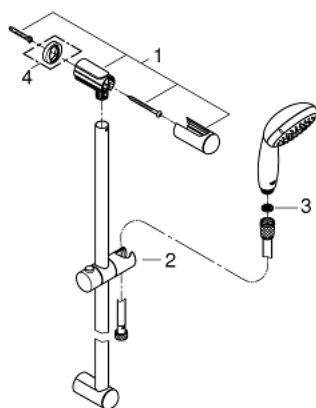

27 853 001 TEMPESTA 100 BRUDESTANGSÆT 1 SPRAY

PRODUKTBESKRIVELSE

- Farve: Krom
- bestående af:
 - håndbruser (27 852)
 - Brusestang 600 mm (27 523)
 - Relaxaflex bruserslange 1750 mm 1/2" x 1/2" (28 154)
 - GROHE DreamSpray perfekt spraymønster
 - GROHE Long-Life Shine-krombelægning
 - SpeedClean antikalksystem
 - Indvendig vandføring for længere levetid
 - ShockProof silikoneret modvirker skader ved tab/fald af bruser
- velegnet til gennemstrømsvarmer
- min. tryk 1,0 bar

Pure Freude
an Wasser

27 853 001 TEMPESTA 100 BRUDESTANGSÆT 1 SPRAY

27 853 001 TEMPESTA 100 BRUDESTANGSÆT 1 SPRAY

RESERVEDELE, marts 2017 – now

1: Bruserstangholder (Bestillingsnummer 48098000)

2: Gliddelement (Bestillingsnummer 48099000)

3: Si til håndbruser (Bestillingsnummer 0700200M)

4: Afstandsstykke, 8 mm (Bestillingsnummer 48051000)*

* Valgfrit tilbehør