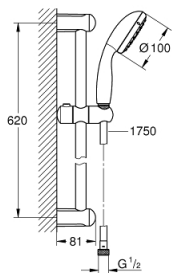

27 853 001 TEMPESTA 100 BRUDESTANGSÆT 1 SPRAY

PRODUKTBESKRIVELSE

- Farve: Krom
- bestående af:
 - håndbruser (27 852)
 - Brusestang 600 mm (27 523)
 - Relaxaflex bruserslange 1750 mm 1/2" x 1/2" (28 154)
 - GROHE DreamSpray perfekt spraymønster
 - GROHE Long-Life Shine-krombelægning
 - SpeedClean antikalksystem
 - Indvendig vandføring for længere levetid
 - ShockProof silikoneret modvirker skader ved tab/fald af bruser
- velegnet til gennemstrømsvarmer
- min. tryk 1,0 bar

Pure Freude
an Wasser

27 853 001 TEMPESTA 100 BRUDESTANGSÆT 1 SPRAY

27 853 001 TEMPESTA 100 BRUDESTANGSÆT 1 SPRAY

RESERVEDELE, marts 2017 – now

1: Bruserstangholder (Bestillingsnummer 48098000)

2: Gliddelement (Bestillingsnummer 48099000)

3: Si til håndbruser (Bestillingsnummer 0700200M)

4: Afstandsstykke, 8 mm (Bestillingsnummer 48051000)*

* Valgfrit tilbehør