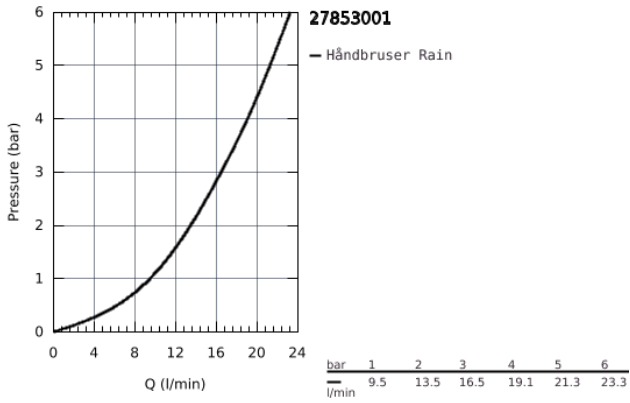

27 853 001 TEMPESTA 100 BRUDESTANGSÆT 1 SPRAY

PRODUKTBESKRIVELSE

- Farve: Krom
- bestående af:
 - håndbruser (27 852)
 - Brusestang 600 mm (27 523)
 - Relaxaflex bruserslange 1750 mm 1/2" x 1/2" (28 154)
 - GROHE DreamSpray perfekt spraymønster
 - GROHE Long-Life Shine-krombelægning
 - SpeedClean antikalksystem
 - Indvendig vandføring for længere levetid
 - ShockProof silikoneret modvirker skader ved tab/fald af bruser
- velegnet til gennemstrømsvarmer
- min. tryk 1,0 bar

Pure Freude
an Wasser

27 853 001 TEMPESTA 100 BRUDESTANGSÆT 1 SPRAY

27 853 001 TEMPESTA 100 BRUDESTANGSÆT 1 SPRAY

RESERVEDELE, marts 2017 – now

1: Bruserstangholder (Bestillingsnummer 48098000)

2: Gliddelement (Bestillingsnummer 48099000)

3: Si til håndbruser (Bestillingsnummer 0700200M)

4: Afstandsstykke, 8 mm (Bestillingsnummer 48051000)*

* Valgfrit tilbehør