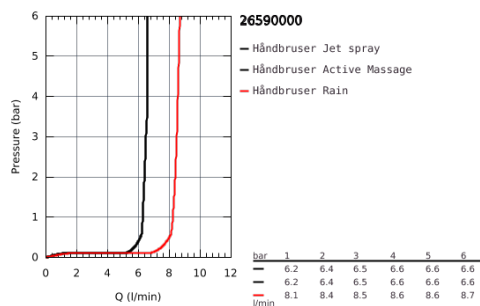

26 590 000 RAINSHOWER SMARTACTIVE 150 HÅNDBRUSER 3 SPRAYS

PRODUKTBESKRIVELSE

- Farve: Krom
- sprayplade krom
- GROHE Rain med DripStop, Jet med DripStop, ActiveMassage
- GROHE Water Saving 9,5 l/min gennemstrømningsbegrænser
- GROHE DreamSpray perfekt spraymønster
- GROHE SmartTip vælg stråletype ved trykke på ringen bag på.
- GROHE Long-Life Shine-krombelægning
- SpeedClean antikalksystem
- Indvendig vandføring for længere levetid
- universelt monteringsystem, passer alle standard bruseslanger
- velegnet til gennemstrømsvarmer

26 590 000 RAINSHOWER SMARTACTIVE 150 HÅNDBRUSER 3 SPRAYS

Pure Freude
an Wasser

26 590 000 RAINSHOWER SMARTACTIVE 150 HÅNDBRUSER 3 SPRAYS

RESERVEDELE , marts 2018 – now

1: Si til håndbruser (Bestillingsnummer 0700200M)