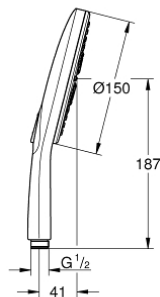

26 590 000 RAINSHOWER SMARTACTIVE 150 HÅNDBRUSER 3 SPRAYS

PRODUKTBESKRIVELSE

- Farve: Krom
- sprayplade krom
- GROHE Rain med DripStop, Jet med DripStop, ActiveMassage
- GROHE Water Saving 9,5 l/min gennemstrømningsbegrænser
- GROHE DreamSpray perfekt spraymønster
- GROHE SmartTip vælg stråletype ved trykke på ringen bag på.
- GROHE Long-Life Shine-krombelægning
- SpeedClean antikalksystem
- Indvendig vandføring for længere levetid
- universelt monteringsystem, passer alle standard bruseslanger
- velegnet til gennemstrømsvarmer