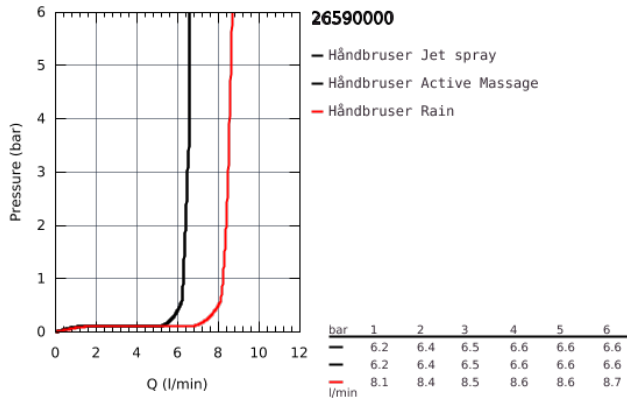

26 590 000 RAINSHOWER SMARTACTIVE 150 HÅNDBRUSER 3 SPRAYS

PRODUKTBESKRIVELSE

- Farve: Krom
- sprayplade krom
- GROHE Rain med DripStop, Jet med DripStop, ActiveMassage
- GROHE Water Saving 9,5 l/min gennemstrømningsbegrænser
- GROHE DreamSpray perfekt spraymønster
- GROHE SmartTip vælg stråletype ved trykke på ringen bag på.
- GROHE Long-Life Shine-krombelægning
- SpeedClean antikalksystem
- Indvendig vandføring for længere levetid
- universelt monteringsystem, passer alle standard bruseslanger
- velegnet til gennemstrømsvarmer

26 590 000 RAINSHOWER SMARTACTIVE 150 HÅNDBRUSER 3 SPRAYS

Pure Freude
an Wasser

26 590 000 RAINSHOWER SMARTACTIVE 150 HÅNDBRUSER 3 SPRAYS

RESERVEDELE , marts 2018 – now

1: Si til håndbruser (Bestillingsnummer 0700200M)