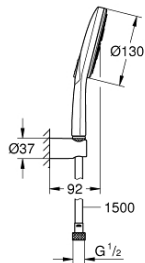

### PRODUKTBESKRIVELSE

- Farve: Krom
- bestående af:
  - håndbruser Rainshower SmartActive 130 (26 574)
  - håndbruse holder (27 056)
  - Silverflex bruseslange 1.500 mm (28 364)
  - GROHE Water Saving 9,5 l/min gennemstrømningsbegrænser
  - GROHE DreamSpray perfekt spraymønster
  - GROHE Long-Life Shine-krombelægning
  - SpeedClean antikalksystem
  - Indvendig vandføring for længere levetid
  - TwistStop for at undgå snoede bruseslanger
  - velegnet til gennemstrømsvarmer

26 581 000 RAINSHOWER SMARTACTIVE 130 VÆGHOLDERSÆT 3 SPRAYS

26 581 000 **RAINSHOWER SMARTACTIVE 130 VÆGHOLDERSÆT 3 SPRAYS**

**RESERVEDELE** , marts 2018 – now

1: Si til håndbruser (Bestillingsnummer 0700200M)