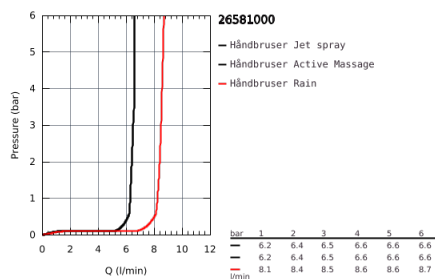

## 26 581 000 RAINSHOWER SMARTACTIVE 130 VÆGHOLDERSÆT 3 SPRAYS

### PRODUKTBESKRIVELSE

- Farve: Krom
- bestående af:
  - håndbruser Rainshower SmartActive 130 (26 574)
  - håndbruse holder (27 056)
  - Silverflex bruseslange 1.500 mm (28 364)
  - GROHE Water Saving 9,5 l/min gennemstrømningsbegrænser
  - GROHE DreamSpray perfekt spraymønster
  - GROHE Long-Life Shine-krombelægning
  - SpeedClean antikalksystem
  - Indvendig vandføring for længere levetid
  - TwistStop for at undgå snoede bruseslanger
  - velegnet til gennemstrømsvarmer

26 581 000 RAINSHOWER SMARTACTIVE 130 VÆGHOLDERSÆT 3 SPRAYS

26 581 000 **RAINSHOWER SMARTACTIVE 130 VÆGHOLDERSÆT 3 SPRAYS**

**RESERVEDELE** , marts 2018 – now

1: Si til håndbruser (Bestillingsnummer 0700200M)