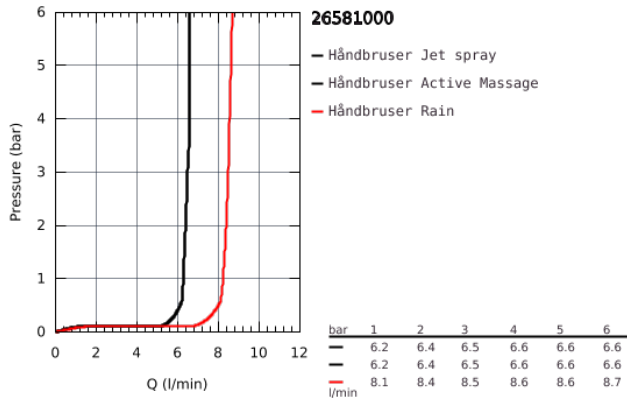

## 26 581 000 RAINSHOWER SMARTACTIVE 130 VÆGHOLDERSÆT 3 SPRAYS

### PRODUKTBESKRIVELSE

- Farve: Krom
- bestående af:
  - håndbruser Rainshower SmartActive 130 (26 574)
  - håndbruse holder (27 056)
  - Silverflex bruseslange 1.500 mm (28 364)
  - GROHE Water Saving 9,5 l/min gennemstrømningsbegrænser
  - GROHE DreamSpray perfekt spraymønster
  - GROHE Long-Life Shine-krombelægning
  - SpeedClean antikalksystem
  - Indvendig vandføring for længere levetid
  - TwistStop for at undgå snoede bruseslanger
  - velegnet til gennemstrømsvarmer

26 581 000 RAINSHOWER SMARTACTIVE 130 VÆGHOLDERSÆT 3 SPRAYS

26 581 000 **RAINSHOWER SMARTACTIVE 130 VÆGHOLDERSÆT 3 SPRAYS**

**RESERVEDELE** , marts 2018 – now

1: Si til håndbruser (Bestillingsnummer 0700200M)