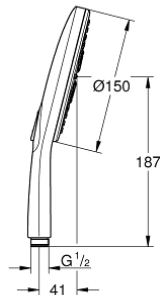

26 553 000 RAINSHOWER SMARTACTIVE 150 HÅNDBRUSER 3 SPRAYS

PRODUKTBESKRIVELSE

- Farve: Krom
- sprayplade krom
- GROHE Rain med DripStop, Jet med DripStop, ActiveMassage
- GROHE DreamSpray perfekt spraymønster
- GROHE SmartTip vælg stråletype ved trykke på ringen bag på.
- GROHE Long-Life Shine-krombelægning
- SpeedClean antikalksystem
- Indvendig vandføring for længere levetid
- universelt monteringsystem, passer alle standard bruseslanger
- velegnet til gennemstrømsvarmer