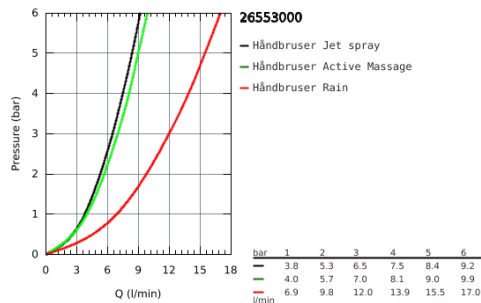

26 553 000 RAINSHOWER SMARTACTIVE 150 HÅNDBRUSER 3 SPRAYS

PRODUKTBESKRIVELSE

- Farve: Krom
- sprayplade krom
- GROHE Rain med DripStop, Jet med DripStop, ActiveMassage
- GROHE DreamSpray perfekt spraymønster
- GROHE SmartTip vælg stråletype ved trykke på ringen bag på.
- GROHE Long-Life Shine-krombelægning
- SpeedClean antikalksystem
- Indvendig vandføring for længere levetid
- universelt monteringsystem, passer alle standard bruseslanger
- velegnet til gennemstrømsvarmer

26 553 000 RAINSHOWER SMARTACTIVE 150 HÅNDBRUSER 3 SPRAYS

Pure Freude
an Wasser

26 553 000 RAINSHOWER SMARTACTIVE 150 HÅNDBRUSER 3 SPRAYS

RESERVEDELE , december 2017 – now

1: Si til håndbruser (Bestillingsnummer 0700200M)