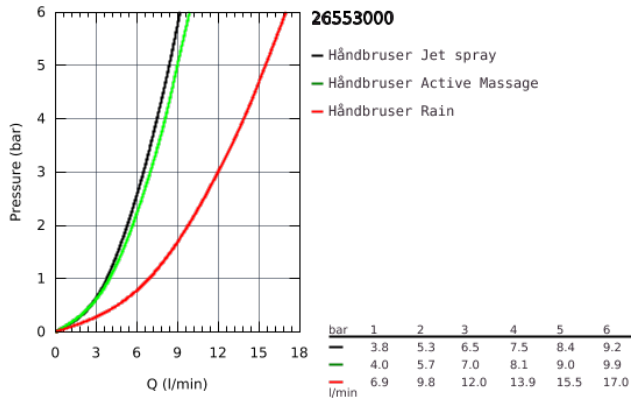

26 553 000 RAINSHOWER SMARTACTIVE 150 HÅNDBRUSER 3 SPRAYS

PRODUKTBESKRIVELSE

- Farve: Krom
- sprayplade krom
- GROHE Rain med DripStop, Jet med DripStop, ActiveMassage
- GROHE DreamSpray perfekt spraymønster
- GROHE SmartTip vælg stråletype ved trykke på ringen bag på.
- GROHE Long-Life Shine-krombelægning
- SpeedClean antikalksystem
- Indvendig vandføring for længere levetid
- universelt monteringsystem, passer alle standard bruseslanger
- velegnet til gennemstrømsvarmer

26 553 000 RAINSHOWER SMARTACTIVE 150 HÅNDBRUSER 3 SPRAYS

Pure Freude
an Wasser

26 553 000 RAINSHOWER SMARTACTIVE 150 HÅNDBRUSER 3 SPRAYS

RESERVEDELE , december 2017 – now

1: Si til håndbruser (Bestillingsnummer 0700200M)