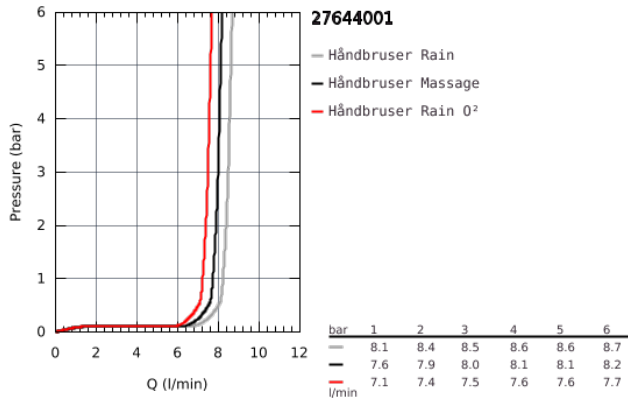

27 644 001 TEMPESTA 100 BRUDESTANGSÆT 3 SPRAYS