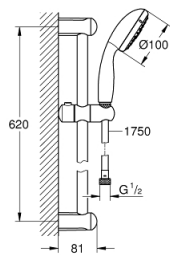

## 27 644 001 TEMPESTA 100 BRUDESTANGSÆT 3 SPRAYS

### PRODUKTBESKRIVELSE

- Farve: Krom
- bestående af:
  - håndbruser (28 419)
  - Brusestang 600 mm (27 523)
  - Relaxaflex bruserslange 1750 mm 1/2" x 1/2" (28 154)
  - GROHE Water Saving 9,5 l/min gennemstrømningsbegrænser
  - GROHE DreamSpray perfekt spraymønster
  - GROHE Long-Life Shine-krombelægning
  - SpeedClean antikalksystem
  - Indvendig vandføring for længere levetid
  - ShockProof silikoneering modvirker skader ved tab/fald af bruser
  - velegnet til gennemstrømsvarmer
  - min. tryk 1,0 bar

## 27 644 001 TEMPESTA 100 BRUDESTANGSÆT 3 SPRAYS

**RESERVEDELE** , marts 2017 – now

1: Bruserstangsholder (Bestillingsnummer 48098000)

2: Glideelement (Bestillingsnummer 48099000)

3: Si til håndbruser (Bestillingsnummer 0700200M)

4: Afstandsstykke, 8 mm (Bestillingsnummer 48051000)\*

\* Valgfrit tilbehør