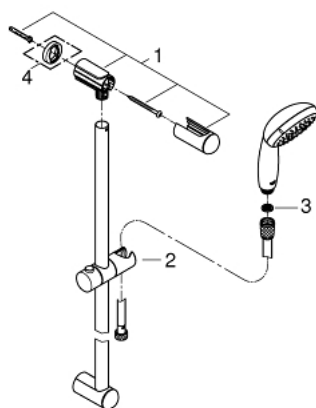

### PRODUKTBESKRIVELSE

- Farve: Krom
- bestående af:
  - håndbruser (28 419)
  - Brusestang 600 mm (27 523)
  - Relaxaflex bruserslange 1750 mm 1/2" x 1/2" (28 154)
  - GROHE Water Saving 9,5 l/min gennemstrømningsbegrænser
  - GROHE DreamSpray perfekt spraymønster
  - GROHE Long-Life Shine-krombelægning
  - SpeedClean antikalksystem
  - Indvendig vandføring for længere levetid
  - ShockProof silikoneering modvirker skader ved tab/fald af bruser
  - velegnet til gennemstrømsvarmer
  - min. tryk 1,0 bar

## 27 644 001 TEMPESTA 100 BRUDESTANGSÆT 3 SPRAYS

**RESERVEDELE** , marts 2017 – now

1: Bruserstangsholder (Bestillingsnummer 48098000)

2: Glideelement (Bestillingsnummer 48099000)

3: Si til håndbruser (Bestillingsnummer 0700200M)

4: Afstandsstykke, 8 mm (Bestillingsnummer 48051000)\*

\* Valgfrit tilbehør