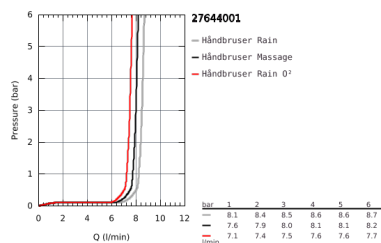

### PRODUKTBESKRIVELSE

- Farve: Krom
- bestående af:
  - håndbruser (28 419)
  - Brusestang 600 mm (27 523)
  - Relaxaflex bruserslange 1750 mm 1/2" x 1/2" (28 154)
  - GROHE Water Saving 9,5 l/min gennemstrømningsbegrænser
  - GROHE DreamSpray perfekt spraymønster
  - GROHE Long-Life Shine-krombelægning
  - SpeedClean antikalksystem
  - Indvendig vandføring for længere levetid
  - ShockProof silikoneering modvirker skader ved tab/fald af bruser
  - velegnet til gennemstrømsvarmer
  - min. tryk 1,0 bar