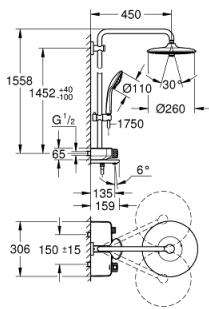

26 510 000 EUPHORIA SMARTCONTROL 260 MONO BRUSESISTEM MED TERMOSTAT TIL VÆGMONTERING

PRODUKTBESKRIVELSE (1/2)

- Farve: Krom
- bestående af:
 - vandret svingbar 450 mm brusearm
 - øvre del af brusestangen kan justeres og tilpasses de eksisterende borede huller
 - eksponeret SmartControl kartermostat
 - muliggør skift mellem:
 - hovedbruser Euphoria 260 (26 455)
 - 3 stråletyper:
 - Rain, SmartRain, Jet
 - med kugleled
 - vridningsvinkel $\pm 15^\circ$
 - karudløb
 - Euphoria 110 Massage håndbruser, spray plate hvid (27 221 001)
 - 3 stråletyper:
 - Rain, SmartRain, Massage
 - glideelementets højde er justerbart
 - Silverflex bruseslange 1.750 mm (28 388 000)
 - GROHE DreamSpray perfekt spraymønster
 - GROHE Long-Life Shine-krombelægning
 - GROHE CoolTouch ingen risiko for skoldning
 - GROHE TurboStat kompakt termostatelement
 - GROHE ProGrip med riflet overflade
 - GROHE Water Saving - reducerer vandforbruget og giver en perfekt gennemstrømning
 - - GROHE sikkerhedsstop ved 38°C
 - GROHE SafeStop Plus valgfri temperaturbegrænser på 43°C inkluderet
 - SmartControl - tryk for ON-OFF trykbetjening for aktivering/deaktivering, drej for at justere volumen fra GROHE Water Saving til fuld gennemstrømning
 - inkluderer GROHE EasyReach brusebakke
 - SpeedClean antikalksystem
 - Indvendig vandføring for længere levetid