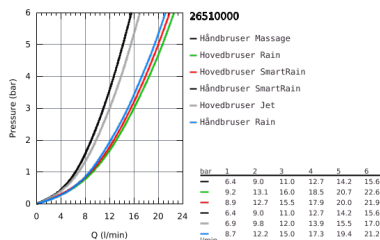

26 510 000 EUPHORIA SMARTCONTROL 260 MONO BRUSESISTEM MED TERMOSTAT TIL VÆGMONTERING

PRODUKTBESKRIVELSE (1/2)

- Farve: Krom
- bestående af:
 - vandret svingbar 450 mm brusearm
 - øvre del af brusestangen kan justeres og tilpasses de eksisterende borede huller
 - eksponeret SmartControl kartermostat
 - muliggør skift mellem:
 - hovedbruser Euphoria 260 (26 455)
 - 3 stråletyper:
 - Rain, SmartRain, Jet
 - med kugleled
 - vridningsvinkel $\pm 15^\circ$
 - karudløb
 - Euphoria 110 Massage håndbruser, spray plate hvid (27 221 001)
 - 3 stråletyper:
 - Rain, SmartRain, Massage
 - glideelementets højde er justerbart
 - Silverflex bruseslange 1.750 mm (28 388 000)
 - GROHE DreamSpray perfekt spraymønster
 - GROHE Long-Life Shine-krombelægning
 - GROHE CoolTouch ingen risiko for skoldning
 - GROHE TurboStat kompakt termostatelement
 - GROHE ProGrip med riflet overflade
 - GROHE Water Saving - reducerer vandforbruget og giver en perfekt gennemstrømning
 - - GROHE sikkerhedsstop ved 38°C
 - GROHE SafeStop Plus valgfri temperaturbegrænser på 43°C inkluderet
 - SmartControl - tryk for ON-OFF trykbetjening for aktivering/deaktivering, drej for at justere volumen fra GROHE Water Saving til fuld gennemstrømning
 - inkluderer GROHE EasyReach brusebakke
 - SpeedClean antikalksystem
 - Indvendig vandføring for længere levetid

26 510 000 EUPHORIA SMARTCONTROL 260 MONO BRUSESYSTEM MED TERMOSTAT TIL VÆGMONTERING

PRODUKTBESKRIVELSE (2/2)

- TwistStop for at undgå snoede bruseslanger
- kan anvendes til gennemstrømsvarmer fra 18 kW/h
- min. gennemløb 7 l/min.