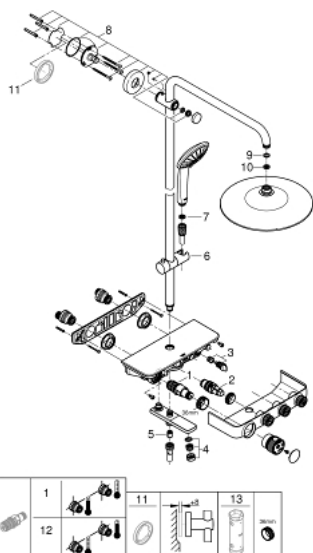

26 510 000 EUPHORIA SMARTCONTROL 260 MONO BRUSESISTEM MED TERMOSTAT TIL VÆGMONTERING

RESERVEDELE , maj 2017 – now

- 1: Termostat compact patron 1/2" (Bestillingsnummer 47439000)
- 2: Patron (Bestillingsnummer 48297000)
- 3: Kontraventil til termostatbatterier (Bestillingsnummer 49069000)
- 4: Perlator (Bestillingsnummer 13941000)
- 5: Kontraventil til termostatbatterier (Bestillingsnummer 08565000)
- 6: Glideelement (Bestillingsnummer 48177000)
- 7: Si til håndbruser (Bestillingsnummer 0700200M)
- 8: Bruserstangholder (Bestillingsnummer 48279000)
- 9: Tætning Ø18,5 x Ø12 x 2 (Bestillingsnummer 0138900M)
- 10: Si til håndbruser (Bestillingsnummer 48007000)
- 11: Afstandsstykke, 8 mm (Bestillingsnummer 27180000)*
- 12: GROHE TurboStat patron 1/2" (Bestillingsnummer 47175000)*
- 13: Topnøgle (Bestillingsnummer 49059000)*

* Valgfrit tilbehør