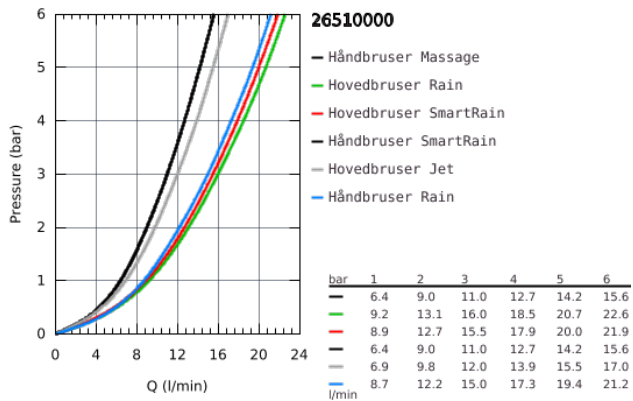

26 510 000 EUPHORIA SMARTCONTROL 260 MONO BRUSESISTEM MED TERMOSTAT TIL VÆGMONTERING

PRODUKTBESKRIVELSE (1/2)

- Farve: Krom
- bestående af:
 - vandret svingbar 450 mm brusearm
 - øvre del af brusestangen kan justeres og tilpasses de eksisterende borede huller
 - eksponeret SmartControl kartermostat
 - muliggør skift mellem:
 - hovedbruser Euphoria 260 (26 455)
 - 3 stråletyper:
 - Rain, SmartRain, Jet
 - med kugleled
 - vridningsvinkel $\pm 15^\circ$
 - karudløb
 - Euphoria 110 Massage håndbruser, spray plate hvid (27 221 001)
 - 3 stråletyper:
 - Rain, SmartRain, Massage
 - glideelementets højde er justerbart
 - Silverflex bruseslange 1.750 mm (28 388 000)
 - GROHE DreamSpray perfekt spraymønster
 - GROHE Long-Life Shine-krombelægning
 - GROHE CoolTouch ingen risiko for skoldning
 - GROHE TurboStat kompakt termostatelement
 - GROHE ProGrip med riflet overflade
 - GROHE Water Saving - reducerer vandforbruget og giver en perfekt gennemstrømning
 - - GROHE sikkerhedsstop ved 38°C
 - GROHE SafeStop Plus valgfri temperaturbegrænser på 43°C inkluderet
 - SmartControl - tryk for ON-OFF trykbetjening for aktivering/deaktivering, drej for at justere volumen fra GROHE Water Saving til fuld gennemstrømning
 - inkluderer GROHE EasyReach brusebakke
 - SpeedClean antikalksystem
 - Indvendig vandføring for længere levetid

26 510 000 EUPHORIA SMARTCONTROL 260 MONO BRUSESYSTEM MED TERMOSTAT TIL VÆGMONTERING

PRODUKTBESKRIVELSE (2/2)

- TwistStop for at undgå snoede bruseslanger
- kan anvendes til gennemstrømsvarmer fra 18 kW/h
- min. gennemløb 7 l/min.