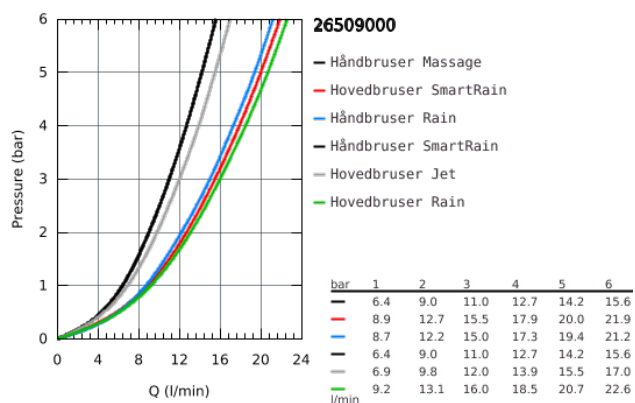

26 509 000 EUPHORIA SMARTCONTROL 260 MONO BRUSESISTEM MED TERMOSTAT TIL VÆGMONTERING

PRODUKTBESKRIVELSE (1/2)

- Farve: Krom
- bestående af:
 - vandret 450 mm brusearm
 - øvre del af brusestangen kan justeres og tilpasses de eksisterende borede huller
- SmartControl termostat
- muliggør skift mellem:
 - hovedbruser Euphoria 260 (26 455)
 - 3 stråletyper:
 - Rain, SmartRain, Jet
 - med kugleled
 - vridningsvinkel $\pm 15^\circ$
 - Euphoria 110 Massage håndbruser, spray plate hvid (27 221 001)
 - 3 stråletyper:
 - Rain, SmartRain, Massage
 - glideelementets højde er justerbart
 - Silverflex bruseslange 1.750 mm (28 388 000)
 - GROHE DreamSpray perfekt spraymønster
 - GROHE Long-Life Shine-krombelægning
 - GROHE CoolTouch ingen risiko for skoldning
 - GROHE TurboStat kompakt termostatelement
 - GROHE ProGrip med riflet overflade
 - GROHE Water Saving - reducerer vandforbruget og giver en perfekt gennemstrømning
 - - GROHE sikkerhedsstop ved 38°C
 - GROHE SafeStop Plus valgfri temperaturbegrænser på 43°C inkluderet
 - SmartControl - tryk for ON-OFF trykbetjening for aktivering/deaktivering, drej for at justere volumen fra GROHE Water Saving til fuld gennemstrømning
 - inkluderer GROHE EasyReach brusebakke
 - SpeedClean antikalksystem
 - Indvendig vandføring for længere levetid
 - TwistStop for at undgå snoede bruseslanger

26 509 000 EUPHORIA SMARTCONTROL 260 MONO BRUSESISTEM MED TERMOSTAT TIL VÆGMONTERING

PRODUKTBESKRIVELSE (2/2)

- kan anvendes til gennemstrømsvarmer fra 18 kW/h
- min. gennemløb 7 l/min.

26 509 000 EUPHORIA SMARTCONTROL 260 MONO BRUSESISTEM MED TERMOSTAT TIL VÆGMONTERING