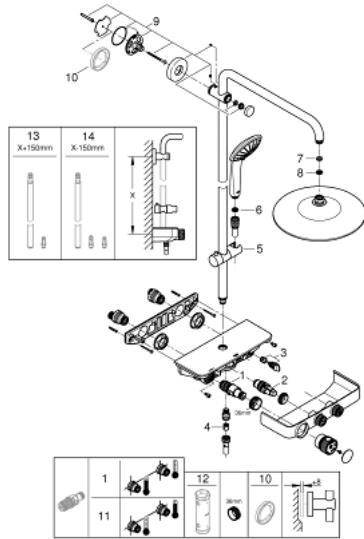

26 509 000 EUPHORIA SMARTCONTROL 260 MONO BRUSESISTEM MED TERMOSTAT TIL VÆGMONTERING

PRODUKTBESKRIVELSE (1/2)

- Farve: Krom
- bestående af:
 - vandret 450 mm brusearm
 - øvre del af brusestangen kan justeres og tilpasses de eksisterende borede huller
- SmartControl termostat
- muliggør skift mellem:
 - hovedbruser Euphoria 260 (26 455)
 - 3 stråletyper:
 - Rain, SmartRain, Jet
 - med kugleled
 - vridningsvinkel $\pm 15^\circ$
 - Euphoria 110 Massage håndbruser, spray plate hvid (27 221 001)
 - 3 stråletyper:
 - Rain, SmartRain, Massage
 - glideelementets højde er justerbart
 - Silverflex bruseslange 1.750 mm (28 388 000)
 - GROHE DreamSpray perfekt spraymønster
 - GROHE Long-Life Shine-krombelægning
 - GROHE CoolTouch ingen risiko for skoldning
 - GROHE TurboStat kompakt termostatelement
 - GROHE ProGrip med riflet overflade
 - GROHE Water Saving - reducerer vandforbruget og giver en perfekt gennemstrømning
 - - GROHE sikkerhedsstop ved 38°C
 - GROHE SafeStop Plus valgfri temperaturbegrænser på 43°C inkluderet
 - SmartControl - tryk for ON-OFF trykbetjening for aktivering/deaktivering, drej for at justere volumen fra GROHE Water Saving til fuld gennemstrømning
 - inkluderer GROHE EasyReach brusebakke
 - SpeedClean antikalksystem
 - Indvendig vandføring for længere levetid
 - TwistStop for at undgå snoede bruseslanger

26 509 000 EUPHORIA SMARTCONTROL 260 MONO BRUSESISTEM MED TERMOSTAT TIL VÆGMONTERING

PRODUKTBESKRIVELSE (2/2)

- kan anvendes til gennemstrømsvarmer fra 18 kW/h
- min. gennemløb 7 l/min.

26 509 000 EUPHORIA SMARTCONTROL 260 MONO BRUSESISTEM MED TERMOSTAT TIL VÆGMONTERING