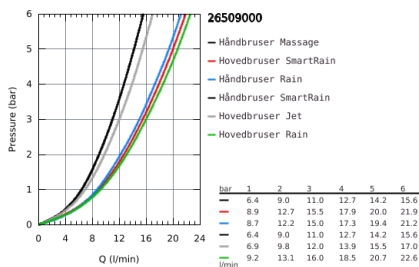

26 509 000 EUPHORIA SMARTCONTROL 260 MONO BRUSESISTEM MED TERMOSTAT TIL VÆGMONTERING

PRODUKTBESKRIVELSE (1/2)

- Farve: Krom
- bestående af:
 - vandret 450 mm brusearm
 - øvre del af brusestangen kan justeres og tilpasses de eksisterende borede huller
- SmartControl termostat
- muliggør skift mellem:
 - hovedbruser Euphoria 260 (26 455)
 - 3 stråletyper:
 - Rain, SmartRain, Jet
 - med kugleled
 - vridningsvinkel $\pm 15^\circ$
 - Euphoria 110 Massage håndbruser, spray plate hvid (27 221 001)
 - 3 stråletyper:
 - Rain, SmartRain, Massage
 - glideelementets højde er justerbart
 - Silverflex bruseslange 1.750 mm (28 388 000)
 - GROHE DreamSpray perfekt spraymønster
 - GROHE Long-Life Shine-krombelægning
 - GROHE CoolTouch ingen risiko for skoldning
 - GROHE TurboStat kompakt termostatelement
 - GROHE ProGrip med riflet overflade
 - GROHE Water Saving - reducerer vandforbruget og giver en perfekt gennemstrømning
 - - GROHE sikkerhedsstop ved 38°C
 - GROHE SafeStop Plus valgfri temperaturbegrænser på 43°C inkluderet
 - SmartControl - tryk for ON-OFF trykbetjening for aktivering/deaktivering, drej for at justere volumen fra GROHE Water Saving til fuld gennemstrømning
 - inkluderer GROHE EasyReach brusebakke
 - SpeedClean antikalksystem
 - Indvendig vandføring for længere levetid
 - TwistStop for at undgå snoede bruseslanger

26 509 000 EUPHORIA SMARTCONTROL 260 MONO BRUSESISTEM MED TERMOSTAT TIL VÆGMONTERING

PRODUKTBESKRIVELSE (2/2)

- kan anvendes til gennemstrømsvarmer fra 18 kW/h
- min. gennemløb 7 l/min.

26 509 000 EUPHORIA SMARTCONTROL 260 MONO BRUSESISTEM MED TERMOSTAT TIL VÆGMONTERING