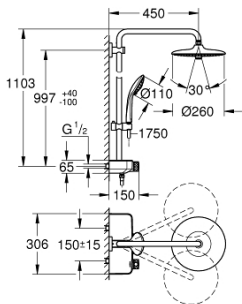

26 509 000 EUPHORIA SMARTCONTROL 260 MONO BRUSESISTEM MED TERMOSTAT TIL VÆGMONTERING

PRODUKTBESKRIVELSE (1/2)

- Farve: Krom
- bestående af:
 - vandret 450 mm brusearm
 - øvre del af brusestangen kan justeres og tilpasses de eksisterende borede huller
- SmartControl termostat
- muliggør skift mellem:
 - hovedbruser Euphoria 260 (26 455)
 - 3 stråletyper:
 - Rain, SmartRain, Jet
 - med kugleled
 - vridningsvinkel $\pm 15^\circ$
 - Euphoria 110 Massage håndbruser, spray plate hvid (27 221 001)
 - 3 stråletyper:
 - Rain, SmartRain, Massage
 - glideelementets højde er justerbart
 - Silverflex bruseslange 1.750 mm (28 388 000)
 - GROHE DreamSpray perfekt spraymønster
 - GROHE Long-Life Shine-krombelægning
 - GROHE CoolTouch ingen risiko for skoldning
 - GROHE TurboStat kompakt termostatelement
 - GROHE ProGrip med riflet overflade
 - GROHE Water Saving - reducerer vandforbruget og giver en perfekt gennemstrømning
 - - GROHE sikkerhedsstop ved 38°C
 - GROHE SafeStop Plus valgfri temperaturbegrænser på 43°C inkluderet
 - SmartControl - tryk for ON-OFF trykbetjening for aktivering/deaktivering, drej for at justere volumen fra GROHE Water Saving til fuld gennemstrømning
 - inkluderer GROHE EasyReach brusebakke
 - SpeedClean antikalksystem
 - Indvendig vandføring for længere levetid
 - TwistStop for at undgå snoede bruseslanger

26 509 000 EUPHORIA SMARTCONTROL 260 MONO BRUSESISTEM MED TERMOSTAT TIL VÆGMONTERING

PRODUKTBESKRIVELSE (2/2)

- kan anvendes til gennemstrømsvarmer fra 18 kW/h
- min. gennemløb 7 l/min.

26 509 000 EUPHORIA SMARTCONTROL 260 MONO BRUSESISTEM MED TERMOSTAT TIL VÆGMONTERING