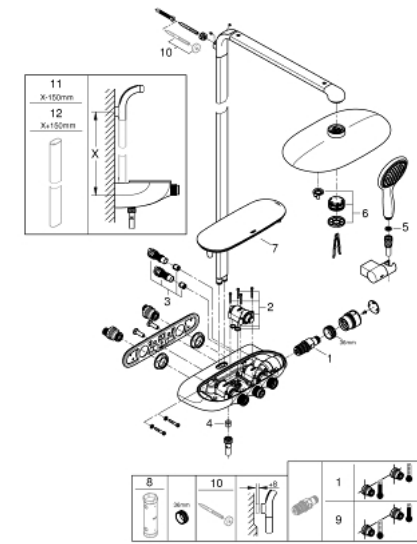

26 250 000 RAINSHOWER SMARTCONTROL DUO 360 SYSTEM BRUSESISTEM MED TERMOSTAT TIL VÆGMONTERING

PRODUKTBESKRIVELSE

- Farve: Krom
- bestående af:
 - vandret 500 mm brusearm
 - SmartControl termostat
 - muliggør skift mellem:
 - Hovedbruser Rainshower Duo 360, sprayplade krom
 - GROHE PureRain/GROHE Rain O2 spray* og TrioMassage
 - håndbruser Power&Soul 115 (27 671 LS0)
 - vægholder til håndbruser (27 055)
 - Silverflex bruseslange 1.750 mm (28 388 000)
 - min. gennembløb 10 l/min.
 - GROHE DreamSpray perfekt spraymønster
 - GROHE Long-Life Shine-krombelægning
 - GROHE CoolTouch ingen risiko for skoldning
 - GROHE TurboStat kompakt termostatelement
 - GROHE Water Saving - reducerer vandforbruget og giver en perfekt gennemstrømning
 - med GROHE SafeStop ved 38° C
 - GROHE SafeStop Plus valgfri temperaturbegrænser på 43°C inkluderet
 - SmartControl - tryk for ON-OFF trykbetjening for aktivering/deaktivering, drej for at justere volumen fra GROHE Water Saving til fuld gennemstrømning
 - GROHE EasyReach tilbehørsbakke
 - SpeedClean antikalksystem
 - Indvendig vandføring for længere levetid
 - kan anvendes til gennemstrømsvarmer fra 18 kW/h
 - TwistStop for at undgå snoede bruseslanger
 - *Skal besluttes ved første installation standardindstilling GROHE PureRain

26 250 000 RAINSHOWER SMARTCONTROL DUO 360 SYSTEM BRUSESISTEM MED THERMOSTAT TIL VÆGMONTERING

26 250 000 RAINSHOWER SMARTCONTROL DUO 360 SYSTEM BRUSESISTEM MED TERMOSTAT TIL VÆGMONTERING

RESERVEDELE , oktober 2018 – now