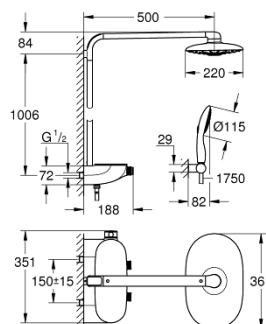

26 250 000 RAINSHOWER SMARTCONTROL DUO 360 SYSTEM BRUSESISTEM MED TERMOSTAT TIL VÆGMONTERING

PRODUKTBESKRIVELSE

- Farve: Krom
- bestående af:
 - vandret 500 mm brusearm
 - SmartControl termostat
 - muliggør skift mellem:
 - Hovedbruser Rainshower Duo 360, sprayplade krom
 - GROHE PureRain/GROHE Rain O2 spray* og TrioMassage
 - håndbruser Power&Soul 115 (27 671 LS0)
 - vægholder til håndbruser (27 055)
 - Silverflex bruseslange 1.750 mm (28 388 000)
 - min. gennembløb 10 l/min.
 - GROHE DreamSpray perfekt spraymønster
 - GROHE Long-Life Shine-krombelægning
 - GROHE CoolTouch ingen risiko for skoldning
 - GROHE TurboStat kompakt termostatelement
 - GROHE Water Saving - reducerer vandforbruget og giver en perfekt gennemstrømning
 - med GROHE SafeStop ved 38° C
 - GROHE SafeStop Plus valgfri temperaturbegrænser på 43°C inkluderet
 - SmartControl - tryk for ON-OFF trykbetjening for aktivering/deaktivering, drej for at justere volumen fra GROHE Water Saving til fuld gennemstrømning
 - GROHE EasyReach tilbehørsbakke
 - SpeedClean antikalksystem
 - Indvendig vandføring for længere levetid
 - kan anvendes til gennemstrømsvarmer fra 18 kW/h
 - TwistStop for at undgå snoede bruseslanger
 - *Skal besluttes ved første installation standardindstilling GROHE PureRain

- 1: Termostat compact patron 1/2" (Bestillingsnummer 47439000)
- 2: Patron (Bestillingsnummer 48297000)
- 3: Kontraventil til termostatbatterier (Bestillingsnummer 4901000M)
- 4: Kontraventil til termostatbatterier (Bestillingsnummer 08565000)
- 5: Si til håndbruser (Bestillingsnummer 0700200M)
- 6: Sprayplade (Bestillingsnummer 48348000)
- 7: afdækning (Bestillingsnummer 48482000)
- 8: Topnøgle (Bestillingsnummer 49059000)*
- 9: GROHE TurboStat patron 1/2" (Bestillingsnummer 47175000)*
- 10: Afstandsstykke, 8 mm (Bestillingsnummer 26385000)*
- 11: Brusestang til eftermontering på brusesystem (Bestillingsnummer 48349000)*
- 12: Brusestang til eftermontering på brusesystem (Bestillingsnummer 48350000)*