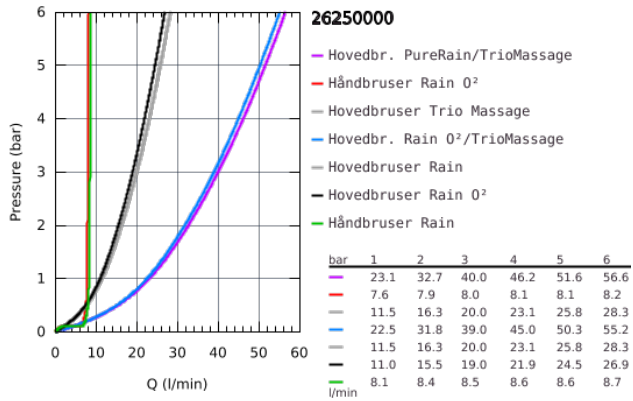

26 250 000 RAINSHOWER SMARTCONTROL DUO 360 SYSTEM BRUSESISTEM MED TERMOSTAT TIL VÆGMONTERING

PRODUKTBESKRIVELSE

- Farve: Krom
- bestående af:
 - vandret 500 mm brusearm
 - SmartControl termostat
 - muliggør skift mellem:
 - Hovedbruser Rainshower Duo 360, sprayplade krom
 - GROHE PureRain/GROHE Rain O2 spray* og TrioMassage
 - håndbruser Power&Soul 115 (27 671 LS0)
 - vægholder til håndbruser (27 055)
 - Silverflex bruseslange 1.750 mm (28 388 000)
 - min. gennembløb 10 l/min.
 - GROHE DreamSpray perfekt spraymønster
 - GROHE Long-Life Shine-krombelægning
 - GROHE CoolTouch ingen risiko for skoldning
 - GROHE TurboStat kompakt termostatelement
 - GROHE Water Saving - reducerer vandforbruget og giver en perfekt gennemstrømning
 - med GROHE SafeStop ved 38° C
 - GROHE SafeStop Plus valgfri temperaturbegrænser på 43°C inkluderet
 - SmartControl - tryk for ON-OFF trykbetjening for aktivering/deaktivering, drej for at justere volumen fra GROHE Water Saving til fuld gennemstrømning
 - GROHE EasyReach tilbehørsbakke
 - SpeedClean antikalksystem
 - Indvendig vandføring for længere levetid
 - kan anvendes til gennemstrømsvarmer fra 18 kW/h
 - TwistStop for at undgå snoede bruseslanger
 - *Skal besluttes ved første installation standardindstilling GROHE PureRain

26 250 000 RAINSHOWER SMARTCONTROL DUO 360 SYSTEM BRUSESISTEM MED THERMOSTAT TIL VÆGMONTERING

26 250 000 RAINSHOWER SMARTCONTROL DUO 360 SYSTEM BRUSESISTEM MED TERMOSTAT TIL VÆGMONTERING

RESERVEDELE , oktober 2018 – now