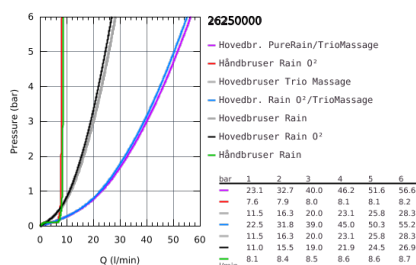

26 250 000 RAINSHOWER SMARTCONTROL DUO 360 SYSTEM BRUSESISTEM MED TERMOSTAT TIL VÆGMONTERING

PRODUKTBESKRIVELSE

- Farve: Krom
- bestående af:
 - vandret 500 mm brusearm
 - SmartControl termostat
 - muliggør skift mellem:
 - Hovedbruser Rainshower Duo 360, sprayplade krom
 - GROHE PureRain/GROHE Rain O2 spray* og TrioMassage
 - håndbruser Power&Soul 115 (27 671 LS0)
 - vægholder til håndbruser (27 055)
 - Silverflex bruseslange 1.750 mm (28 388 000)
 - min. gennembløb 10 l/min.
 - GROHE DreamSpray perfekt spraymønster
 - GROHE Long-Life Shine-krombelægning
 - GROHE CoolTouch ingen risiko for skoldning
 - GROHE TurboStat kompakt termostatelement
 - GROHE Water Saving - reducerer vandforbruget og giver en perfekt gennemstrømning
 - med GROHE SafeStop ved 38° C
 - GROHE SafeStop Plus valgfri temperaturbegrænser på 43°C inkluderet
 - SmartControl - tryk for ON-OFF trykbetjening for aktivering/deaktivering, drej for at justere volumen fra GROHE Water Saving til fuld gennemstrømning
 - GROHE EasyReach tilbehørsbakke
 - SpeedClean antikalksystem
 - Indvendig vandføring for længere levetid
 - kan anvendes til gennemstrømsvarmer fra 18 kW/h
 - TwistStop for at undgå snoede bruseslanger
 - *Skal besluttes ved første installation standardindstilling GROHE PureRain

26 250 000 RAINSHOWER SMARTCONTROL DUO 360 SYSTEM BRUSESISTEM MED THERMOSTAT TIL VÆGMONTERING

26 250 000 RAINSHOWER SMARTCONTROL DUO 360 SYSTEM BRUSESISTEM MED TERMOSTAT TIL VÆGMONTERING

RESERVEDELE , oktober 2018 – now