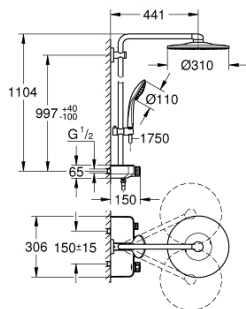

26 507 000 EUPHORIA SMARTCONTROL 310 DUO BRUSESISTEM MED TERMOSTAT TIL VÆGMONTERING

PRODUKTBESKRIVELSE

- Farve: Krom
- bestående af:
 - vandret 450 mm brusearm
 - øvre del af brusestangen kan justeres og tilpasses de eksisterende borede huller
- SmartControl termostat
- muliggør skift mellem:
 - hovedbruser Rainshower SmartActive 310
 - 2 stråletyper:
 - GROHE PureRain, ActiveRain
 - Euphoria 110 Massage håndbruser, spray plate hvid (27 221 001)
 - 3 stråletyper:
 - Rain, SmartRain, Massage
- glideelementets højde er justerbart
- Silverflex bruseslange 1.750 mm (28 388 000)
- GROHE DreamSpray perfekt spraymønster
- GROHE Long-Life Shine-krombelægning
- GROHE CoolTouch ingen risiko for skoldning
- GROHE TurboStat kompakt termostatelement
- GROHE ProGrip med riflet overflade
- GROHE Water Saving - reducerer vandforbruget og giver en perfekt gennemstrømning
- - GROHE sikkerhedsstop ved 38°C
- GROHE SafeStop Plus valgfri temperaturbegrænser på 43°C inkluderet
- SmartControl - tryk for ON-OFF trykbetjening for aktivering/deaktivering, drej for at justere volumen fra GROHE Water Saving til fuld gennemstrømning
- inkluderer GROHE EasyReach brusebakke
- SpeedClean antikalksystem
- Indvendig vandføring for længere levetid
- TwistStop for at undgå snoede bruseslanger
- kan anvendes til gennemstrømsvarmer fra 18 kW/h
- min. gennembløb 7 l/min.