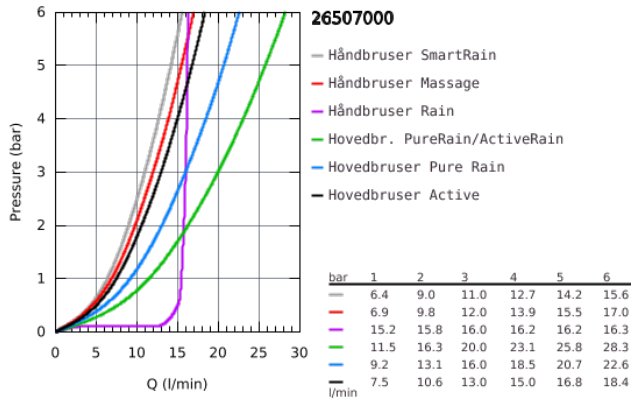

26 507 000 EUPHORIA SMARTCONTROL 310 DUO BRUSESISTEM MED TERMOSTAT TIL VÆGMONTERING