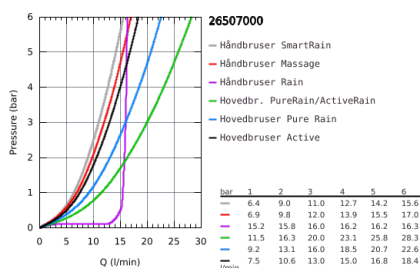

26 507 000 EUPHORIA SMARTCONTROL 310 DUO BRUSESISTEM MED TERMOSTAT TIL VÆGMONTERING

PRODUKTBESKRIVELSE

- Farve: Krom
- bestående af:
 - vandret 450 mm brusearm
 - øvre del af brusestangen kan justeres og tilpasses de eksisterende borede huller
- SmartControl termostat
- muliggør skift mellem:
 - hovedbruser Rainshower SmartActive 310
 - 2 stråletyper:
 - GROHE PureRain, ActiveRain
 - Euphoria 110 Massage håndbruser, spray plate hvid (27 221 001)
 - 3 stråletyper:
 - Rain, SmartRain, Massage
- glideelementets højde er justerbart
- Silverflex bruseslange 1.750 mm (28 388 000)
- GROHE DreamSpray perfekt spraymønster
- GROHE Long-Life Shine-krombelægning
- GROHE CoolTouch ingen risiko for skoldning
- GROHE TurboStat kompakt termostatelement
- GROHE ProGrip med riflet overflade
- GROHE Water Saving - reducerer vandforbruget og giver en perfekt gennemstrømning
- - GROHE sikkerhedsstop ved 38°C
- GROHE SafeStop Plus valgfri temperaturbegrænser på 43°C inkluderet
- SmartControl - tryk for ON-OFF trykbetjening for aktivering/deaktivering, drej for at justere volumen fra GROHE Water Saving til fuld gennemstrømning
- inkluderer GROHE EasyReach brusebakke
- SpeedClean antikalksystem
- Indvendig vandføring for længere levetid
- TwistStop for at undgå snoede bruseslanger
- kan anvendes til gennemstrømsvarmer fra 18 kW/h
- min. gennembløb 7 l/min.