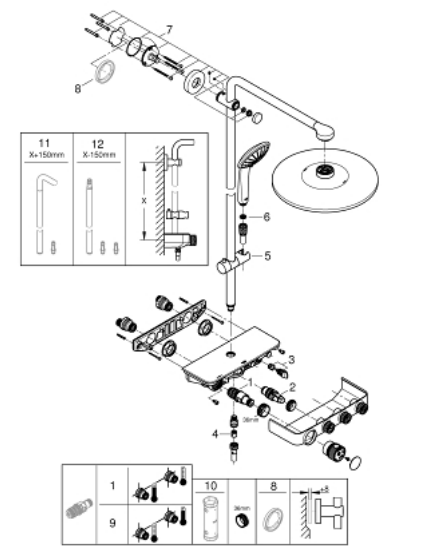

26 507 000 EUPHORIA SMARTCONTROL 310 DUO BRUSESISTEM MED TERMOSTAT TIL VÆGMONTERING

RESERVEDELE , februar 2019 – now

- 1: Termostat compact patron 1/2" (Bestillingsnummer 47439000)
- 2: Patron (Bestillingsnummer 48297000)
- 3: Kontraventil til termostatbatterier (Bestillingsnummer 49069000)
- 4: Kontraventil til termostatbatterier (Bestillingsnummer 08565000)
- 5: Glideelement (Bestillingsnummer 48177000)
- 6: Si til håndbruser (Bestillingsnummer 0700200M)
- 7: Bruserstangholder (Bestillingsnummer 48279000)
- 8: Afstandsstykke, 8 mm (Bestillingsnummer 27180000)*
- 9: GROHE TurboStat patron 1/2" (Bestillingsnummer 47175000)*
- 10: Topnøgle (Bestillingsnummer 49059000)*
- 11: Bruserstang til eftermontering på brusesystem (Bestillingsnummer 48497000)*
- 12: Bruserstang til eftermontering på brusesystem (Bestillingsnummer 48498000)*

* Valgfrit tilbehør