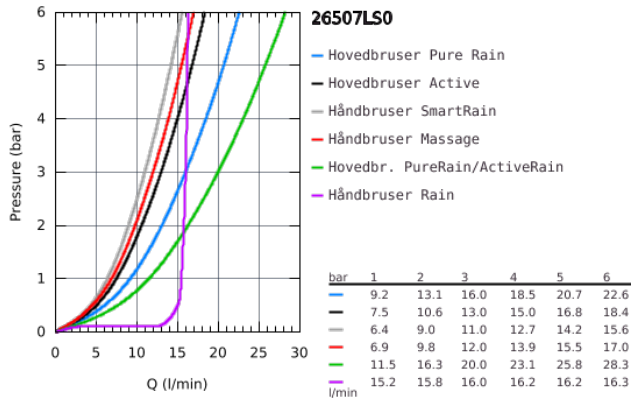

26 507 LS0 EUPHORIA SMARTCONTROL 310 DUO BRUSESISTEM MED TERMOSTAT TIL VÆGMONTERING