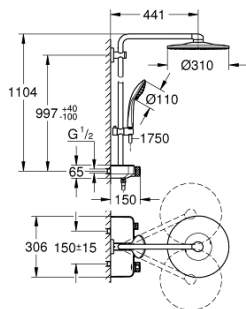

26 507 LS0 EUPHORIA SMARTCONTROL 310 DUO BRUSESISTEM MED TERMOSTAT TIL VÆGMONTERING

PRODUKTBESKRIVELSE

- Farve: Moon white
- bestående af:
 - vandret 450 mm brusearm
 - øvre del af brusestangen kan justeres og tilpasses de eksisterende borede huller
- SmartControl termostat
- muliggør skift mellem:
 - hovedbruser Rainshower SmartActive 310, forplade i moon white
- 2 stråletyper:
 - GROHE PureRain, ActiveRain
- Euphoria 110 Massage håndbruser, spray plate hvid
- 3 stråletyper:
 - Rain, SmartRain, Massage
- glideelementets højde er justerbart
- Silverflex bruseslange 1.750 mm (28 388 000)
- GROHE DreamSpray perfekt spraymønster
- GROHE Long-Life Shine-krombelægning
- GROHE CoolTouch ingen risiko for skoldning
- GROHE TurboStat kompakt termostatelement
- GROHE ProGrip med riflet overflade
- GROHE Water Saving - reducerer vandforbruget og giver en perfekt gennemstrømning
- - GROHE sikkerhedsstop ved 38°C
- GROHE SafeStop Plus valgfri temperaturbegrænsning på 43°C inkluderet
- SmartControl - tryk for ON-OFF trykbetjening for aktivering/deaktivering, drej for at justere volumen fra GROHE Water Saving til fuld gennemstrømning
- inkluderer GROHE EasyReach brusebakke
- SpeedClean antikalksystem
- Indvendig vandføring for længere levetid
- TwistStop for at undgå snoede bruseslanger
- kan anvendes til gennemstrømsvarmer fra 18 kW/h
- min. gennemløb 7 l/min.