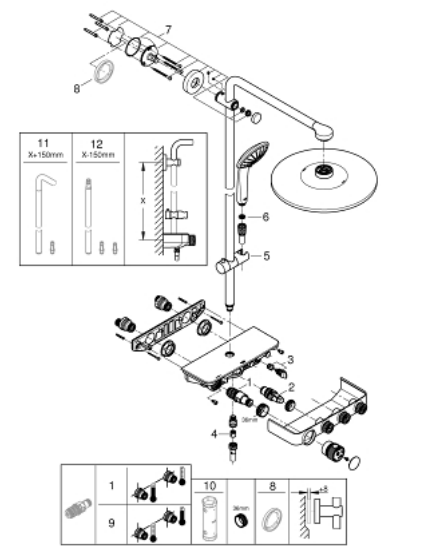

26 507 LS0 EUPHORIA SMARTCONTROL 310 DUO BRUSESISTEM MED TERMOSTAT TIL VÆGMONTERING

RESERVEDELE , februar 2019 – now

- 1: Termostat compact patron 1/2" (Bestillingsnummer 47439000)
- 2: Patron (Bestillingsnummer 48297000)
- 3: Kontraventil til termostatbatterier (Bestillingsnummer 49069000)
- 4: Kontraventil til termostatbatterier (Bestillingsnummer 08565000)
- 5: Glideelement (Bestillingsnummer 48177000)
- 6: Si til håndbruser (Bestillingsnummer 0700200M)
- 7: Bruserstangholder (Bestillingsnummer 48279000)
- 8: Afstandsstykke, 8 mm (Bestillingsnummer 27180000)*
- 9: GROHE TurboStat patron 1/2" (Bestillingsnummer 47175000)*
- 10: Topnøgle (Bestillingsnummer 49059000)*
- 11: Bruserstang til eftermontering på brusesystem (Bestillingsnummer 48497000)*
- 12: Bruserstang til eftermontering på brusesystem (Bestillingsnummer 48498000)*

* Valgfrit tilbehør