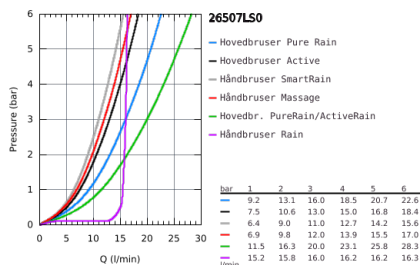

26 507 LS0 EUPHORIA SMARTCONTROL 310 DUO BRUSESISTEM MED TERMOSTAT TIL VÆGMONTERING

PRODUKTBESKRIVELSE

- Farve: Moon white
- bestående af:
 - vandret 450 mm brusearm
 - øvre del af brusestangen kan justeres og tilpasses de eksisterende borede huller
- SmartControl termostat
- muliggør skift mellem:
 - hovedbruser Rainshower SmartActive 310, forplade i moon white
- 2 stråletyper:
 - GROHE PureRain, ActiveRain
- Euphoria 110 Massage håndbruser, spray plate hvid
- 3 stråletyper:
 - Rain, SmartRain, Massage
- glideelementets højde er justerbart
- Silverflex bruseslange 1.750 mm (28 388 000)
- GROHE DreamSpray perfekt spraymønster
- GROHE Long-Life Shine-krombelægning
- GROHE CoolTouch ingen risiko for skoldning
- GROHE TurboStat kompakt termostatelement
- GROHE ProGrip med riflet overflade
- GROHE Water Saving - reducerer vandforbruget og giver en perfekt gennemstrømning
- - GROHE sikkerhedsstop ved 38°C
- GROHE SafeStop Plus valgfri temperaturbegrænsning på 43°C inkluderet
- SmartControl - tryk for ON-OFF trykbetjening for aktivering/deaktivering, drej for at justere volumen fra GROHE Water Saving til fuld gennemstrømning
- inkluderer GROHE EasyReach brusebakke
- SpeedClean antikalksystem
- Indvendig vandføring for længere levetid
- TwistStop for at undgå snoede bruseslanger
- kan anvendes til gennemstrømsvarmer fra 18 kW/h
- min. gennemløb 7 l/min.