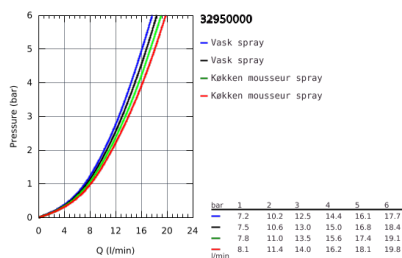

### PRODUKTBESKRIVELSE

- Farve: Krom
- Ethulsmontage
- GROHE Long-Life Shine-belægning
- GROHE SilkMove 35mm keramisk patron
- professionel spray
- omstilling: mousseur/bruserstråle
- automatisk tilbagestilling til mousseur
- metal spray
- justerbar volumenbegrænser
- svingbart udløb
- Svingfelt 140°
- Med kontraventil
- Fleksible tilslutningsslanger 3/8"
- system til hurtig montage
- min. tryk 1,0 bar