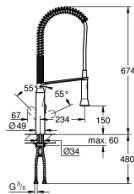

### PRODUKTBESKRIVELSE

- Farve: Krom
- Ethulsmontage
- GROHE Long-Life Shine-belægning
- GROHE SilkMove 35mm keramisk patron
- professionel spray
- omstilling: mousseur/bruserstråle
- automatisk tilbagestilling til mousseur
- metal spray
- justerbar volumenbegrænser
- svingbart udløb
- Svingfelt 140°
- Med kontraventil
- Fleksible tilslutningsslanger 3/8"
- system til hurtig montage
- min. tryk 1,0 bar