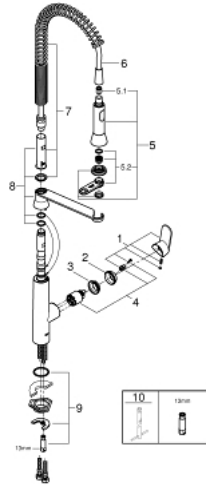

### PRODUKTBESKRIVELSE

- Farve: Krom
- Ethulsmontage
- GROHE Long-Life Shine-belægning
- GROHE SilkMove 35mm keramisk patron
- professionel spray
- omstilling: mousseur/bruserstråle
- automatisk tilbagestilling til mousseur
- metal spray
- justerbar volumenbegrænser
- svingbart udløb
- Svingfelt 140°
- Med kontraventil
- Fleksible tilslutningsslanger 3/8"
- system til hurtig montage
- min. tryk 1,0 bar

### RESERVEDELE , august 2016 – now

- 1: Greb (Bestillingsnummer 46729000)
- 2: Kappe (Bestillingsnummer 46116000)
- 3: Skrue kobling (Bestillingsnummer 46460000)
- 4: Patron (Bestillingsnummer 46374000)
- 5: Udræksbruser (Bestillingsnummer 46731000)
- 5.1: Kontraventil til termostatbatterier (Bestillingsnummer 08565000)
- 5.2: Perlator (Bestillingsnummer 46711000)
- 6: Bruseslange (Bestillingsnummer 46732000)
- 7: fjeder (Bestillingsnummer 46733SD0)
- 8: holder (Bestillingsnummer 46734000)
- 9: Monteringsæt til Zedra / Minta (Bestillingsnummer 46671000)
- 10: Topnøgle (Bestillingsnummer 19332000)\*
- 11: Montagenøgle til håndvask-, bidet - og batterier (Bestillingsnummer 19017000)\*