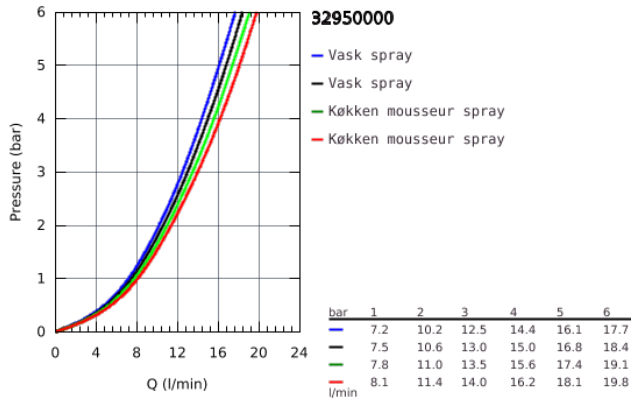

32 950 000 K7 KØKKENARMATUR