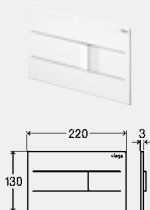

WC betjeningsplade til Prevista Visign for More 201 elektronisk

- til alle Prevista indbygningssystemer
- der kan eventuelt også bestilles WC indbygningsramme til Prevista model 8650.1
- kun i forbindelse med tilbehørssæt model 8655.11
- manuel aktivering fra front eller top, 2-skylsteknik, med Viega Hygiejne funktion

Udstyr

Fastgørelsesramme, betjeningsstiftsæt, fastgørelsesbolt

Tekniske data

Fabriksindstilling for lille skyl ca. 3 l

Fabriksindstilling for stort skyl ca. 6 l

Bemærk

Elektronisk tilbehørssæt skal bestilles separat.

Bemærkning til Viega Hygiejne funktion: For en hensigtsmæssig drift med tids- og indstillelige tidsintervaller: slukket, 1 time, 12 timer, 24 timer, 72 timer, 168 timer. Indstillelige skyllemængder: 3 l, 7,5 l.

Samling mellem væg og betjeningsplade for visuel adskillelse (skyggekant).

model 8621.1

dækplade	trykknop	PE	art.nr.	VVS-nr.
Børstet rustfrit stål	Børstet rustfrit stål	1	773 526	617368164
Rustfrit stål, sort, mat	Rustfrit stål, sort, mat	1	773 519	617368112
rustfrit stål poleret hvid	rustfrit stål poleret hvid	1	773 502	617368110
rustfrit stål specialfarve	rustfrit stål specialfarve	1	773 533¹	617368190
rustfrit stål metalfarvet	rustfrit stål metalfarvet	1	773 540¹	617368181
rustfrit stål forgyldt	rustfrit stål forgyldt	1	773 557²	617368165

¹ Leveringstid for kundespecifikt program: 8 uger plus fragt. Retur ikke mulig!

² Leveringstid for kundespecifikt program: 10 uger plus fragt. Retur ikke mulig!