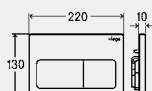

**WC BETJENINGSPLADER
VISIGN FOR LIFE**

WC betjeningsplade til Prevista

Visign for Life 5

- til alle Prevista indbygningscisterner
- til inspektionsskakt-dybde > 60 mm skal bestilles separat forlængersæt model 8570.60
- manuel aktivering fra front eller top, 2-skylsteknik

Udstyr

Betjeningsstiftsæt, fastgørelsesmateriale

model 8601.1

dækplade	trykknop	PE	art.nr.	VVS-nr.
kunststof alpin hvid	kunststof alpin hvid	1	773 731	617367100
kunststof mat krom	kunststof mat krom	1	773 724	617367184
forkromet kunststof	forkromet kunststof	1	773 717	617367104