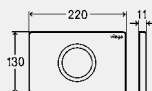

WC betjeningsplade til Prevista

Visign for Public 12

infrarød aktivering

- til alle Prevista indbygningscisterner
- kun i forbindelse med tilbehørssæt model 8655.11
- berøringsfri infrarød aktivering fra front, 2-skylsteknik, med Viega Hygiejne funktion, kan forskrues

Udstyr

Fastgørelsesramme, betjeningsstiftsæt, fastgørelsesbolt

Tekniske data

Fabriksindstilling for lille skyl ca. 3 l

Fabriksindstilling for stort skyl ca. 6 l

Bemærk

Elektronisk tilbehørssæt skal bestilles separat.

Bemærkning til Viega Hygiejne funktion: For en hensigtsmæssig drift med tids- og indstillelige tidsintervaller: slukket, 1 time, 12 timer, 24 timer, 72 timer, 168 timer. Indstillelige skyllemængder: 3 l, 7,5 l.

model 8635.1

dækplade	PE	art.nr.	VVS-nr.
Børstet rustfrit stål	1	774 370	617368809
rustfrit stål poleret hvid	1	774 387	617368810