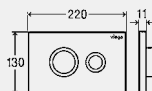

WC betjeningsplade til Prevista

Visign for Public 11

- til alle Prevista indbygningscisterner
- manuel aktivering fra front eller top, 2-skylsteknik, kan forskrues

Udstyr

Fastgørelsesramme, betjeningsstiftsæt, fastgørelsesbolt

model 8631.1

dækplade	trykknop	PE	art.nr.	VVS-nr.
Børstet rustfrit stål	poleret rustfrit stål	1	774 325	617366910
rustfrit stål poleret hvid	poleret rustfrit stål	1	774 332	617366919