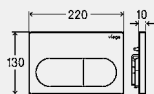

WC betjeningsplade til Prevista

Visign for Life 6

- til alle Prevista indbygningcisterner
- til inspektionsskakt-dybde > 60 mm skal bestilles separat forlængersæt model 8570.60
- manuel aktivering fra front eller top, 2-skylsteknik

Udstyr

Betjeningsstiftsæt, fastgørelsesmateriale
model 8602.1

dækplade	trykknop	PE	art.nr.	VVS-nr.
kunststof alpin hvid	kunststof alpin hvid	1	773 762	617367200
kunststof mat krom	kunststof mat krom	1	773 755	617367284
forkromet kunststof	forkromet kunststof	1	773 748	617367204