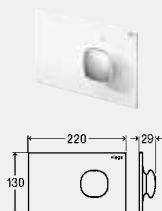

WC betjeningsplade til Prevista Visign for More 202 elektronisk med LED lys

- til alle Prevista indbygningssystemer
- kun i forbindelse med tilbehørssæt model 8655.11
- manuel aktivering fra front eller top, 2-skylsteknik, med Viega Hygiejne funktion, med permanent LED belysning

Udstyr

Fastgørelsesramme, betjeningsstiftsæt, fastgørelsesbolt

Tekniske data

Fabriksindstilling for lille skyl ca. 3 l

Fabriksindstilling for stort skyl ca. 6 l

Bemærk

Elektronisk tilbehørssæt skal bestilles separat.

Bemærkning til Viega Hygiejne funktion: For en hensigtsmæssig drift med tids- og indstillelige tidsintervaller: slukket, 1 time, 12 timer, 24 timer, 72 timer, 168 timer. Indstillelige skyllemængder: 3 l, 7,5 l.

Samling mellem væg og betjeningsplade for visuel adskillelse (skyggekant).

model 8622.1

dækplade	trykknop	PE	art.nr.	VVS-nr.
metal poleret hvid	metal poleret hvid	1	773 458	617367810
metal poleret hvid	Metal, forkromet	1	773 465	617367841
metal specialfarve	metal specialfarve	1	773 472¹	617367890
metal metalfarvet	metal metalfarvet	1	773 489¹	617367881
Metal, forgyldt	Metal, forgyldt	1	773 496²	617367865

¹ Leveringstid for kundespecifikt program: 8 uger plus fragt. Retur ikke mulig!

² Leveringstid for kundespecifikt program: 10 uger plus fragt. Retur ikke mulig!