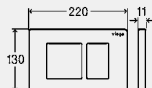

**WC BETJENINGSPLADER
VISIGN FOR PUBLIC**

WC betjeningsplade til Prevista

Visign for Public 10

- til alle Prevista indbygningscisterner
- manuel aktivering fra front eller top, 2-skylsteknik, kan forskrues

Udstyr

Fastgørelsesramme, betjeningsstiftsæt, fastgørelsesbolt

model 8630.1

dækplade	trykknop	PE	art.nr.	VVS-nr.
Børstet rustfrit stål	Børstet rustfrit stål	1	774 349	617366809