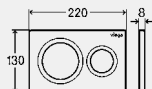

OVERSIGT OVER KOMBINATIONSMULIGHEDER: WC INDBYGNINGSRAMME TIL PREVISTA TIL INDFÆLDNING AF FLISER I NIVEAU MED VÆG I KOMBINATION MED PREVISTA DRY ELEMENTER

S1 Prevista Dry	8521/8522/8530 8521.32/8522.31 8522.33/8524	8533	8533
8651.1		■	■

WC BETJENINGSPLEDER
VISIGN FOR STYLE

NY

**WC betjeningsplade til Prevista
Visign for Style 20**

- til alle Prevista indbygningscisterner
- manuel aktivering fra front eller top, 2-skylsteknik

Udstyr

Fastgørelsesramme, betjeningsstiftsæt, fastgørelsesbolt
model 8610.1

dækplade	trykknop	PE	art.nr.	VVS-nr.
kunststof alpin hvid	kunststof alpin hvid	1	773 793	617367300
kunststof mat krom	kunststof mat krom	1	773 786	617367384
forkromet kunststof	forkromet kunststof	1	773 779	617367304
Sort plast, mat	Sort plast, mat	1	796 389	617367321