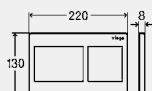

NY

**WC betjeningsplade til Prevista
Visign for Style 21**

- til alle Prevista indbygningscisterner
- manuel aktivering fra front eller top, 2-skylsteknik

Udstyr

Fastgørelsesramme, betjeningsstiftsæt, fastgørelsesbolt
model 8611.1

	dækplade	trykknop	PE	art.nr.	VVS-nr.
	kunststof alpin hvid	kunststof alpin hvid	1	773 250	617367400
	kunststof mat krom	kunststof mat krom	1	773 243	617367484
	forkromet kunststof	forkromet kunststof	1	773 236	617367404
NY	Sort plast, mat	Sort plast, mat	1	801 724	617367421