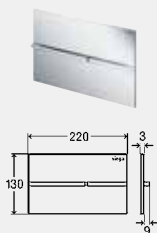

WC betjeningsplade til Prevista Visign for More 204 elektronisk

- til alle Prevista indbygningscisterner
- der kan eventuelt også bestilles WC indbygningsramme til Prevista model 8650.1
- kun i forbindelse med tilbehørssæt model 8655.11
- manuel aktivering fra front eller top, 2-skylsteknik, med Viega Hygiejne funktion

Udstyr

Fastgørelsesramme, betjeningsstiftsæt, fastgørelsesbolt

Tekniske data

Fabriksindstilling for lille skyl ca. 3 l

Fabriksindstilling for stort skyl ca. 6 l

Bemærk

Elektronisk tilbehørssæt skal bestilles separat.

Bemærkning til Viega Hygiejne funktion: For en hensigtsmæssig drift med tids- og indstillelige tidsintervaller: slukket, 1 time, 12 timer, 24 timer, 72 timer, 168 timer. Indstillelige skyllemængder: 3 l, 7,5 l.

Samling mellem væg og betjeningsplade for visuel adskillelse (skyggekant).

model 8624.1

dækplade	trykknop	PE	art.nr.	VVS-nr.
Børstet rustfrit stål	Børstet metal	1	773 663	617367909
Rustfrit stål, sort, mat	metal mat sort	1	773 656	617367912
poleret rustfrit stål	Metal, forkromet	1	773 649	617367904
Rustfrit stål, sort, mat	Børstet metal	1	773 670	617367992
rustfrit stål specialfarve	metal specialfarve	1	773 687¹	617367990
rustfrit stål metalfarvet	metal metalfarvet	1	773 694¹	617367981
rustfrit stål forgyldt	Metal, forgyldt	1	773 700²	617367965

¹⁾ Leveringstid for kundespecifik program: 8 uger plus fragt. Retur ikke mulig!

²⁾ Leveringstid for kundespecifik program: 10 uger plus fragt. Retur ikke mulig!