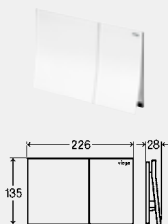

**WC BETJENINGSPLADER
VISIGN FOR MORE**

WC betjeningsplade til Prevista

Visign for More 200

- til alle Prevista indbygningcisterner
- manuel aktivering forfra, 2-skylsteknik

Udstyr

Fastgørelsesramme, betjeningsstiftsæt, fastgørelsesbolt

model 8620.1

DESIGN PLUS
powered by ISH

dækplade	trykknop	PE	art.nr.	VVS-nr.
plastik poleret sort	Metal, kobber/forgylt, mat	1	773 601	617367766
plastik poleret sort	metal mat sort	1	773 595	617367712
forkromet kunststof	Glas, sort	1	773 588	617367754
forkromet kunststof	Glas, hvid	1	773 571	617367724
plastik poleret sort	egetræ	1	773 564	617367731
plastik poleret sort	metal specialfarve	1	773 618¹	617367790
plastik poleret sort	metal metalfarvet	1	773 625¹	617367781
plastik poleret sort	Metal, forgyldt	1	773 632²	617367765

¹ Leveringstid for kundespecifik program: 8 uger plus fragt. Retur ikke mulig!

² Leveringstid for kundespecifik program: 10 uger plus fragt. Retur ikke mulig!