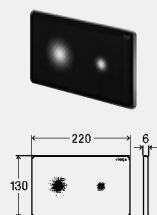

WC betjeningsplade til Prevista

Visign for More 205

sensitive med LED lys

- til alle Prevista indbygningscisterner
- kun i forbindelse med tilbehørssæt model 8655.11
- forkromet ramme
- berøringsfri aktivering fra front eller top, 2-skylsteknik, med Viega Hygiejne funktion

Udstyr

Fastgørelsesramme, betjeningsstiftsæt, fastgørelsesbolt

Tekniske data

Fabriksindstilling for lille skyl ca. 3 l

Fabriksindstilling for stort skyl ca. 6 l

Bemærk

Elektronisk tilbehørssæt skal bestilles separat.

Orienteringslys tændes, når du nærmer dig.

Bemærkning til Viega Hygiejne funktion: For en hensigtsmæssig drift med tids- og indstillelige tidsintervaller: slukket, 1 time, 12 timer, 24 timer, 72 timer, 168 timer. Indstillelige skyllemængder: 3 l, 7,5 l.

Samling mellem væg og betjeningsplade for visuel adskillelse (skyggekant).

model 8625.1

dækplade	PE	art.nr.	VVS-nr.
Glas, sort	1	774 363	617366701