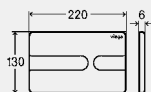

WC betjeningsplade til Prevista Visign for Style 23

- til alle Prevista indbygningscisterner
- manuel aktivering fra front eller top, 2-skylsteknik

Udstyr

Fastgørelsesramme, betjeningsstiftsæt, fastgørelsesbolt

Bemærk

Samling mellem væg og betjeningsplade for visuel adskillelse (skyggekant).
model 8613.1