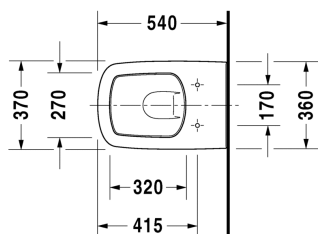

**DuraStyle Vægmonteret toilet # 255209..00 / 255209..00**

| &lt; 370 mm &gt; |

Vægmonteret toilet	Dimension	Vægt	Ordrenummer
Nordisk variant, inkl. Durafix, UWL Klasse 1			
<b>Farver</b>			
00 Hvid (Alpin) 20 HygieneGlaze (en antibakteriel keramisk glasur der går ind og dræber bakterierne)			
<b>Varianter</b>			
♣ 4,5 L	370 x 540 mm	23,000 kg	255209..00
♣ 4,5 L	370 x 540 mm	23,000 kg	255209..00
<b>Infobox</b>			
Inklusiv Durafix2 for skjult montering			
Porcelæn med Wondergliss vil forblive ren og pæn i lang tid. Hvis du vil bestille produkter med Wondergliss tilføjer du "1" som det 11. tal i Duravit nummeret.			
<b>Tilbehør</b>			
Befæstigelse til vægmonteret toilet og bidet	Ø 12 x 180 mm	0,200 kg	006500
Støjdæmpende pakning			Schallschutz-Set 005090
<b>Matchende produkter</b>			
Toiletsæde rustfri stål hængsler, uden dæmpet lukning,			006371
Toiletsæde rustfri stål hængsler, aftagelig, med dæmpet lukning,			006379
Toiletsæde forstærkede hængsler og sidevejs forstærkning, rustfri stål hængsler, uden dæmpet lukning,			002061

Alle tegninger indeholder nødvendige mål indenfor standard tolerancer. De er angivet i mm og er vejledende. For præcise mål, specielt ved specielle anvendelsesområder, anbefaler vi at vente til produktet er modtaget.