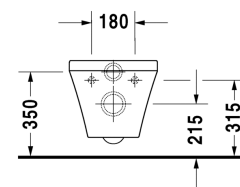

**DuraStyle Vægmonteret toilet # 255209..00 / 255209..00**

| &lt; 370 mm &gt; |

Vægmonteret toilet	Dimension	Vægt	Ordrenummer
Nordisk variant, inkl. Durafix, UWL Klasse 1			
<b>Farver</b>			
00 Hvid (Alpin) 20 HygieneGlaze (en antibakteriel keramisk glasur der går ind og dræber bakterierne)			
<b>Varianter</b>			
♣ 4,5 L	370 x 540 mm	23,000 kg	255209..00
♣ 4,5 L	370 x 540 mm	23,000 kg	255209..00
<b>Infobox</b>			
Inklusiv Durafix2 for skjult montering			
Porcelæn med Wondergliss vil forblive ren og pæn i lang tid. Hvis du vil bestille produkter med Wondergliss tilføjer du "1" som det 11. tal i Duravit nummeret.			
<b>Tilbehør</b>			
Befæstigelse til vægmonteret toilet og bidet	Ø 12 x 180 mm	0,200 kg	006500
Støjdæmpende pakning			Schallschutz-Set 005090
<b>Matchende produkter</b>			
Toiletsæde rustfri stål hængsler, uden dæmpet lukning,			006371
Toiletsæde rustfri stål hængsler, aftagelig, med dæmpet lukning,			006379
Toiletsæde forstærkede hængsler og sidevejs forstærkning, rustfri stål hængsler, uden dæmpet lukning,			002061

Alle tegninger indeholder nødvendige mål indenfor standard tolerancer. De er angivet i mm og er vejledende. For præcise mål, specielt ved specielle anvendelsesområder, anbefaler vi at vente til produktet er modtaget.