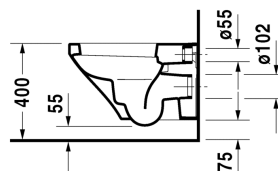

**DuraStyle Vægmonteret toilet # 255209..00 / 255209..00**

| &lt; 370 mm &gt; |

Vægmonteret toilet	Dimension	Vægt	Ordrenummer
Nordisk variant, inkl. Durafix, UWL Klasse 1			
<b>Farver</b>			
00 Hvid (Alpin) 20 HygieneGlaze (en antibakteriel keramisk glasur der går ind og dræber bakterierne)			
<b>Varianter</b>			
♣ 4,5 L	370 x 540 mm	23,000 kg	255209..00
♣ 4,5 L	370 x 540 mm	23,000 kg	255209..00
<b>Infobox</b>			
Inklusiv Durafix2 for skjult montering			
Porcelæn med Wondergliss vil forblive ren og pæn i lang tid. Hvis du vil bestille produkter med Wondergliss tilføjer du "1" som det 11. tal i Duravit nummeret.			
<b>Tilbehør</b>			
Befæstigelse til vægmonteret toilet og bidet	Ø 12 x 180 mm	0,200 kg	006500
Støjdæmpende pakning			Schallschutz-Set 005090
<b>Matchende produkter</b>			
Toiletsæde rustfri stål hængsler, uden dæmpet lukning,			006371
Toiletsæde rustfri stål hængsler, aftagelig, med dæmpet lukning,			006379
Toiletsæde forstærkede hængsler og sidevejs forstærkning, rustfri stål hængsler, uden dæmpet lukning,			002061

Alle tegninger indeholder nødvendige mål indenfor standard tolerancer. De er angivet i mm og er vejledende. For præcise mål, specielt ved specielle anvendelsesområder, anbefaler vi at vente til produktet er modtaget.