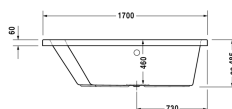

Paiova Badekar # 700214000000000

| < 1700 mm > |

Badekar	Dimension	Vægt	Ordrenummer
ryglæn i venstre side, sanitærakryl , Filling capacity 235 l , water level 365 mm			
Farver			
00 Hvid (Alpin)			
Varianter			
indbygning, Badekar	1700 x 1300 mm	40,000 kg	700214000000000
Matchende udstyr			
Badekargreb krom			792804
Matchende produkter			
Befæstigelse til montering af bade- og brusekar, 3 stk.,			790103
Nakkestøtte til Paiova, Materiale: polyurethan, hvid,			790001
Kantbånd til badekar til støjdemping, Længde: 3300 mm, Bredde: 70 mm,			790126
Bensæt til bade- og brusekar af akryl, med længde \geq 1500 mm, højdejusterbar fra 140 - 220 mm med støjbeskyttelse til brusekar, 3 stk.,			790105
Monteringskasse til # 700214,			791420
Af- og overløbssæt Quadroval med vandpåfyldning via afløbet, krom, til badekar, lang model, **, afløbshoved 52 mm, Kabellængde 1070 mm,			791230
Støjbeskyttelse til akryl badekar ****, Indhold: Støjreducerende fastgørelse, Bitumen puder, kantbånd # 790126,			791368
Af- og overløbssæt Quadroval krom, til badekar med afløb i midten, afløbshoved 52 mm, Kabellængde 850 mm,			792206
Af- og overløbssæt Quadroval med vandpåfyldning, krom, *, til badekar med afløb i midten, afløbshoved 52 mm, Kabellængde 850 mm,			792207

Alle tegninger indeholder nødvendige mål indenfor standard tolerancer. De er angivet i mm og er vejledende. For præcise mål, specielt ved specielle anvendelsesområder, anbefaler vi at vente til produktet er modtaget.