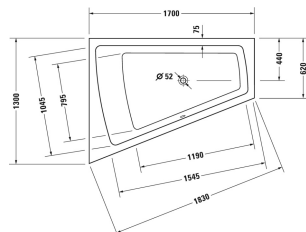

Paiova Badekar # 700214000000000

| < 1700 mm > |

Badekar	Dimension	Vægt	Ordrenummer
ryglæn i venstre side, sanitærakryl , Filling capacity 235 l , water level 365 mm			
Farver			
00 Hvid (Alpin)			
Varianter			
indbygning, Badekar	1700 x 1300 mm	40,000 kg	700214000000000
Matchende udstyr			
Badekargreb krom			792804
Matchende produkter			
Befæstigelse til montering af bade- og brusekar, 3 stk.,			790103
Nakkestøtte til Paiova, Materiale: polyurethan, hvid,			790001
Kantbånd til badekar til støjdemping, Længde: 3300 mm, Bredde: 70 mm,			790126
Bensæt til bade- og brusekar af akryl, med længde \geq 1500 mm, højdejusterbar fra 140 - 220 mm med støjbeskyttelse til brusekar, 3 stk.,			790105
Monteringskasse til # 700214,			791420
Af- og overløbssæt Quadroval med vandpåfyldning via afløbet, krom, til badekar, lang model, **, afløbshoved 52 mm, Kabellængde 1070 mm,			791230
Støjbeskyttelse til akryl badekar ****, Indhold: Støjreducerende fastgørelse, Bitumen puder, kantbånd # 790126,			791368
Af- og overløbssæt Quadroval krom, til badekar med afløb i midten, afløbshoved 52 mm, Kabellængde 850 mm,			792206
Af- og overløbssæt Quadroval med vandpåfyldning, krom, *, til badekar med afløb i midten, afløbshoved 52 mm, Kabellængde 850 mm,			792207

Alle tegninger indeholder nødvendige mål indenfor standard tolerancer. De er angivet i mm og er vejledende. For præcise mål, specielt ved specielle anvendelsesområder, anbefaler vi at vente til produktet er modtaget.