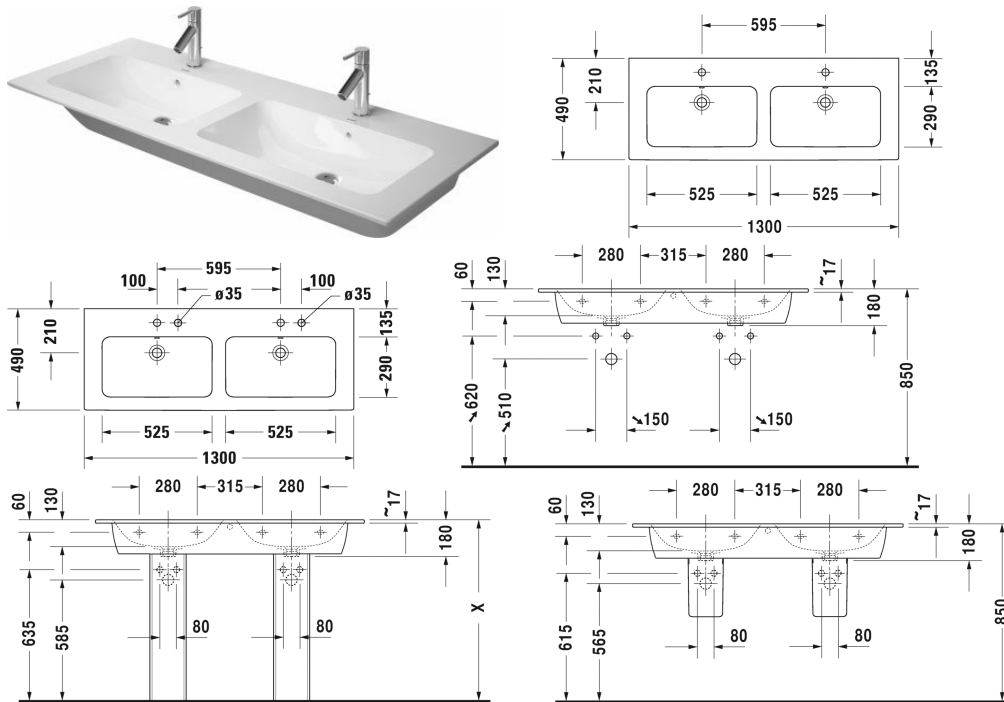

ME by Starck Dobbelt håndvask, dobbelt møbelhåndvask #
233613..00 / 233613..00 / 233613..60 / 233613..60

|< 1300 mm >|

Dobbelt håndvask, dobbelt møbelhåndvask	Dimension	Vægt	Ordrenummer
med overløb, med platform til hanehul, 1300 mm			
Farver			
00 Hvid (Alpin) 32 Hvid mat satin			
Varianter			
●	1300 x 490 mm	37,500 kg	233613..00
●	1300 x 490 mm	37,500 kg	233613..00
⊗	1300 x 490 mm	37,500 kg	233613..60
⊗	1300 x 490 mm	37,500 kg	233613..60
Infobox			
Ved kombination med søjle eller halvsøjle, er det nødvendigt med henholdsvis 2 af hver			
Porcelæn med Wondergliss vil forblive ren og pæn i lang tid. Hvis du vil bestille produkter med Wondergliss tilføjer du "1" som det 11. tal i Duravit nummeret.			
Tilbehør			
Pladsbesparende vandlås	1 1/4" mm	0,400 kg	005076