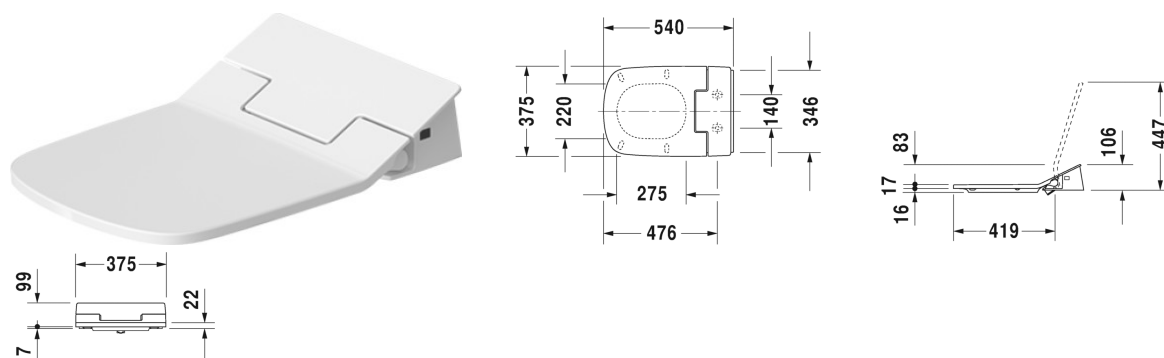

SensoWash Slim SensoWash Slim bidetsæde til DuraStyle* # 611200002304300

| < 375 mm > |

SensoWash Slim bidetsæde til DuraStyle*	Dimension	Vægt	Ordrenummer
Almindelig-, komfort-, og dameskyl, med dæmpet lukning, nattelys, Inklusiv fjernbetjening, Låsefunktion via fjernbetjeningen, selvrensende dyse, tænd / sluk knap, med skjult tilslutning, Automatisk tømning i perioder uden anvendelse			
Farver			
00 Hvid (Alpin)			
Varianter			
220-240V 50/60Hz, Overholder beskyttelse mod tilbagestrømning i henhold til EN 1717, Afkalkningsfunktion og tabletter inkluderet, Individuel justering af vandtemperatur, placering af dyse og vandintensiteten, Nem afmontering af sædet med et-hånds greb	375 x 540 mm	5,500 kg	611200002304300
Infobox			
Der skal installeres et blødgøringsanlæg, hvis vandets hårdhed er $\geq 2,4$ mmol/l ($\geq 14^\circ$ henholdsvis 24° fH)			
Matchende produkter			
Vægmonteret toilet SensoWash® Nordisk variant, kun i kombination med SensoWash, inklusiv tilslutningsdele for SensoWash med skjult tilslutning, inkl. Durafix, UWL Klasse 1, 370 x 620 mm	370 x 620 mm		253759
Gulvstående toilet til SensoWash® (uden cisterne og sæde), kun i kombination med SensoWash, Nordisk variant, Variabel tilslutningssæt, vandret og lodret afløb fra 70 - 190 mm, længde justerbar, tilslutningsbøjning, lodret afløb fra 170 - 220 mm, inklusiv tilslutningsdele for SensoWash med skjult tilslutning, Inkl. fastgørelse, UWL Klasse 1, 370 x 700 mm	370 x 700 mm		215659
Vægmonteret toilet Duravit Rimless® til SensoWash® åben skylle-rand, Nordisk variant, kun i kombination med SensoWash, inklusiv tilslutningsdele for SensoWash med skjult tilslutning, inkl. Durafix, UWL Klasse 1, 370 x 620 mm	370 x 620 mm		254259