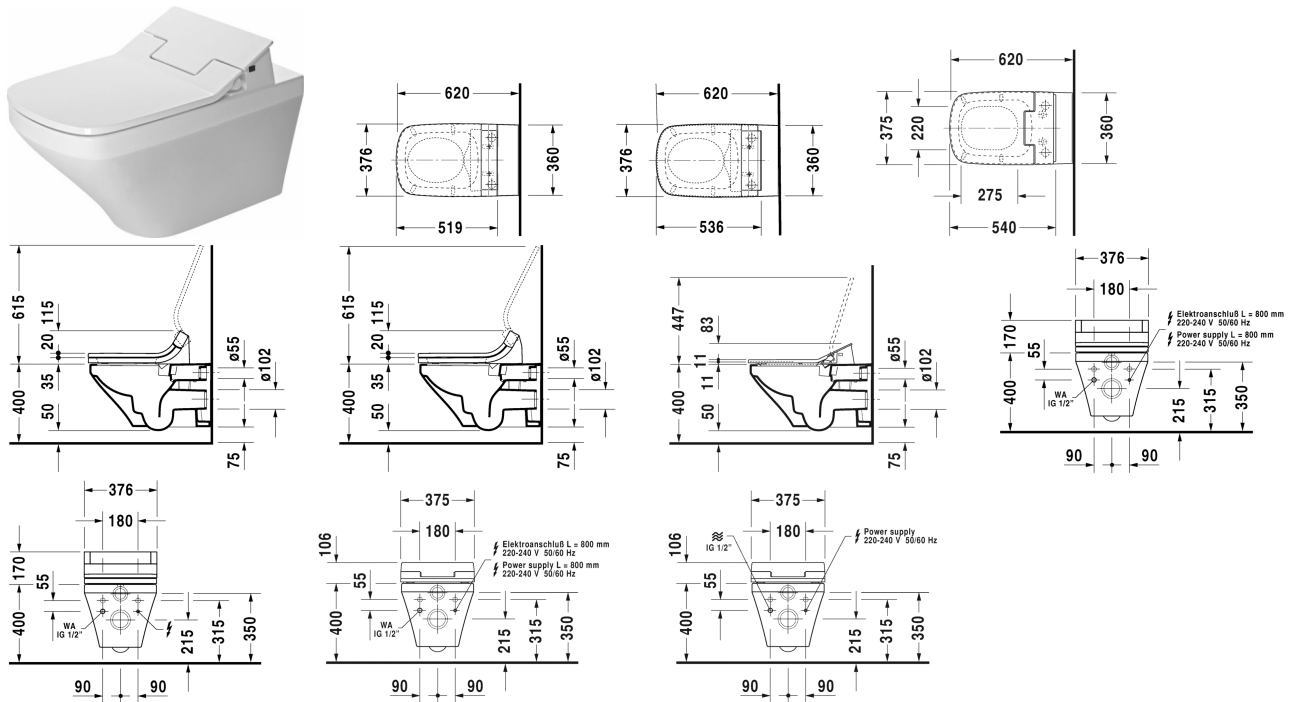

DuraStyle Vægmonteret toilet Duravit Rimless® til SensoWash®
 # 254259..00 / 254259..00

< 370 mm >|

Vægmonteret toilet Duravit Rimless® til SensoWash®	Dimension	Vægt	Ordrenummer
åben skylle-rand, Nordisk variant, kun i kombination med SensoWash, inklusiv tilslutningsdele for SensoWash med skjult tilslutning, inkl. Durafix, UWL Klasse 1			
Farver			
00 Hvid (Alpin) 20 HygieneGlaze (en antibakteriel keramisk glasur der går ind og dræber bakterierne)			
Varianter			
♣ 4,5 L	370 x 620 mm	28,300 kg	254259..00
♣ 4,5 L	370 x 620 mm	28,300 kg	254259..00
Infobox			
Inklusiv Durafix2 for skjult montering			
Porcelænen med Wondergliss vil forblive ren og pæn i lang tid. Hvis du vil bestille produkter med Wondergliss tilføjer du "1" som det 11. tal i Duravit nummeret.			
Tilbehør til porcelænen			
Befæstigelse til vægmonteret toilet og bidet	Ø 12 x 180 mm	0,200 kg	006500
Tilbehør			

DuraStyle Vægmonteret toilet Duravit Rimless® til SensoWash®
254259..00 / 254259..00

|< 370 mm >|

Støjdæmpende pakning	Schallschutz-Set 005090
Tilslutningssæt i kombination med SensoWash bidetsæde, til Geberit Monolith cisterner	100692
Tilslutningssæt i kombination med SensoWash bidetsæde, til indbygningcisterner H=112-115 cm, med tomrør for tilslutning i cisterner	100691
Matchende produkter	
SensoWash Slim bidetsæde til DuraStyle* Almindelig-, komfort-, og dameskyl, med dæmpet lukning, nattelys, Inklusiv fjernbetjening, Låsefunktion via fjernbetjeningen, selvrensende dyse, tænd / sluk knap, med skjult tilslutning, Automatisk tømning i perioder uden anvendelse, 375 x 540 mm	611200

Alle tegninger indeholder nødvendige mål indenfor standard tolerancer. De er angivet i mm og er vejledende. For præcise mål, specielt ved specielle anvendelsesområder, anbefaler vi at vente til produktet er modtaget.