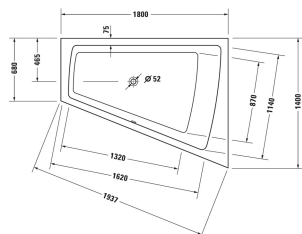

Paiova Badekar # 70021700000000

< 1800 mm >

Badekar	Dimension	Vægt	Ordrenummer
ryglæn i højre side, sanitærakryl , Filling capacity 315 l , water level 365 mm			
<b>Farver</b>			
00 Hvid (Alpin)			
<b>Varianter</b>			
indbygning, Badekar	1800 x 1400 mm	45,000 kg	70021700000000
<b>Matchende udstyr</b>			
Badekargreb krom			792804
<b>Matchende produkter</b>			
Befæstigelse til montering af bade- og brusekar, 3 stk.,			790103
Nakkestøtte til Paiova, Materiale: polyurethan, hvid,			790001
Kantbånd til badekar til støjdemping, Længde: 3300 mm, Bredde: 70 mm,			790126
Bensæt til bade- og brusekar af akryl, med længde $\geq$ 1500 mm, højdejusterbar fra 140 - 220 mm med støjbeskyttelse til brusekar, 3 stk.,			790105
Monteringskasse til # 700217,			791423
Af- og overløbssæt Quadroval med vandpåfyldning via afløbet, krom, til badekar, lang model, **, afløbshoved 52 mm, Kabellængde 1070 mm,			791230
Støjbeskyttelse til akryl badekar ****, Indhold: Støjreducerende fastgørelse, Bitumen puder, kantbånd # 790126,			791368
Af- og overløbssæt Quadroval krom, til badekar med afløb i midten, afløbshoved 52 mm, Kabellængde 850 mm,			792206
Af- og overløbssæt Quadroval med vandpåfyldning, krom, *, til badekar med afløb i midten, afløbshoved 52 mm, Kabellængde 850 mm,			792207

Alle tegninger indeholder nødvendige mål indenfor standard tolerancer. De er angivet i mm og er vejledende. For præcise mål, specielt ved specielle anvendelsesområder, anbefaler vi at vente til produktet er modtaget.