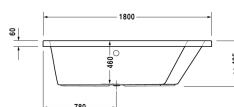

Paiova Badekar # 70021700000000

< 1800 mm >

Badekar	Dimension	Vægt	Ordrenummer
ryglæn i højre side, sanitærakryl , Filling capacity 315 l , water level 365 mm			
<b>Farver</b>			
00 Hvid (Alpin)			
<b>Varianter</b>			
indbygning, Badekar	1800 x 1400 mm	45,000 kg	70021700000000
<b>Matchende udstyr</b>			
Badekargreb krom			792804
<b>Matchende produkter</b>			
Befæstigelse til montering af bade- og brusekar, 3 stk.,			790103
Nakkestøtte til Paiova, Materiale: polyurethan, hvid,			790001
Kantbånd til badekar til støjdemping, Længde: 3300 mm, Bredde: 70 mm,			790126
Bensæt til bade- og brusekar af akryl, med længde $\geq$ 1500 mm, højdejusterbar fra 140 - 220 mm med støjbeskyttelse til brusekar, 3 stk.,			790105
Monteringskasse til # 700217,			791423
Af- og overløbssæt Quadroval med vandpåfyldning via afløbet, krom, til badekar, lang model, **, afløbshoved 52 mm, Kabellængde 1070 mm,			791230
Støjbeskyttelse til akryl badekar ****, Indhold: Støjreducerende fastgørelse, Bitumen puder, kantbånd # 790126,			791368
Af- og overløbssæt Quadroval krom, til badekar med afløb i midten, afløbshoved 52 mm, Kabellængde 850 mm,			792206
Af- og overløbssæt Quadroval med vandpåfyldning, krom, *, til badekar med afløb i midten, afløbshoved 52 mm, Kabellængde 850 mm,			792207

Alle tegninger indeholder nødvendige mål indenfor standard tolerancer. De er angivet i mm og er vejledende. For præcise mål, specielt ved specielle anvendelsesområder, anbefaler vi at vente til produktet er modtaget.