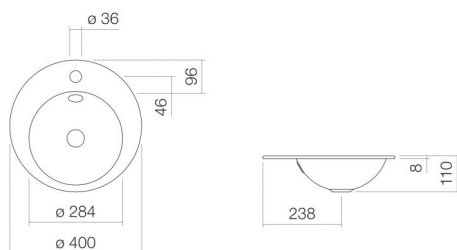

Technical factsheet

Håndvask til nedfældning

EB.K400H

K-serie

Varenummer: 2003200000

Egenskaber

Modelbeskrivelse	EB.K400H
Varenummer	2003200000
Materiale kumme	glaseret stål hvid
Coating	ProShield
Mål	b/h/d 400 mm/110 mm/400 mm
Form	rund
Hole	med et hanehul
Overflow	med overløb
Nettovægt	2,1 kg
Montagetype	til nedfældning oppefra
Armaturanvisning	Pasningsområde 110 mm - 140 mm fra midten af hanehullet

Vaskebassinet lader sig optimalt integrere i armaturer med lodret udløb (vinkel for vandstrålens berøring med vasken 90°) og indbygget perlator.

Produkt- /udbudsmateriale

Håndvask til nedfældning

EB.K400H

K-serie

Varenummer:

2003200000

Tekst

Håndvask til nedfældning, til nedfældning oppefra, rund, Ø 400 mm, højde 110 mm, glaseret stål, hvid, ProShield, med et hanehul, centreret bag bassin, med overløb, herunder monteringsæt, overløbssæt
