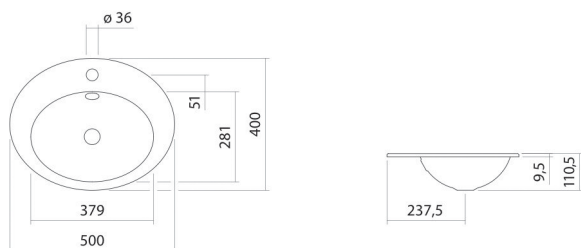

EB.O500H

2102000000

glaseret stål

hvid

ProShield

b/h/d 500 mm/110,5 mm/400 mm

oval

med et hanehul

med overløb

2,3 kg

til nedfældning oppefra

Armaturanvisning

Pasningsområde 120 mm - 140 mm

fra midten af hanehullet

Vaskebassinet lader sig optimalt integrere i armaturer med lodret udløb (vinkel for vandstrålens berøring med vasken 90°) og indbygget perlator.

Produkt- /udbudsmateriale

Håndvask til nedfældning

EB.O500H

O-serie

Varenummer:

2102000000

Tekst

Håndvask til nedfældning, til nedfældning oppefra, oval, b/h/d 500/110,5/400 mm, glaseret stål, hvid, ProShield, med et hanehul, centreret bag bassin, med overløb, monteringsæt, overløbssæt
