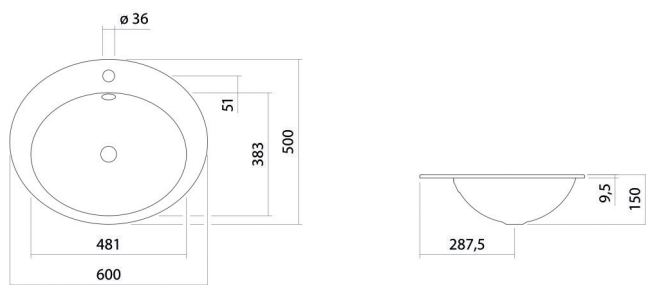

Technical factsheet

Håndvask til nedfældning

EB.O600H

O-serie

Varenummer: 2104000000

Egenskaber

Modelbeskrivelse	EB.O600H
Varenummer	2104000000
Materiale kumme	glaseret stål hvid
Coating	ProShield
Mål	b/h/d 600 mm/150 mm/500 mm
Form	oval
Hole	med et hanehul
Overflow	med overløb
Nettovægt	3,9 kg
Montagetype	til nedfældning oppefra
Armaturanvisning	Pasningsområde 160 mm - 180 mm fra midten af hanehullet

Vaskebassinet lader sig optimalt integrere i armaturer med lodret udløb (vinkel for vandstrålens berøring med vasken 90°) og indbygget perlator.

Produkt- /udbudsmateriale

Håndvask til nedfældning

EB.O600H

O-serie

Varenummer:

2104000000

Tekst

Håndvask til nedfældning, til nedfældning oppefra, oval, b/h/d 600/150/500 mm, glaseret stål, hvid, ProShield, med et hanehul, centreret bag bassin, med overløb, monteringsæt, overløbssæt
