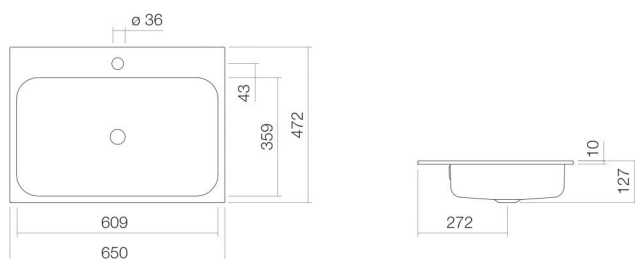

Coating

ProShield

Mål

b/h/d 650 mm/127 mm/472 mm

Form

rektangulær

Hole

med et hanehul

Overflow

med overløb

Nettovægt

7,7 kg

Montagetype

til nedfældning oppefra

Armaturanvisning

Pasningsområde 105 mm - 155 mm

fra midten af hanehullet

Vaskebassinet lader sig optimalt integrere i armaturer med lodret udløb (vinkel for vandstrålens berøring med vasken 90°) og indbygget perlator.

### **Tekst**

Håndvask til nedfældning, til nedfældning oppefra, rektangulær, b/h/d 650/127/472 mm, glaseret stål, hvid, ProShield, med et hanehul, centreret bag bassin, med overløb, monteringsæt, overløbssæt