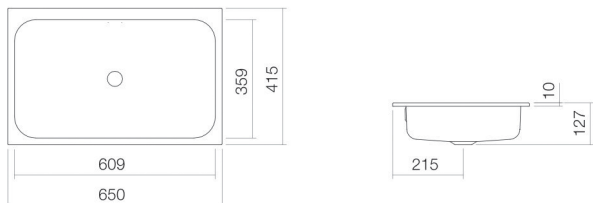

Technical factsheet

Håndvask til nedfældning

EB.SR650

SR-serie (Stream)

Varenummer: 2218700000

Egenskaber

Modelbeskrivelse	EB.SR650
Varenummer	2218700000
Materiale kumme	glaseret stål hvid
Coating	ProShield
Mål	b/h/d 650 mm/127 mm/415 mm
Form	rektangulær
Hole	uden hanehul
Overflow	med overløb
Nettovægt	7,4 kg
Montagetype	til nedfældning oppefra
Armaturanvisning	Pasningsområde 98 mm - 148 mm fra vaskens bagkant

Vaskebassinet lader sig optimalt integrere i armaturer med lodret udløb (vinkel for vandstrålens berøring med vasken 90°) og indbygget perlator.

Produkt- /udbudsmateriale

Håndvask til nedfældning

EB.SR650

SR-serie (Stream)

Varenummer:

2218700000

Tekst

Håndvask til nedfældning, til nedfældning oppefra, rektangulær, b/h/d 650/127/415 mm, glaseret stål, hvid, ProShield, uden hanehul, med overløb, monteringsæt, overløbssæt
