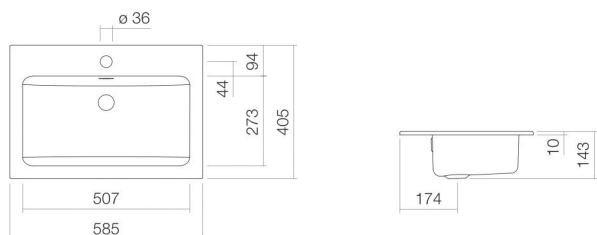

Technical factsheet

Håndvask til nedfældning

EB.R585H

R-serie

Varenummer: 2202000000

Egenskaber

Modelbeskrivelse	EB.R585H
Varenummer	2202000000
Materiale kumme	glaseret stål hvid
Coating	ProShield
Mål	b/h/d 585 mm/143 mm/405 mm
Form	rektangulær
Hole	med et hanehul
Overflow	med overløb
Nettovægt	4,1 kg
Montagetype	til nedfældning oppefra
Armaturanvisning	Pasningsområde 170 mm - 190 mm fra midten af hanehullet

Vaskebassinet lader sig optimalt integrere i armaturer med lodret udløb (vinkel for vandstrålens berøring med vasken 90°) og indbygget perlator.

Produkt- /udbudsmateriale

Håndvask til nedfældning

EB.R585H

R-serie

Varenummer:

2202000000

Tekst

Håndvask til nedfældning, til nedfældning oppefra, rektangulær, b/h/d 585/143/405 mm, glaseret stål, hvid, ProShield, med et hanehul, centreret bag bassin, med overløb, monteringsæt, overløbssæt
