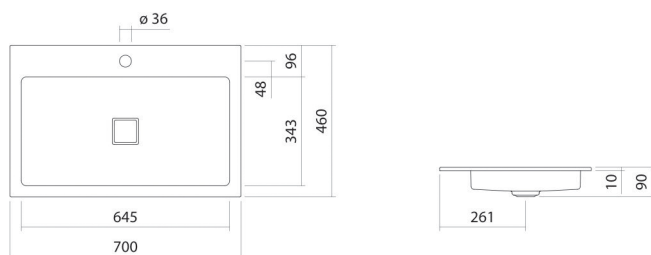

Technical factsheet

Håndvask til nedfældning

EB.RE700H.2

RE-serie (X.plicit)

Varenummer: 2208000000

Egenskaber

Modelbeskrivelse	EB.RE700H.2
Varenummer	2208000000
Materiale kumme	glaseret stål hvid
Coating	ProShield
Mål	b/h/d 700 mm/90 mm/460 mm
Form	rektangulær
Hole	med et hanehul
Overflow	uden overløb
Nettovægt	5,8 kg
Montagetype	til nedfældning oppefra
Armaturanvisning	Pasningsområde 120 mm - 150 mm fra midten af hanehullet

Vaskebassinet lader sig optimalt integrere i armaturer med lodret udløb (vinkel for vandstrålens berøring med vasken 90°) og indbygget perlator.

Produkt- /udbudsmateriale

Håndvask til nedfældning

EB.RE700H.2

RE-serie (X.plicit)

Varenummer:

2208000000

Tekst

Håndvask til nedfældning, til nedfældning oppefra, rektangulær, b/h/d 700/90/460 mm, glaseret stål, hvid, ProShield, med et hanehul, centreret bag bassin, uden overløb, herunder monteringsæt, bundventil, ventilkappe, hvidglaseret, b/d 68/mm
