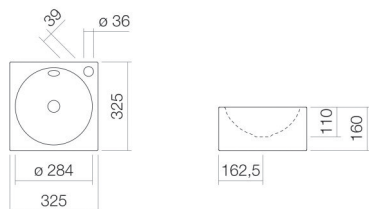

WT.IC325H

4236200000

glaseret stål

hvid

ProShield

b/h/d 325 mm/160 mm/325 mm

kvadratisk

med et hanehul

med overløb

rund

centreret

Kummedybde 284 mm

4,2 kg

væghængt

Nettovægt

Montagetype

Armaturanvisning

Pasningsområde 104 mm - 134 mm

fra midten af hanehullet

Vaskebassinet lader sig optimalt integrere i armaturer med lodret udløb (vinkel for vandstrålens berøring med vasken 90°) og indbygget perlator.

Produkt- /udbudsmateriale

Håndvask

WT.IC325H

IC-serie

Varenummer:

4236200000

Tekst

Håndvask, væghængt, kvadratisk, b/h/d 325/160/325 mm, rund, centreret, 284, 110, 284, glaseret stål, hvid, ProShield, med et hanehul, til højre ved siden af bassin, med overløb, monteringsæt, overløbssæt
