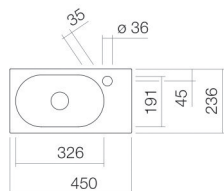

## Egenskaber

Modelbeskrivelse

Varenummer

Materiale kumme

Coating

Mål

Form

Hole

4295000000

glaseret stål

hvid

ProShield

b/h/d 450 mm/100 mm/236 mm

rektangulær

med et hanehul

uden overløb

oval

venstre

Kummedybde 191 mm

3,8 kg

væghængt

Pasningsområde 70 mm - 145 mm

fra midten af hanehullet

### Tekst

Håndvask, væghængt, rektangulær, b/h/d 450/100/236 mm, håndvask oval, venstre, b/h/d 326/99/191 mm, glaseret stål, hvid, ProShield, med et hanehul, til højre ved siden af bassin, uden overløb, herunder monteringsæt, bundventil, ventilkappe, forkromet, Ø 63 mm