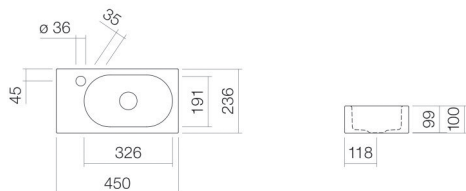

Mål

b/h/d 450 mm/100 mm/236 mm

Form

rektangulær

Hole

med et hanehul

Overflow

uden overløb

Vaskebassin

oval

højre

Kummedybde 191 mm

Nettovægt

3,8 kg

Montagetype

væghængt

Armaturanvisning

Pasningsområde 70 mm - 145 mm

fra midten af hanehullet

Vaskebassinet lader sig optimalt integrere i armaturer med lodret udløb (vinkel for vandstrålens berøring med vasken 90°) og indbygget perlator.

Produkt- /udbudsmateriale

Håndvask

WT.XXS450H.R

XXS-serie (Fusion.S)

Varenummer:

4297000000

Tekst

Håndvask, væghængt, rektangulær, b/h/d 450/100/236 mm, håndvask oval, højre, b/h/d 326/99/191 mm, glaseret stål, hvid, ProShield, med et hanehul, til venstre ved siden af bassin, uden overløb, herunder monteringsæt, bundventil, ventilkappe, forkromet, Ø 63 mm
